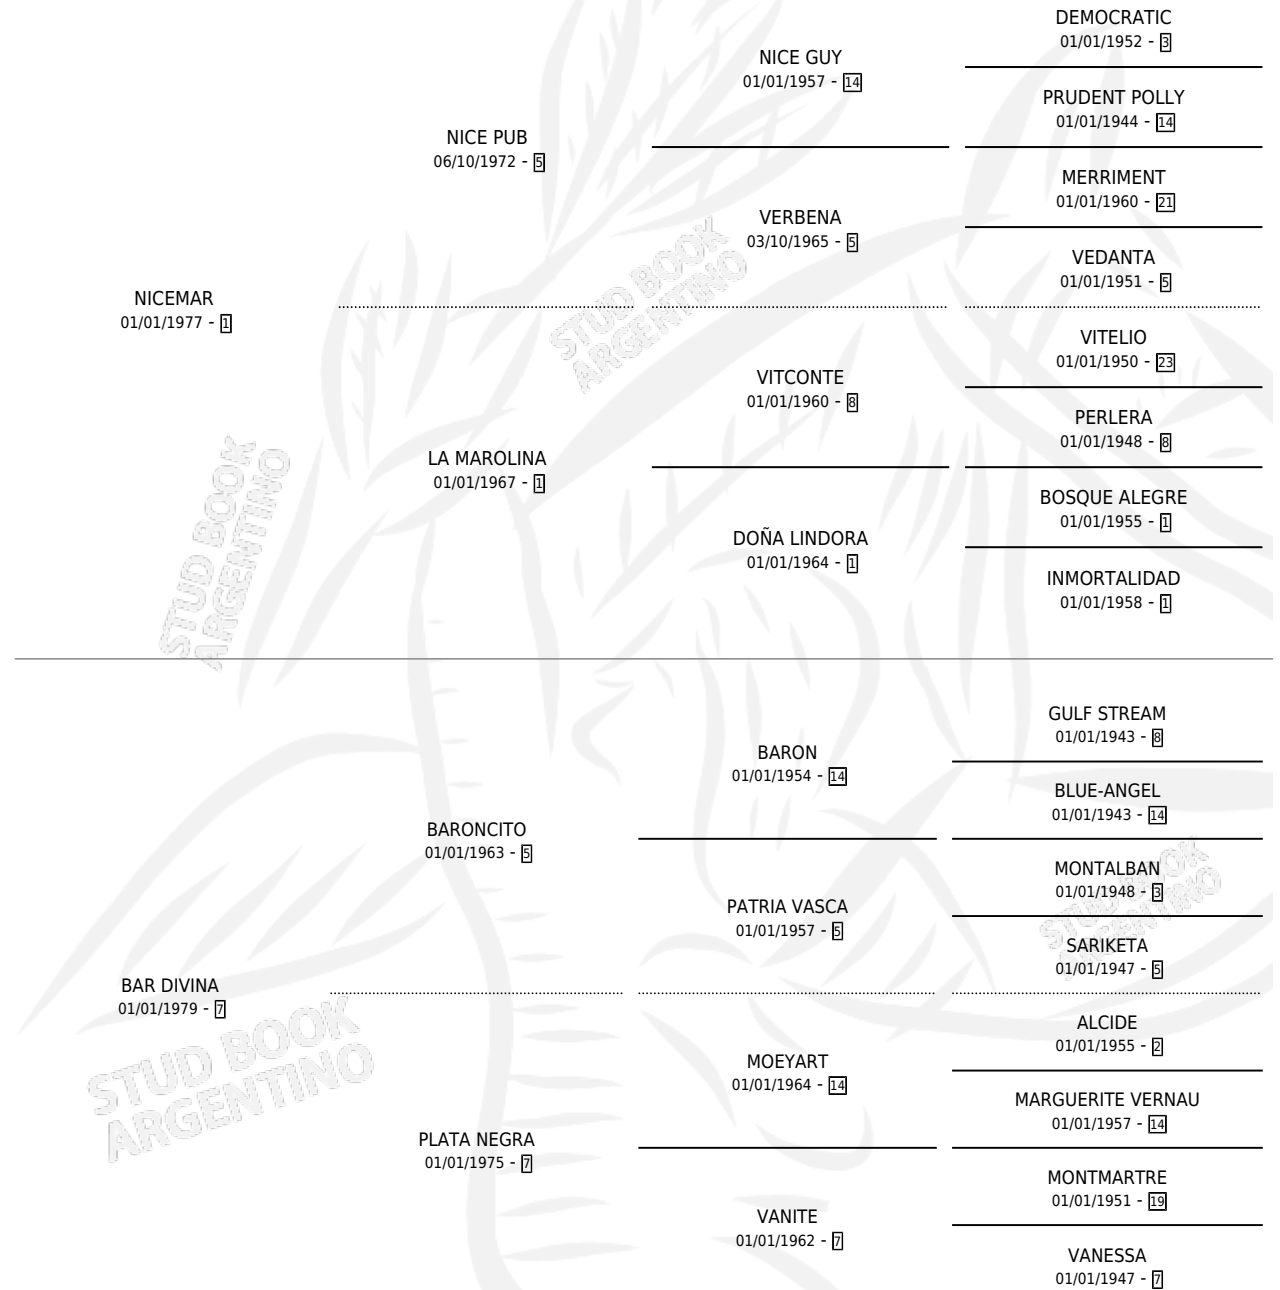

DIVINA MAR

por NICEMAR y BAR DIVINA por BARONCITO

Argentina · Hembra · Alazan · SP · 16/11/1984
Familia 7-e · Volumen 32

ESTADO

TIPIFICACIÓN SANGUÍNEA	X
TIPIFICACIÓN POR ADN	X
PASAPORTE	X
IDENTIFICACIÓN POR MICROCHIP	X
REPRODUCTOR	✓

Lugar de nacimiento: Campo particular

Criador: Sin dato

PEDIGREE

S

mientos 0 / Efectividad 0.00%

PADRILLO

PRODUCTO

CRIADOR

1ER SERVICIO

ÚLTIMO SERVICIO

TALTAY

∅

14/09/1988

16/09/1988

DIVINA MAR

Datos oficiales del Stud Book Argentino