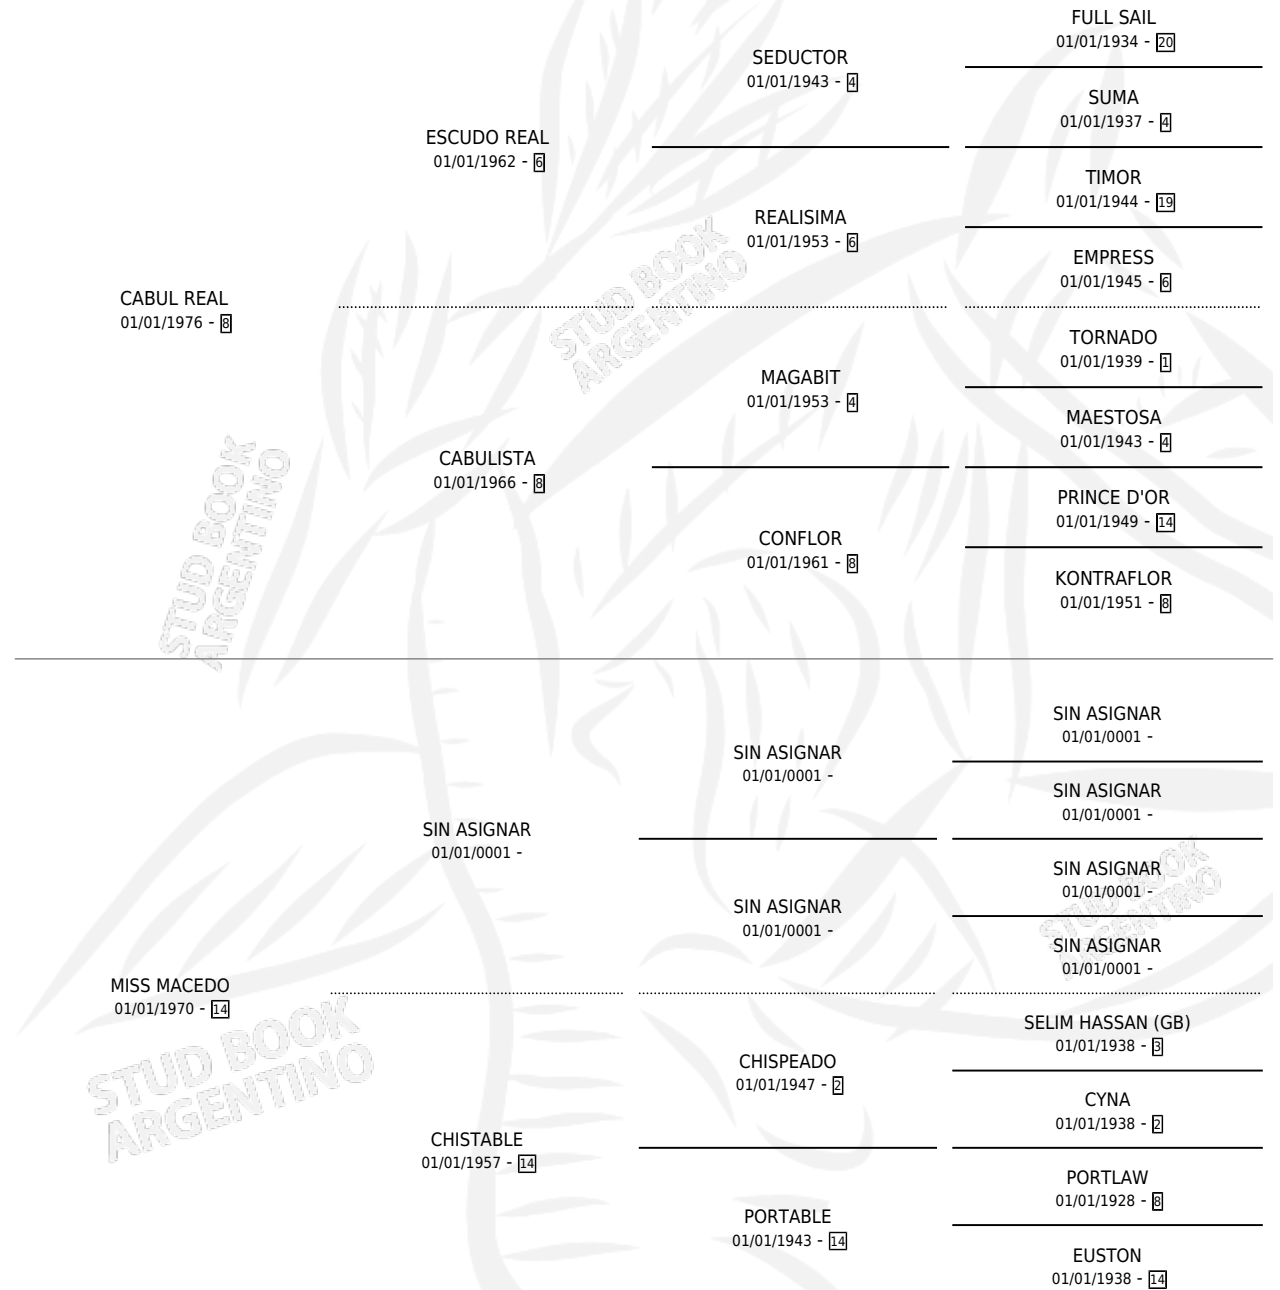

# CABUL MISS

por CABUL REAL y MISS MACEDO por SIN ASIGNAR

Argentina · Hembra · Zaino · SP · 29/11/1984  
Familia 14-c · Volumen 32

## ESTADO

TIPIFICACIÓN SANGUÍNEA	X
TIPIFICACIÓN POR ADN	X
PASAPORTE	X
IDENTIFICACIÓN POR MICROCHIP	X
REPRODUCTOR	X

**Lugar de nacimiento:** Campo particular

**Criador:** Sin dato

## PEDIGREE