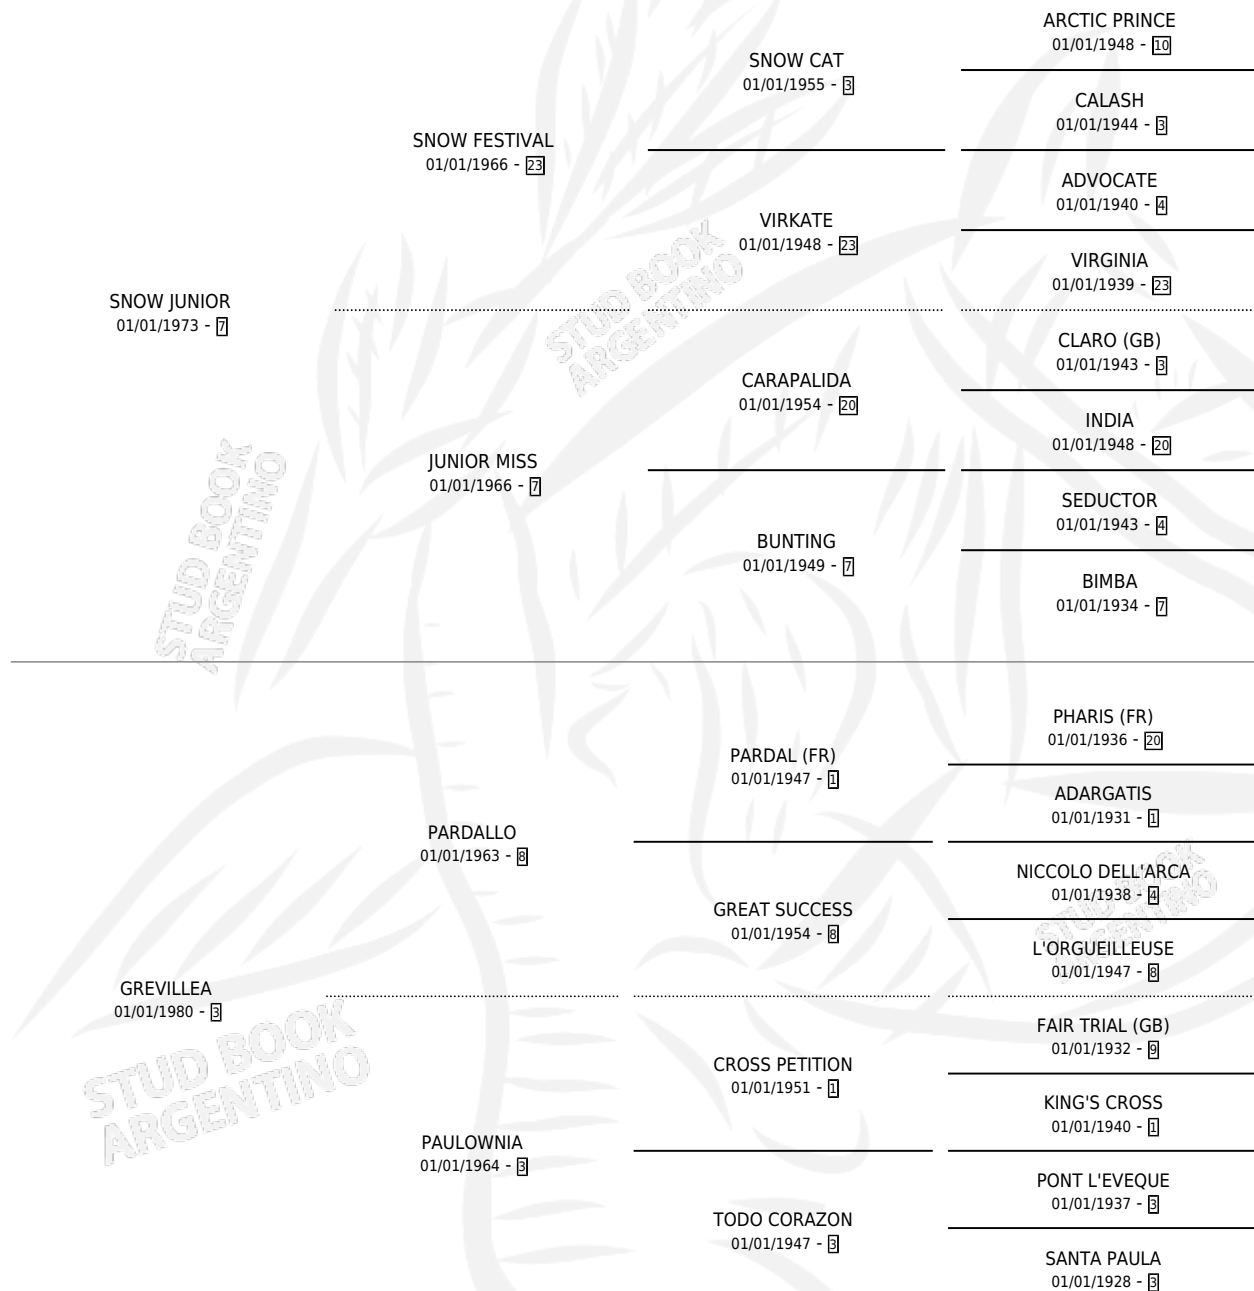

GREVILLEO JUNIOR

por SNOW JUNIOR y GREVILLEA por PARDALLO

Argentina · Macho · Zaino · SP · 06/11/1984
Familia 3-f · Volumen 32

ESTADO

TIPIFICACIÓN SANGUÍNEA	X
TIPIFICACIÓN POR ADN	X
PASAPORTE	X
IDENTIFICACIÓN POR MICROCHIP	X
REPRODUCTOR	X

Lugar de nacimiento: Campo particular

Criador: Sin dato

PEDIGREE

GREVILLEO JUNIOR

Datos oficiales del Stud Book Argentino

Documento generado el 12/05/2026

studbook.org.ar