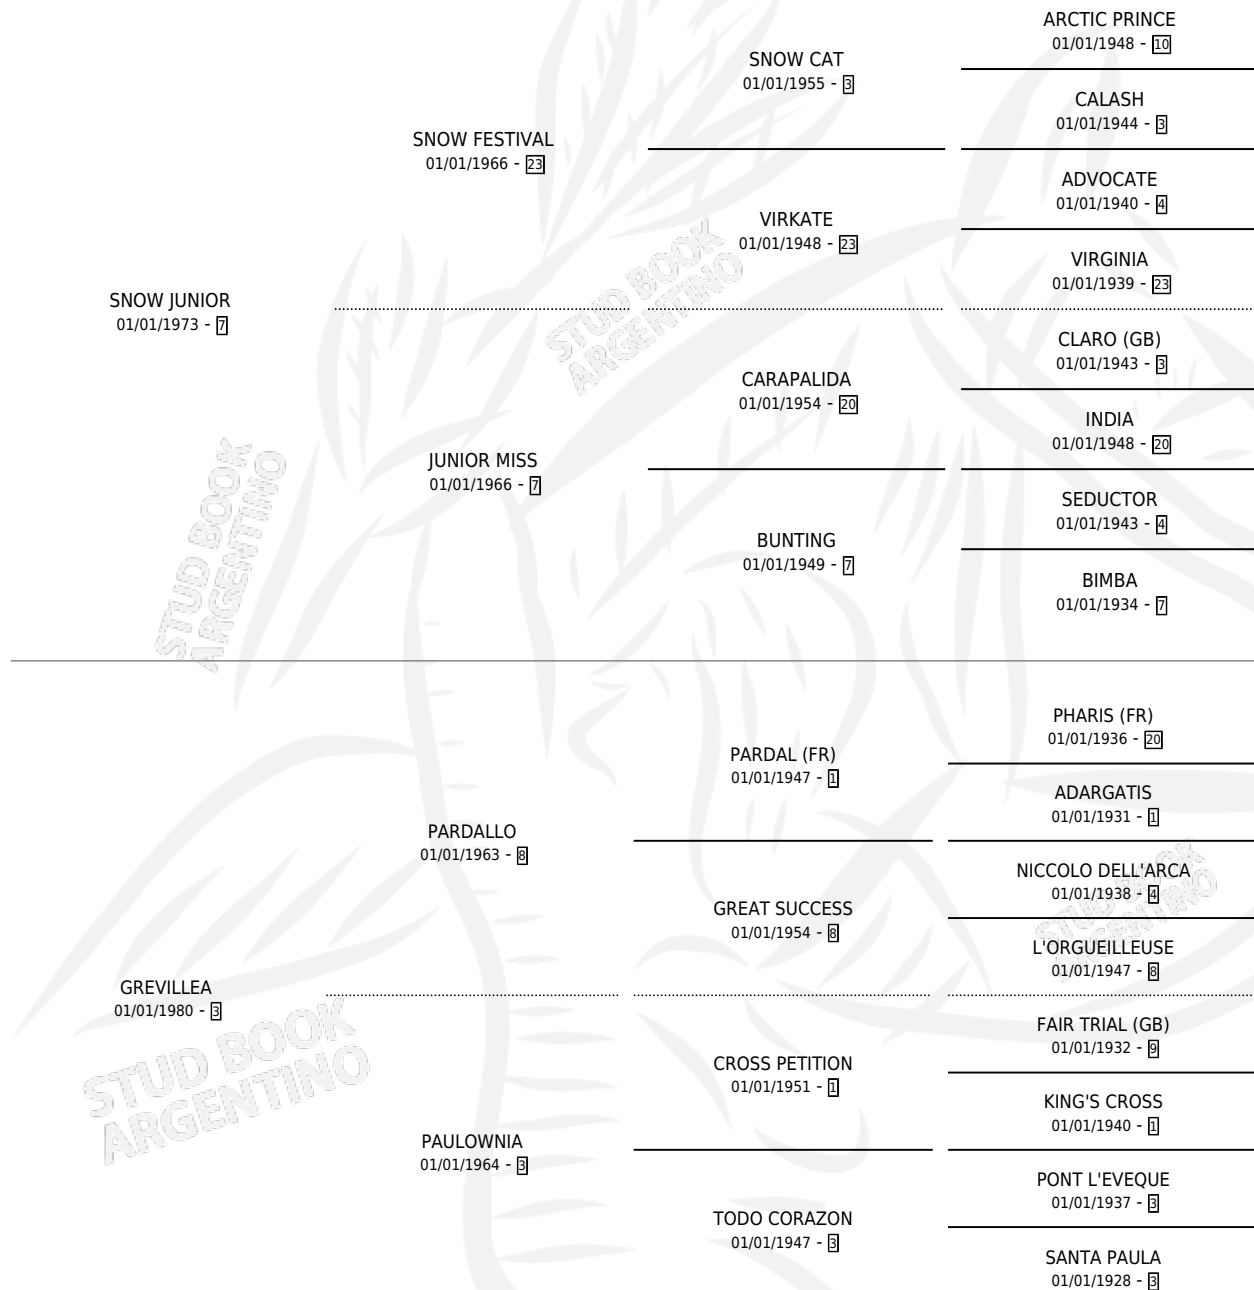

GREVILLEO JUNIOR

por SNOW JUNIOR y GREVILLEA por PARDALLO

Argentina · Macho · Zaino · SP · 06/11/1984
Familia 3-f · Volumen 32

ESTADO

TIPIFICACIÓN SANGUÍNEA	X
TIPIFICACIÓN POR ADN	X
PASAPORTE	X
IDENTIFICACIÓN POR MICROCHIP	X
REPRODUCTOR	X

Lugar de nacimiento: Campo particular

Criador: Sin dato

PEDIGREE

GREVILLEO JUNIOR

Datos oficiales del Stud Book Argentino

Documento generado el 14/05/2026

studbook.org.ar