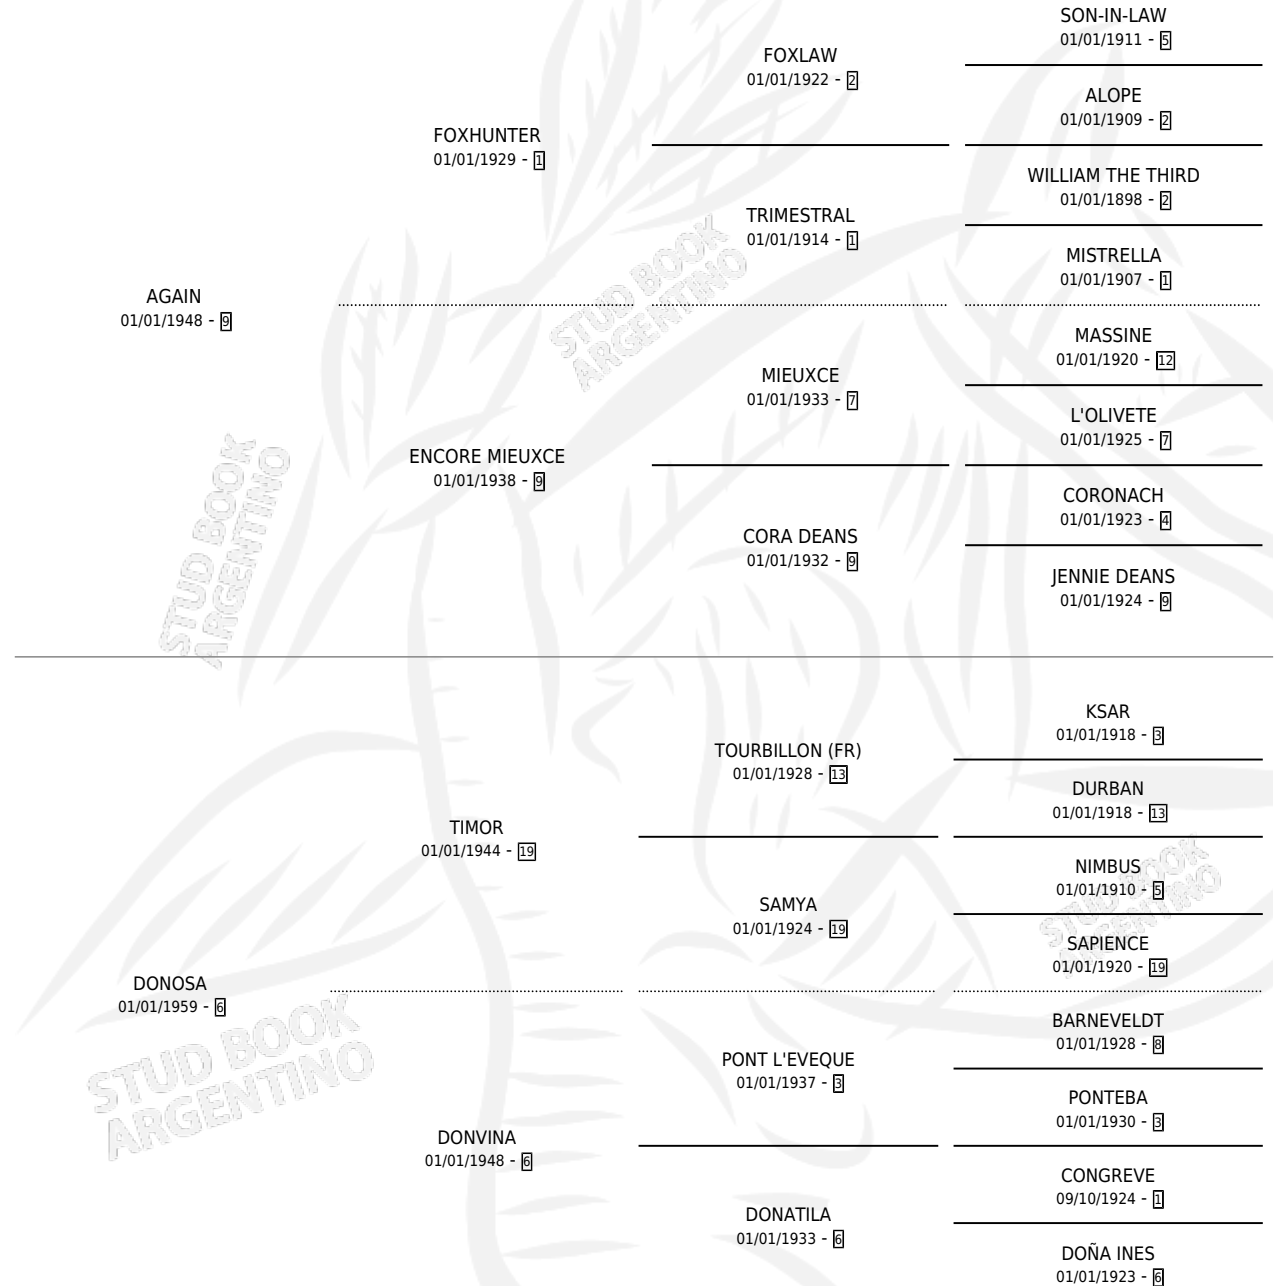

DONE AGAIN

por **AGAIN** y **DONOSA** por **TIMOR**

Argentina · Hembra · Alazan · SP · 03/10/1968
Familia 6-a · Volumen 26

ESTADO

TIPIFICACIÓN SANGUÍNEA	X
TIPIFICACIÓN POR ADN	X
PASAPORTE	X
IDENTIFICACIÓN POR MICROCHIP	X
REPRODUCTOR	✓

Lugar de nacimiento: Campo particular

Criador: Sin dato

~

HIJOS

	MACHOS	HEMBRAS
6 NACIERON	3	3
1 CORRIERON	1	0
1 GANARON	1	0
0 GANADORES CL	0 GANADORES GR	0 GANADORES G1

PEDIGREE

S

mientos 6 / Efectividad 100%

PADRILLO	PRODUCTO	CRIADOR	1ER SERVICIO	ÚLTIMO SERVICIO
ESCUDO REAL	VUELTA REAL (H A, 25/09/1974) •MURIÓ EL 19/07/1976•		SIN DATO	
ESCUDO REAL	DULCE REAL (M A, 11/10/1975) •MURIÓ EL 01/07/2007•		SIN DATO	
ESCUDO REAL	ACIERTO REAL (M A, 19/10/1976) •MURIÓ EL 01/03/1978•		SIN DATO	
ESCUDO REAL	DINASTIA REAL (H A, 22/09/1977) •MURIÓ EL 22/10/1985•		SIN DATO	
CEREZAL	VUELTA CEREZA (H A, 06/10/1978) •MURIÓ EL 03/03/1981•		SIN DATO	
ANGEL REAL	REVOLEO REAL (M A, 27/09/1979)		SIN DATO	