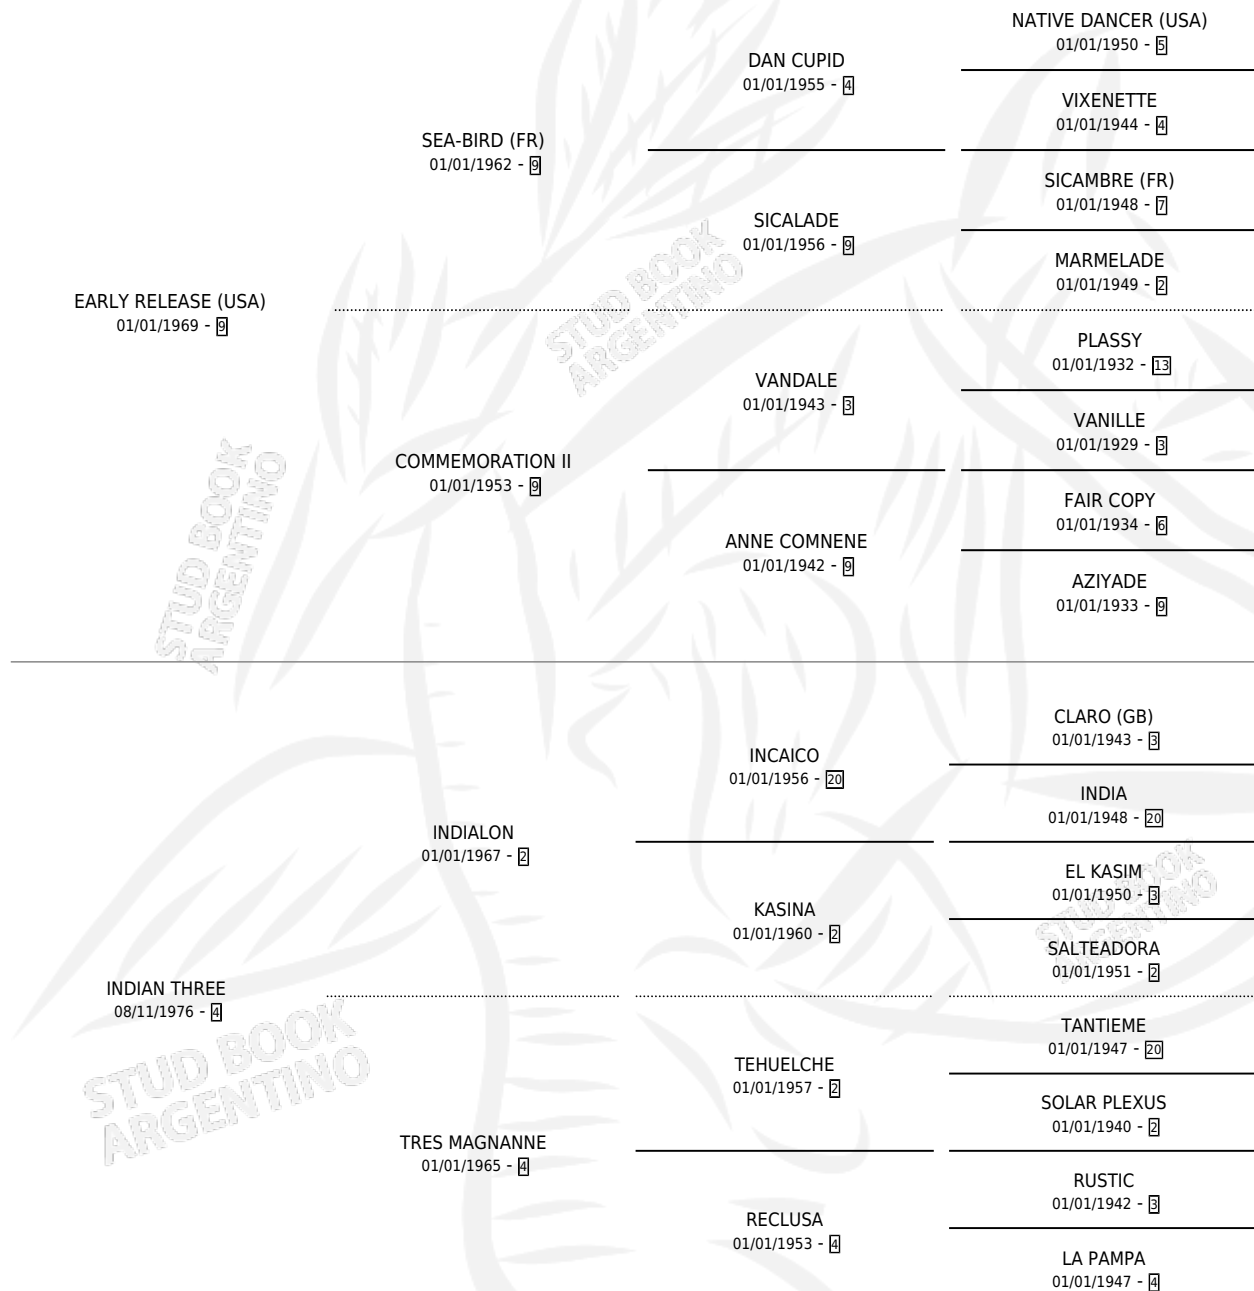

EARLY THREE

por **EARLY RELEASE (USA)** y **INDIAN THREE** por **INDIALON**

Argentina · Hembra · Alazan · SP · 27/11/1984
Familia 4-p · Volumen 32

ESTADO

TIPIFICACIÓN SANGUÍNEA	X
TIPIFICACIÓN POR ADN	X
PASAPORTE	X
IDENTIFICACIÓN POR MICROCHIP	X
REPRODUCTOR	X

Lugar de nacimiento: Campo particular

Criador: Gisande Marcelo Nestor

PEDIGREE

EARLY THREE

Datos oficiales del Stud Book Argentino

Documento generado el 27/04/2026

studbook.org.ar