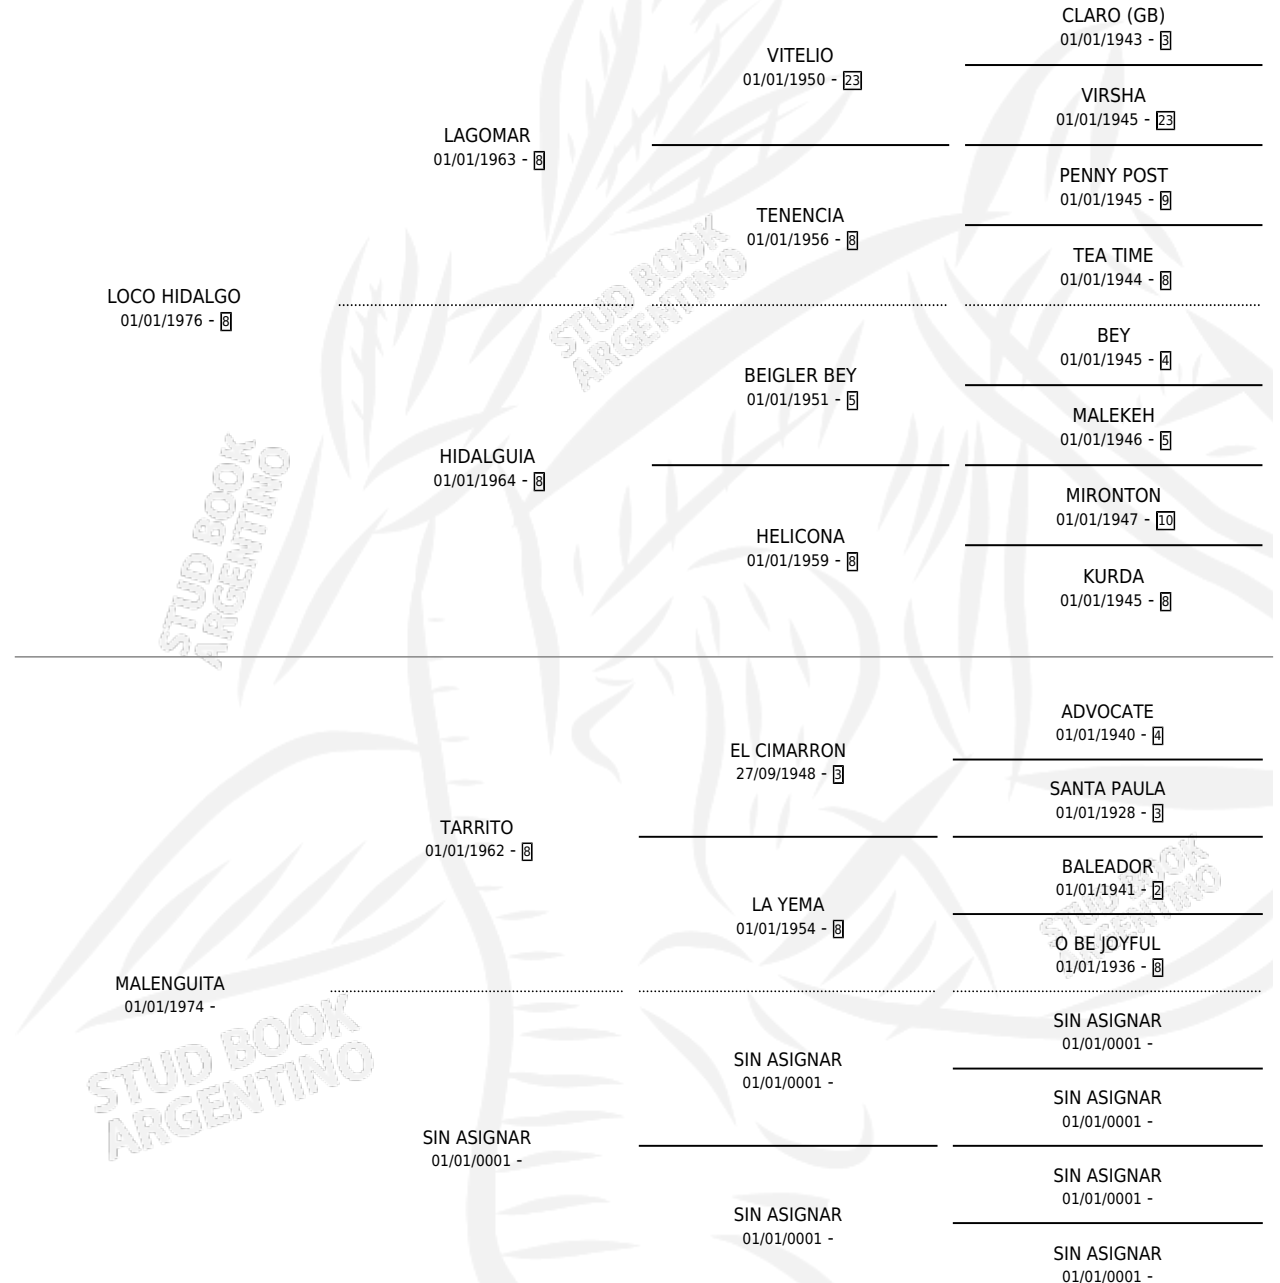

LOCA TARRITA

por LOCO HIDALGO y MALENGUITA por TARRITO

Argentina · Hembra · Zaino · SP · 28/10/1984
Familia · Volumen 32

ESTADO

TIPIFICACIÓN SANGUÍNEA	✓
TIPIFICACIÓN POR ADN	X
PASAPORTE	X
IDENTIFICACIÓN POR MICROCHIP	X
REPRODUCTOR	✓

Lugar de nacimiento: Campo particular

Criador: Asociacion Cooperativa De Criadores De Caballos De Carrera

PEDIGREE

CAMPAÑA

Solo carreras oficiales de Argentina

POR EDAD

EDAD	CC	1°	2°	3°	4°	5°	NP	CLC	CLG	CLCG1	CLGG1	IMPORTE	GANANCIA / CC
6 AÑOS	1	0	0	0	0	0	1	0	0	0	0	\$0	\$0
TOTALES	1	0	0	0	0	0	1	0	0	0	0	\$0	\$0
%		0.0%	0.0%	0.0%	0.0%	0.0%	100%	0.0%	0.0%	0.0%	0.0%		