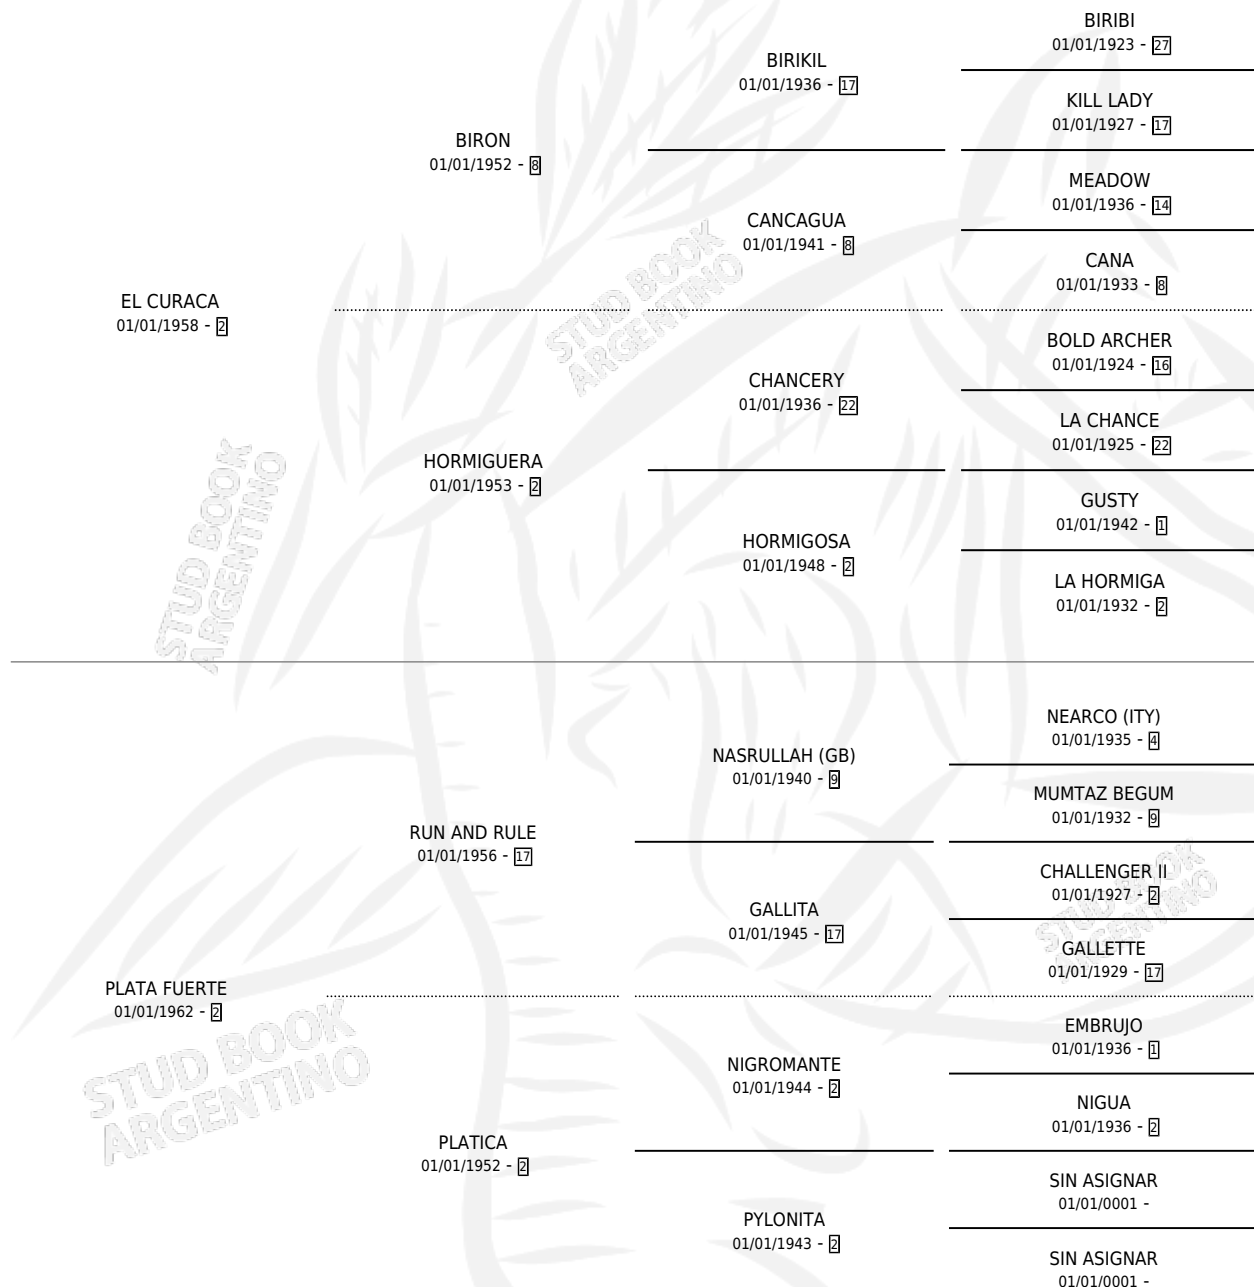

LA LIBRA

por **EL CURACA** y **PLATA FUERTE** por **RUN AND RULE**

Argentina · Hembra · Zaino · SP · 01/01/1968
Familia 2 · Volumen 26

ESTADO

TIPIFICACIÓN SANGUÍNEA	X
TIPIFICACIÓN POR ADN	X
PASAPORTE	X
IDENTIFICACIÓN POR MICROCHIP	X
REPRODUCTOR	✓

Lugar de nacimiento: Campo particular

Criador: Sin dato

~

HIJOS

	MACHOS	HEMBRAS
5 NACIERON	2	3
3 CORRIERON	1	2
3 GANARON	1	2

1	0	0
GANADORES CL	GANADORES GR	GANADORES G1

PEDIGREE

S

mientos 2 / Efectividad 50.00%

PADRILLO	PRODUCTO	CRIADOR	1ER SERVICIO	ÚLTIMO SERVICIO
SABEDOR	∅		17/11/1986	19/11/1986
SABEDOR	SABELO (M A, 10/11/1986)	SIN DATO	03/10/1985	27/11/1985
SABEDOR	SABATINO (M A, 30/10/1984)	SIN DATO		
SABEDOR	∅			