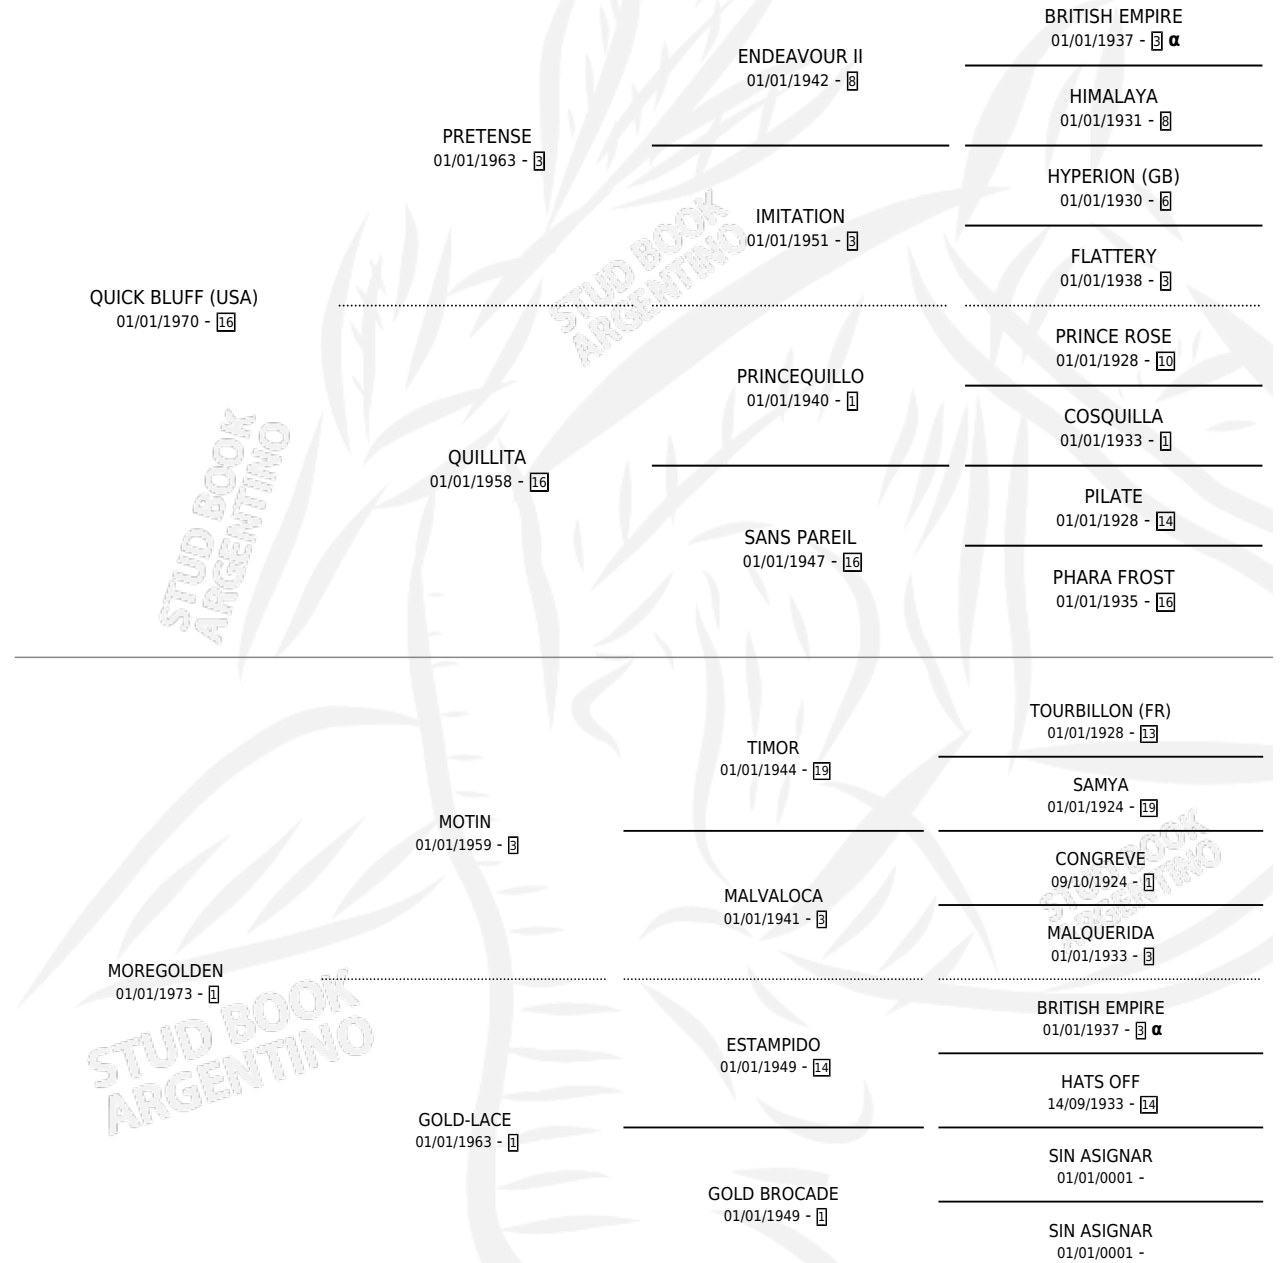

QUE ADORADA

por QUICK BLUFF (USA) y MOREGOLDEN por MOTIN

PEDIGREE

Argentina · Hembra · Zaino · SP · 03/11/1984
Familia 1 · Volumen 32

ESTADO

TIPIFICACIÓN SANGUÍNEA	✓
TIPIFICACIÓN POR ADN	X
PASAPORTE	X
IDENTIFICACIÓN POR MICROCHIP	X
REPRODUCTOR	✓

Lugar de nacimiento: Campo particular

Criador: Sin dato

INBREEDING : α

CAMPAÑA

Solo carreras oficiales de Argentina

POR EDAD

EDAD	CC	1°	2°	3°	4°	5°	NP	CLC	CLG	CLCG1	CLGG1	IMPORTE	GANANCIA / CC
4 AÑOS	5	1	0	1	0	1	2	0	0	0	0	\$0	\$0
TOTALES	5	1	0	1	0	1	2	0	0	0	0	\$0	\$0
%		20.0%	0.0%	20.0%	0.0%	20.0%	40.0%	0.0%	0.0%	0.0%	0.0%		