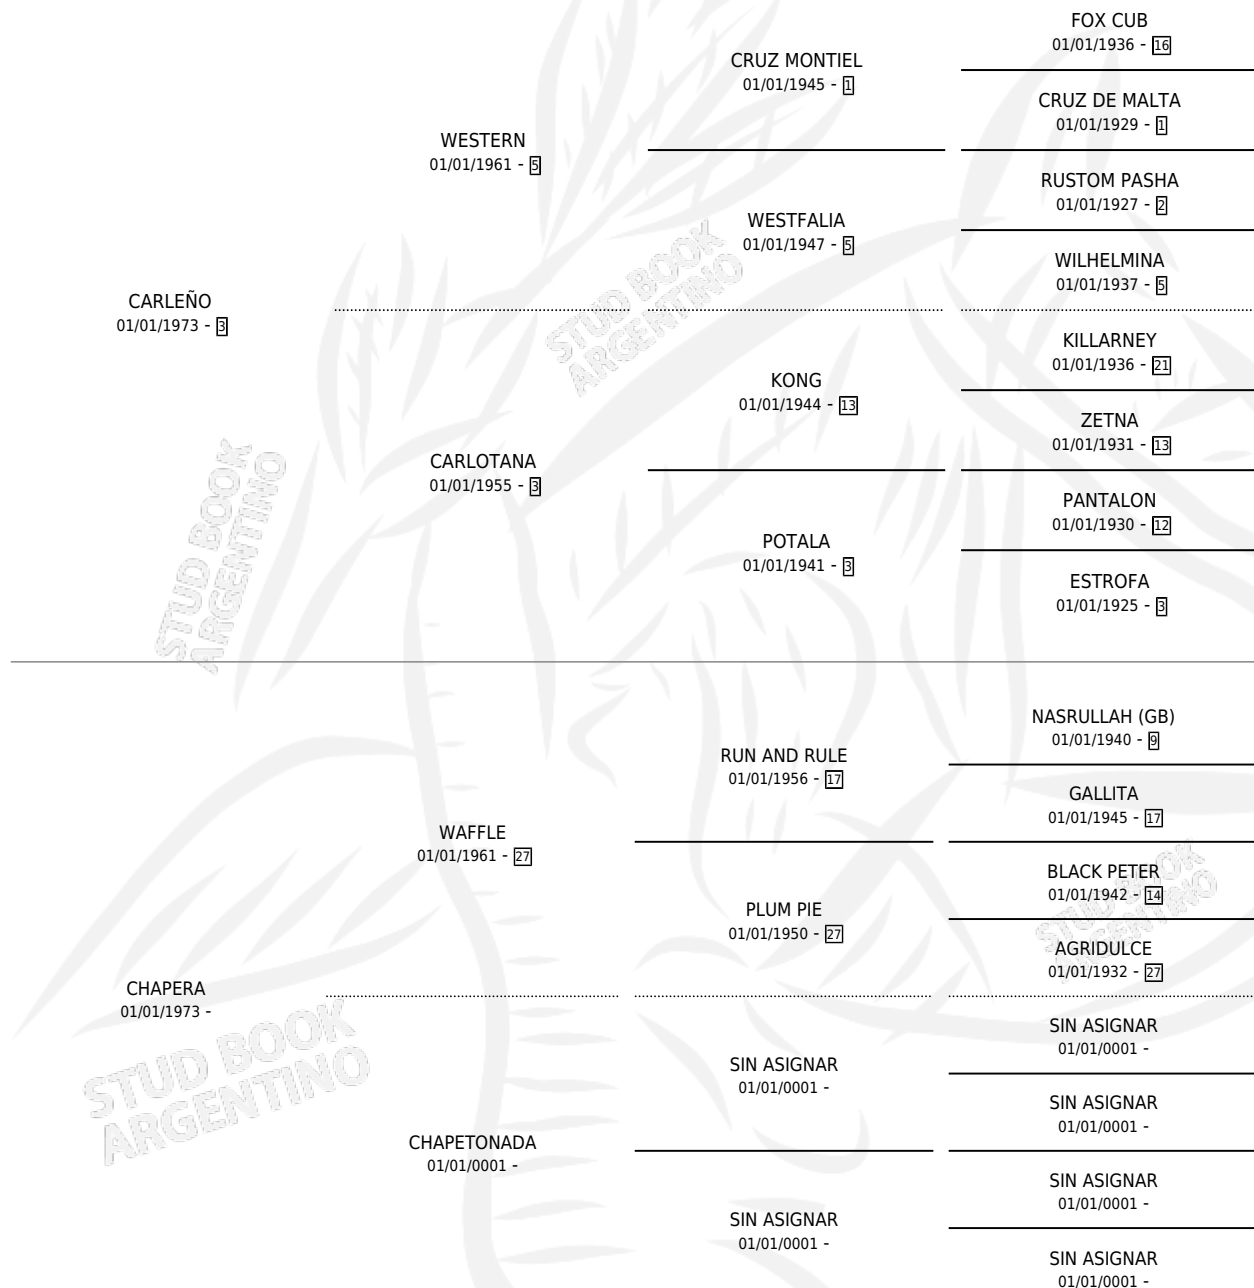

CHAPELEÑA

por CARLEÑO y CHAPERA por WAFFLE

Argentina · Hembra · Zaino · SP · 09/12/1984
Familia · Volumen 32

ESTADO

TIPIFICACIÓN SANGUÍNEA	X
TIPIFICACIÓN POR ADN	X
PASAPORTE	X
IDENTIFICACIÓN POR MICROCHIP	X
REPRODUCTOR	✓

Lugar de nacimiento: Campo particular

Criador: Sin dato

~

HIJOS

	MACHOS	HEMBRAS
2 NACIERON	2	0
SIN ACTUACIONES		

PEDIGREE

S

mientos 2 / Efectividad 40.00%

PADRILLO	PRODUCTO	CRIADOR	1ER SERVICIO	ÚLTIMO SERVICIO
FOXBAT CHAPELEÑA	FOSTRO (M A, 30/10/1992) •MURIÓ EL 22/01/1994•	SIN DATO	12/11/1991	14/11/1991
TISSAGE Datos oficiales del Stud Book Argentino	Ø		24/12/1990	26/12/1990
Document generated el 03/05/2026 REPUBLICAN	REPULGO (M ZN, 08/12/1990)	SIN DATO	24/12/1989	28/12/1989
REPUBLICAN REPUBLICAN	Ø		05/12/1988	08/12/1988
EL ENTREVERO	Ø		12/12/1987	21/12/1987