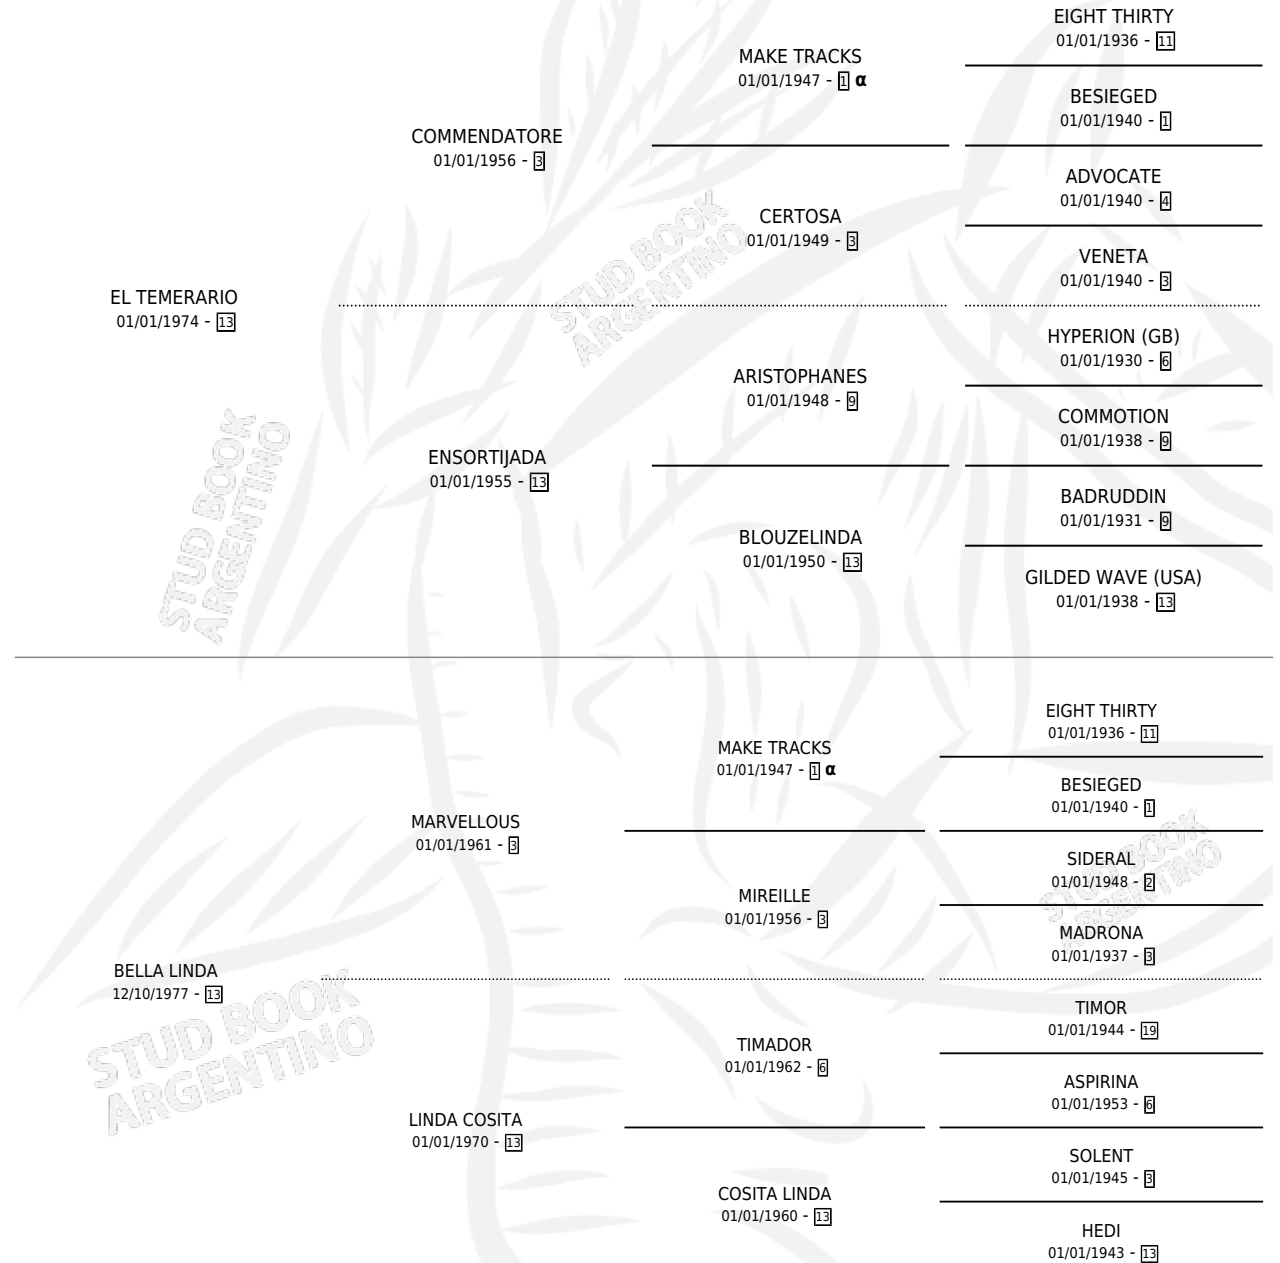

EL LINDO

por **EL TEMERARIO** y **BELLA LINDA** por **MARVELLOUS**

Argentina · Macho · Alazan · SP · 04/11/1984
Familia 13-b · Volumen 32

ESTADO

TIPIFICACIÓN SANGUÍNEA	X
TIPIFICACIÓN POR ADN	X
PASAPORTE	X
IDENTIFICACIÓN POR MICROCHIP	X
REPRODUCTOR	X

Lugar de nacimiento: Campo particular

Criador: El Orejano

PEDIGREE

INBREEDING : α

EL LINDO

Datos oficiales del Stud Book Argentino

Documento generado el 14/05/2026

studbook.org.ar