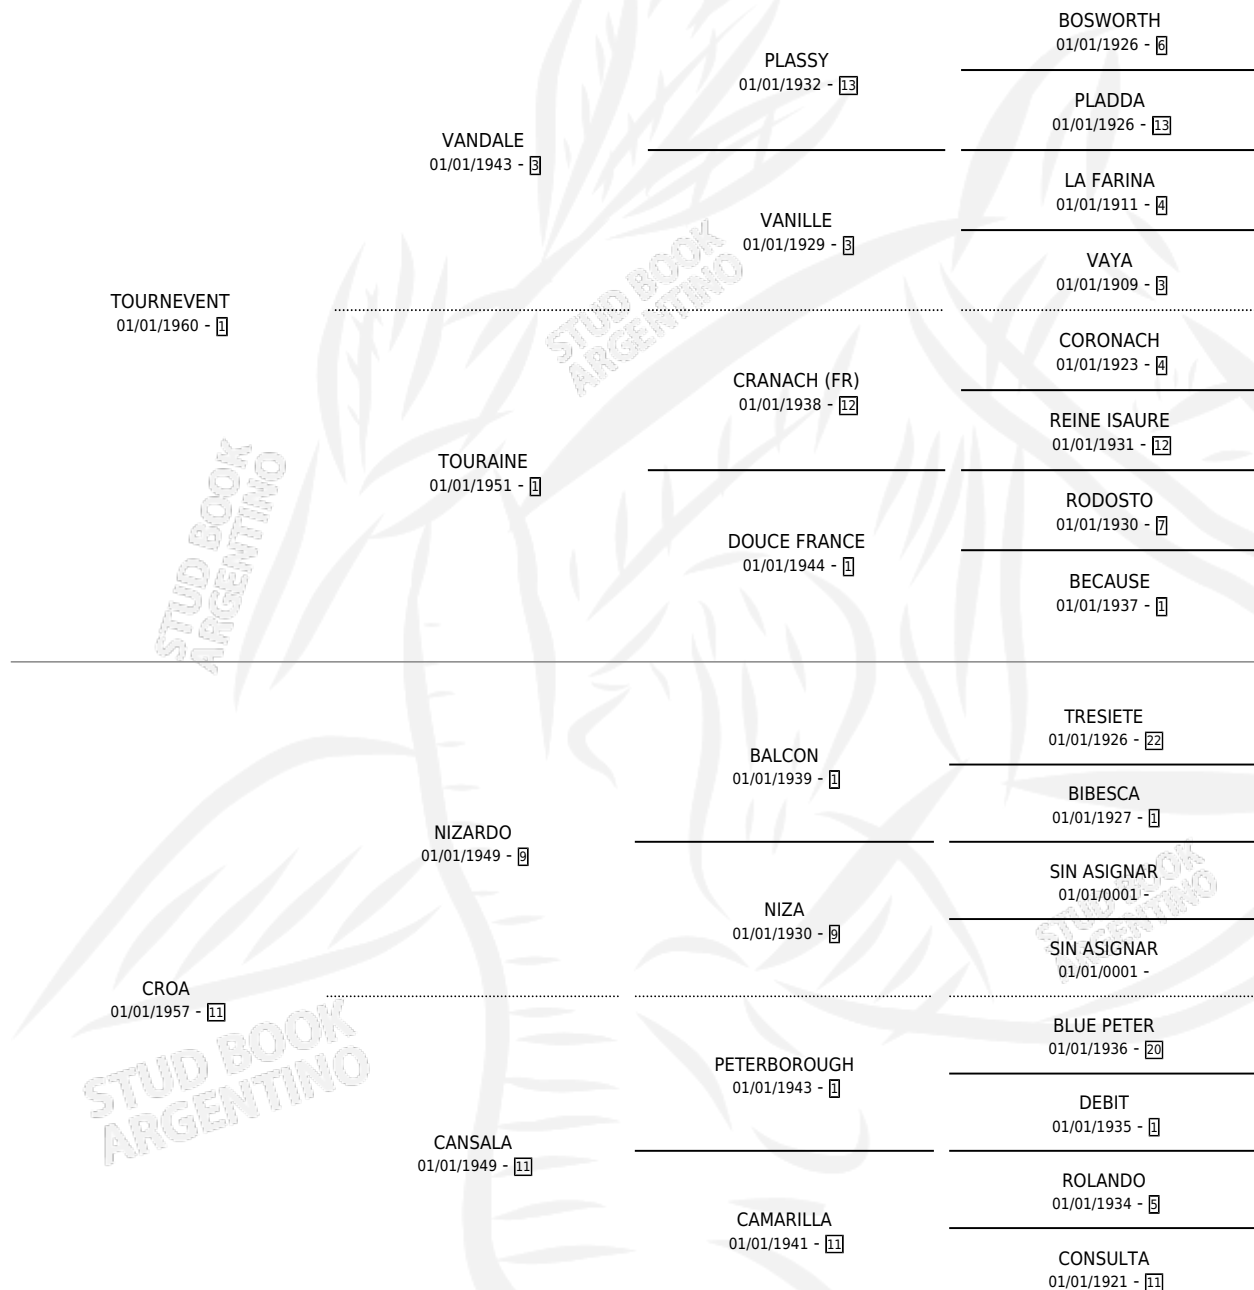

TREASON

por **TOURNEVENT** y **CROA** por **NIZARDO**

Argentina · Hembra · Zaino · SP · 01/01/1968
Familia 11-f · Volumen 26

ESTADO

TIPIFICACIÓN SANGUÍNEA	X
TIPIFICACIÓN POR ADN	X
PASAPORTE	X
IDENTIFICACIÓN POR MICROCHIP	X
REPRODUCTOR	✓

Lugar de nacimiento: Campo particular

Criador: Sin dato

~

HIJOS

	MACHOS	HEMBRAS
3 NACIERON	0	3
SIN ACTUACIONES		

PEDIGREE

S

mientos 0 / Efectividad 0.00%

PADRILLO

PRODUCTO

CRIADOR

1ER SERVICIO

ÚLTIMO SERVICIO

CONROY

∅

TREASON