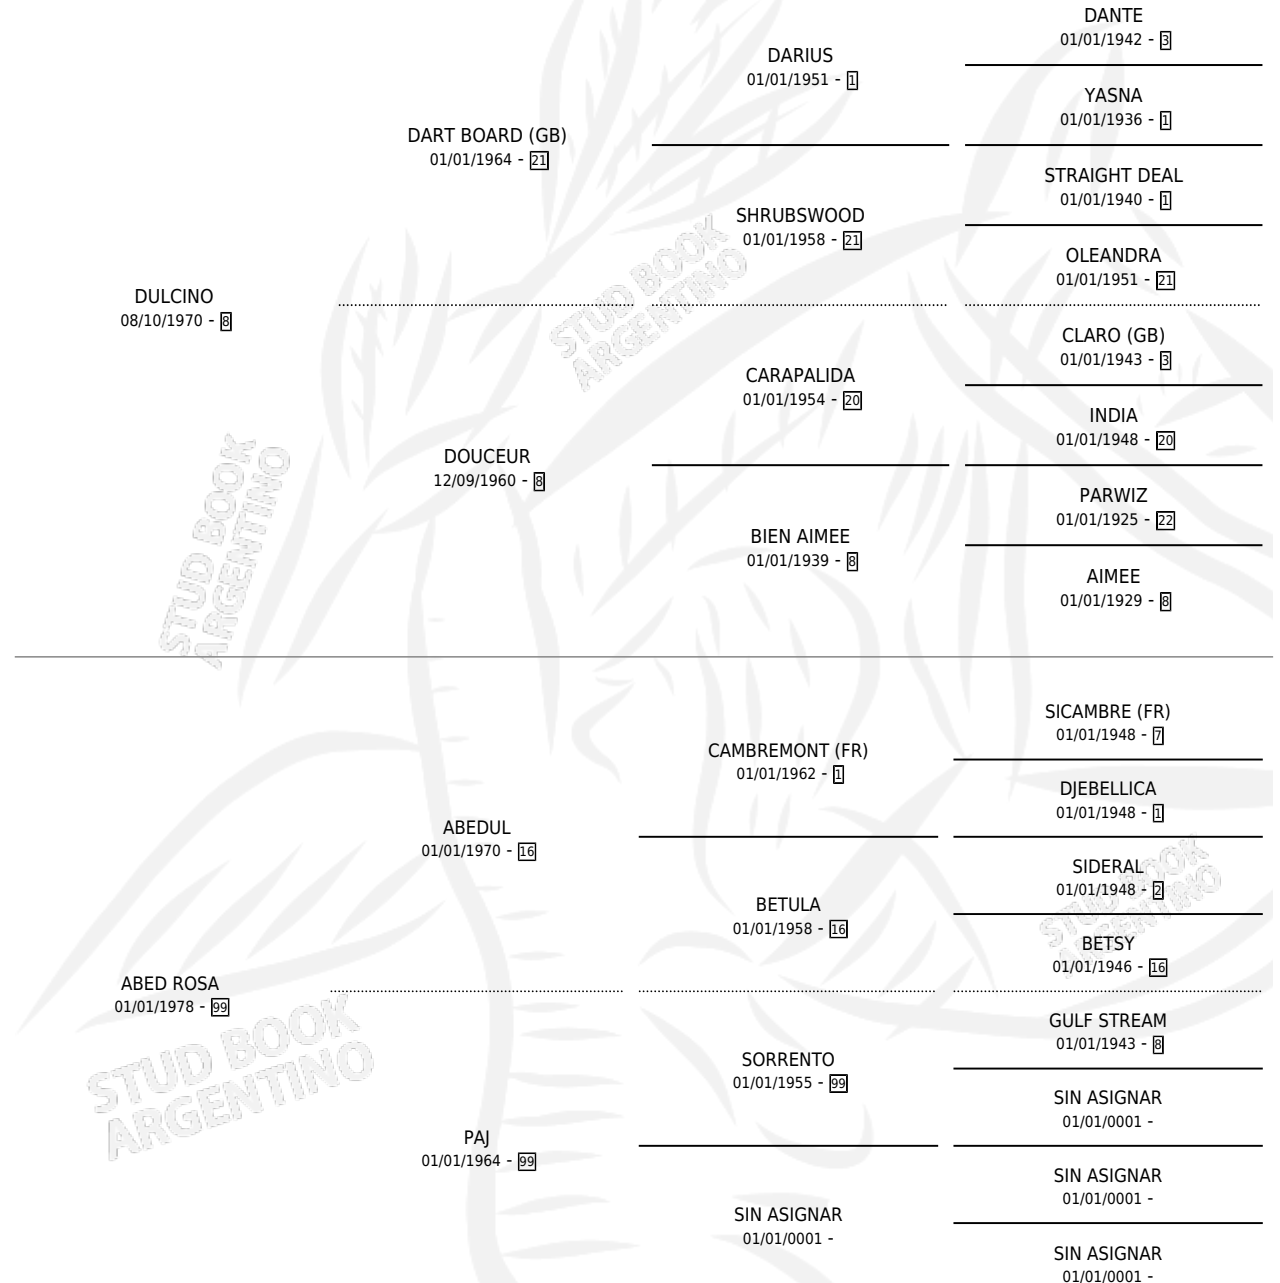

DULCE ABED

por **DULCINO** y **ABED ROSA** por **ABEDUL**

Argentina · Hembra · Zaino · SP · 10/12/1984
Familia 99 · Volumen 32

ESTADO

TIPIFICACIÓN SANGUÍNEA	✓
TIPIFICACIÓN POR ADN	X
PASAPORTE	X
IDENTIFICACIÓN POR MICROCHIP	X
REPRODUCTOR	✓

Lugar de nacimiento: Campo particular

Criador: Monadri

~

HIJOS

	MACHOS	HEMBRAS
4 NACIERON	2	2
SIN ACTUACIONES		

PEDIGREE

**S**cimientos **4** / Efectividad **33.33%**

PADRILLO	PRODUCTO	CRIADOR	1ER SERVICIO	ÚLTIMO SERVICIO
ARQUEOLOGO	∅		26/10/2003	28/10/2003
DULCE ABED	∅		15/11/2001	16/11/2001
Datos oficiales del Stud Book Argentino	∅		20/11/2000	22/11/2000
Documento generado el 05/05/2026	∅		28/08/1996	24/11/1996
BEQUESITO	∅		28/08/1996	24/11/1996
studbook.org.ar	∅		28/08/1996	24/11/1996
BEQUESITO	BEQUE OMAR (M Z, 18/08/1996)	MONADRI	07/09/1995	09/09/1995
TU ERES NICO	∅		07/08/1994	11/08/1994
BEQUESITO	∅		24/11/1993	28/12/1993
TU DESCUIDO	TU ABED (M Z, 10/08/1993) •MURIÓ EL 15/12/1993•	MONADRI	15/08/1992	19/08/1992
TU DESCUIDO	∅		30/08/1991	01/09/1991
BEQUESITO	BEQUE ABED (H Z, 20/08/1991)	MONADRI	27/08/1990	31/08/1990
GRAN NAVEGANTE	∅		17/11/1989	19/11/1989
TURIN	TU ERES MONI (H Z, 07/11/1989)	MONADRI	02/12/1988	06/12/1988