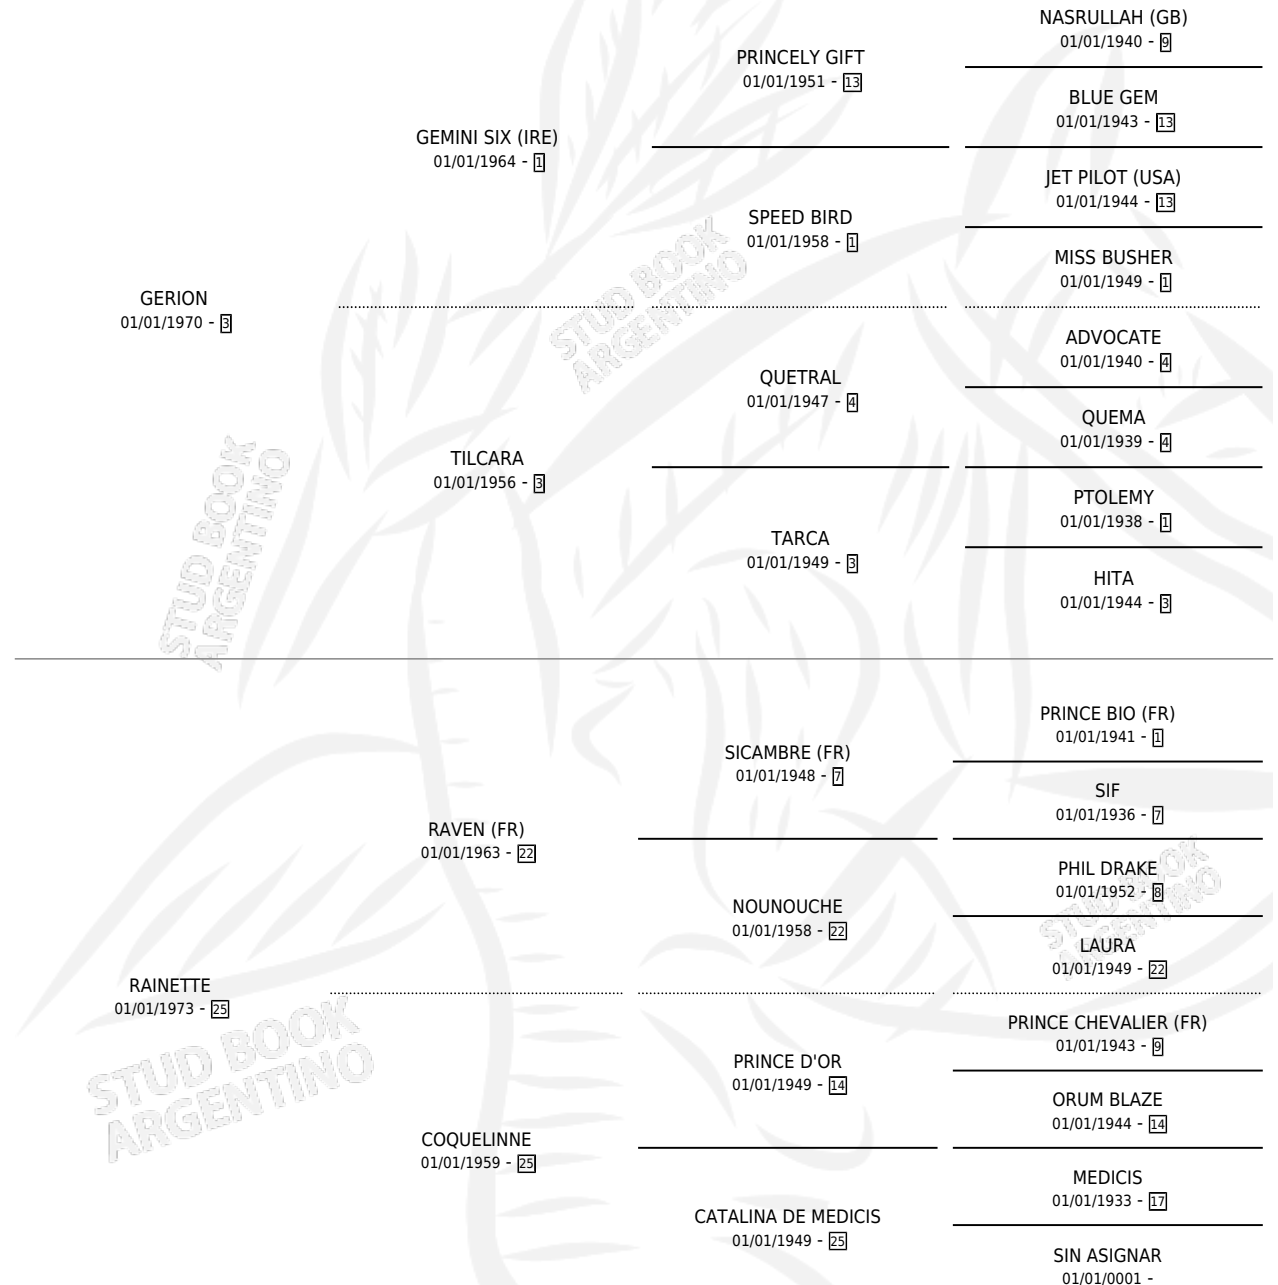

GERIRAIVE

por GERION y RAINETTE por RAVEN (FR)

Argentina · Macho · Zaino · SP · 26/11/1984
Familia 25 · Volumen 32

ESTADO

TIPIFICACIÓN SANGUÍNEA	X
TIPIFICACIÓN POR ADN	X
PASAPORTE	X
IDENTIFICACIÓN POR MICROCHIP	X
REPRODUCTOR	X

Lugar de nacimiento: Campo particular

Criador: Sin dato

PEDIGREE

GERIRAIVE

Datos oficiales del Stud Book Argentino

Documento generado el 04/05/2026

studbook.org.ar