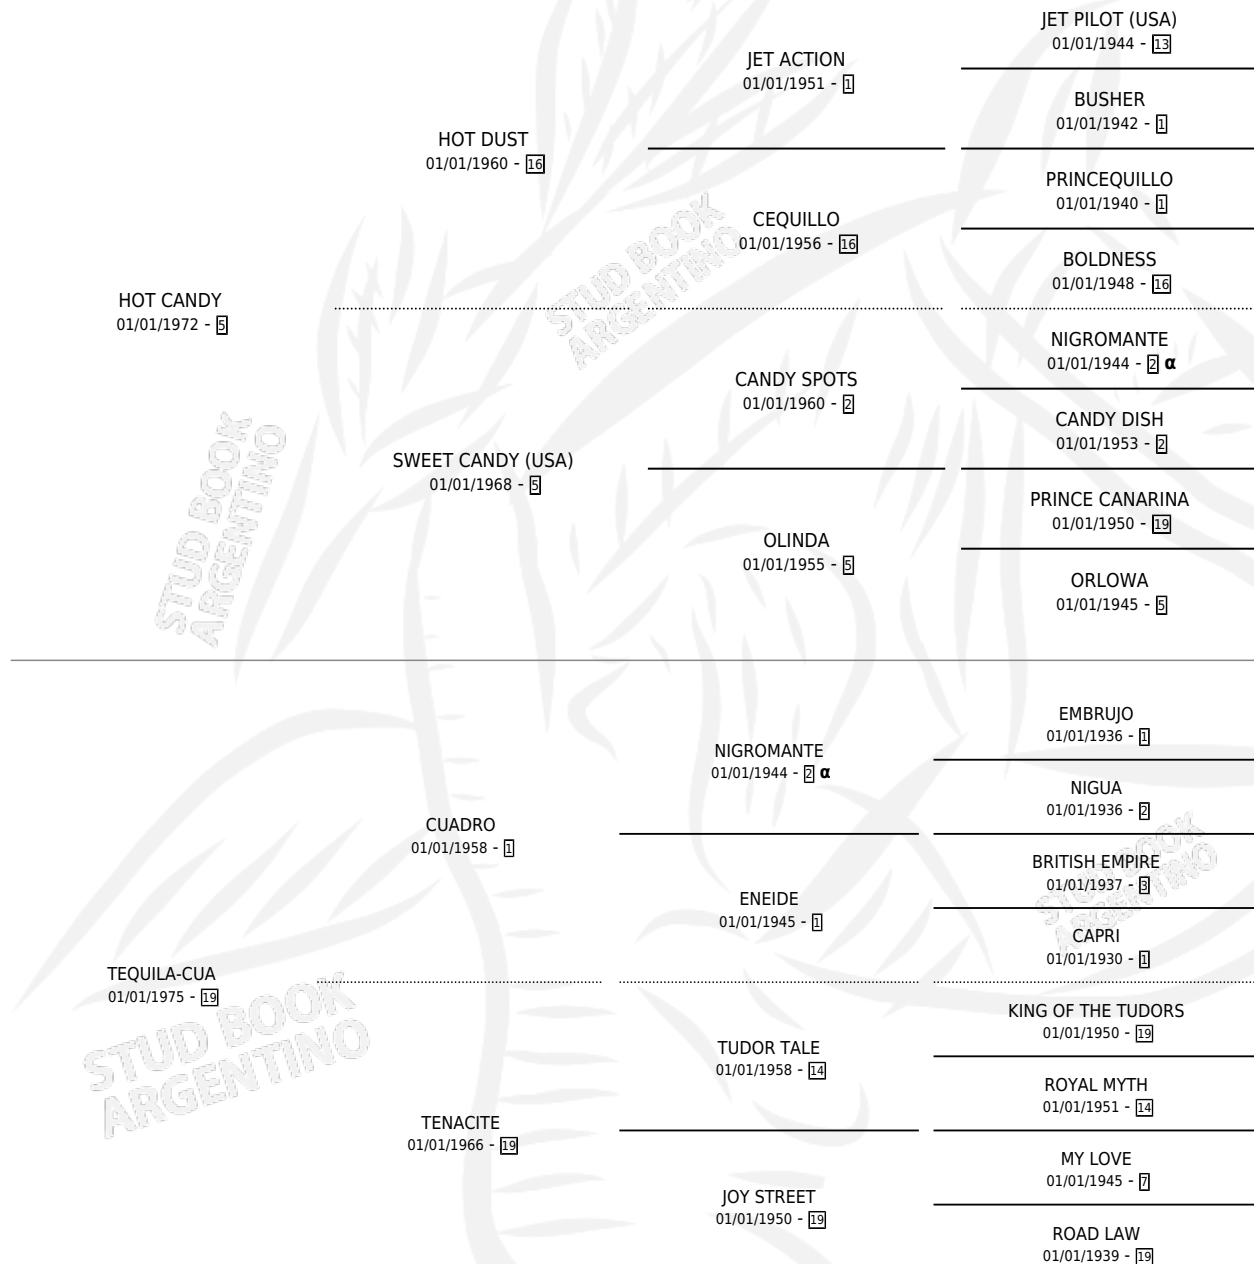

HOT CUA

por HOT CANDY y TEQUILA-CUA por CUADRO

Argentina · Hembra · Alazan · SP · 20/11/1984
Familia 19 · Volumen 32

ESTADO

TIPIFICACIÓN SANGUÍNEA	X
TIPIFICACIÓN POR ADN	X
PASAPORTE	X
IDENTIFICACIÓN POR MICROCHIP	X
REPRODUCTOR	X

Lugar de nacimiento: Campo particular

Criador: Sin dato

PEDIGREE

INBREEDING : α

HOT CUA

Datos oficiales del Stud Book Argentino

Documento generado el 14/05/2026

studbook.org.ar