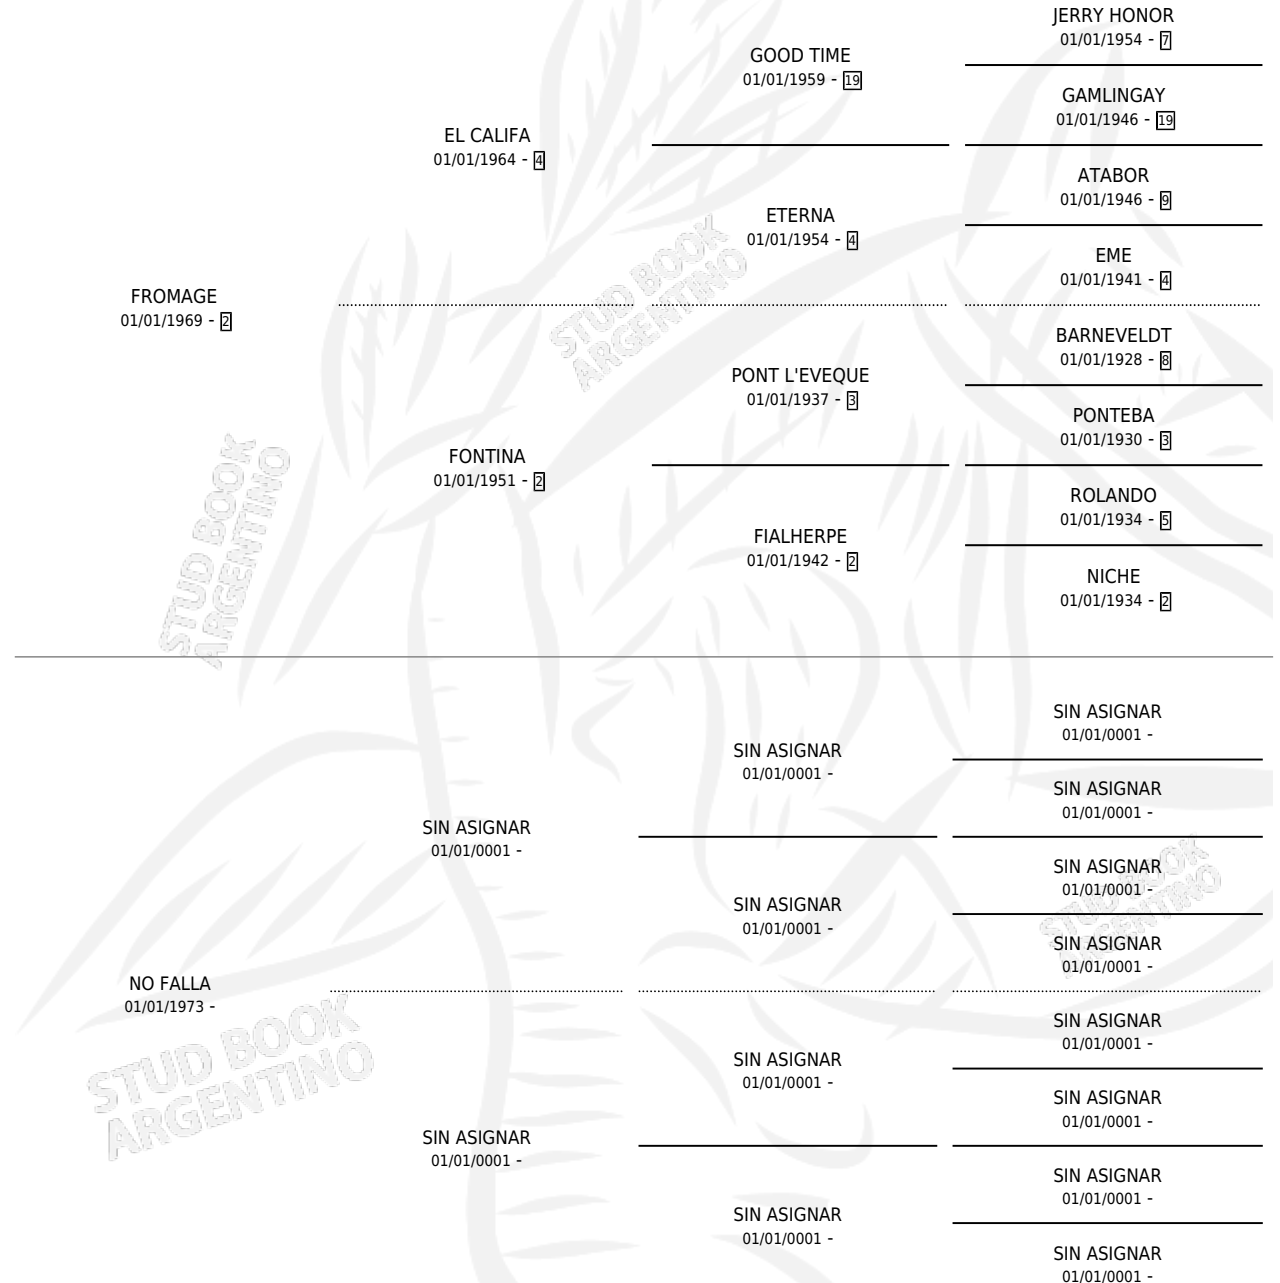

CAERPHILLY

por FROMAGE y NO FALLA por SIN ASIGNAR

Argentina · Hembra · Zaino · SP · 28/10/1984
Familia · Volumen 32

ESTADO

TIPIFICACIÓN SANGUÍNEA	X
TIPIFICACIÓN POR ADN	X
PASAPORTE	X
IDENTIFICACIÓN POR MICROCHIP	X
REPRODUCTOR	X

Lugar de nacimiento: Campo particular

Criador: Sin dato

PEDIGREE

CAERPHILLY

Datos oficiales del Stud Book Argentino

Documento generado el 04/05/2026

studbook.org.ar