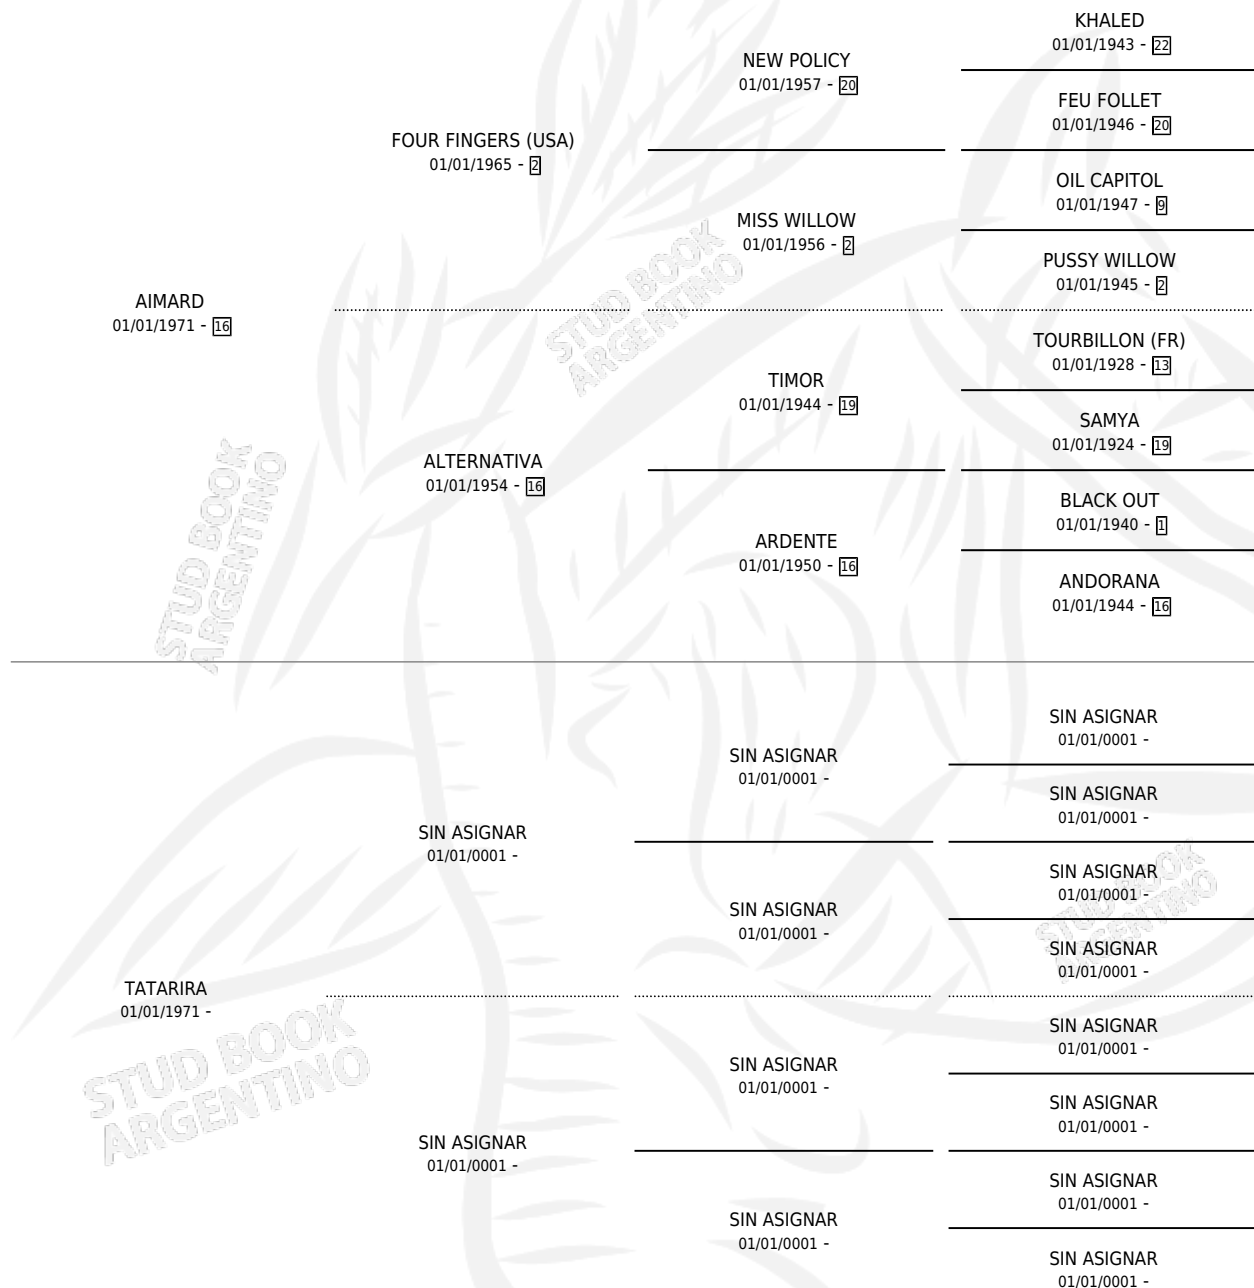

TARITA

por AIMARD y TATARIRA por SIN ASIGNAR

Argentina · Hembra · Zaino · SP · 09/11/1984
Familia · Volumen 32

ESTADO

TIPIFICACIÓN SANGUÍNEA	X
TIPIFICACIÓN POR ADN	X
PASAPORTE	X
IDENTIFICACIÓN POR MICROCHIP	X
REPRODUCTOR	X

Lugar de nacimiento: Campo particular

Criador: Sin dato

PEDIGREE

TARITA

Datos oficiales del Stud Book Argentino

Documento generado el 11/06/2026

studbook.org.ar