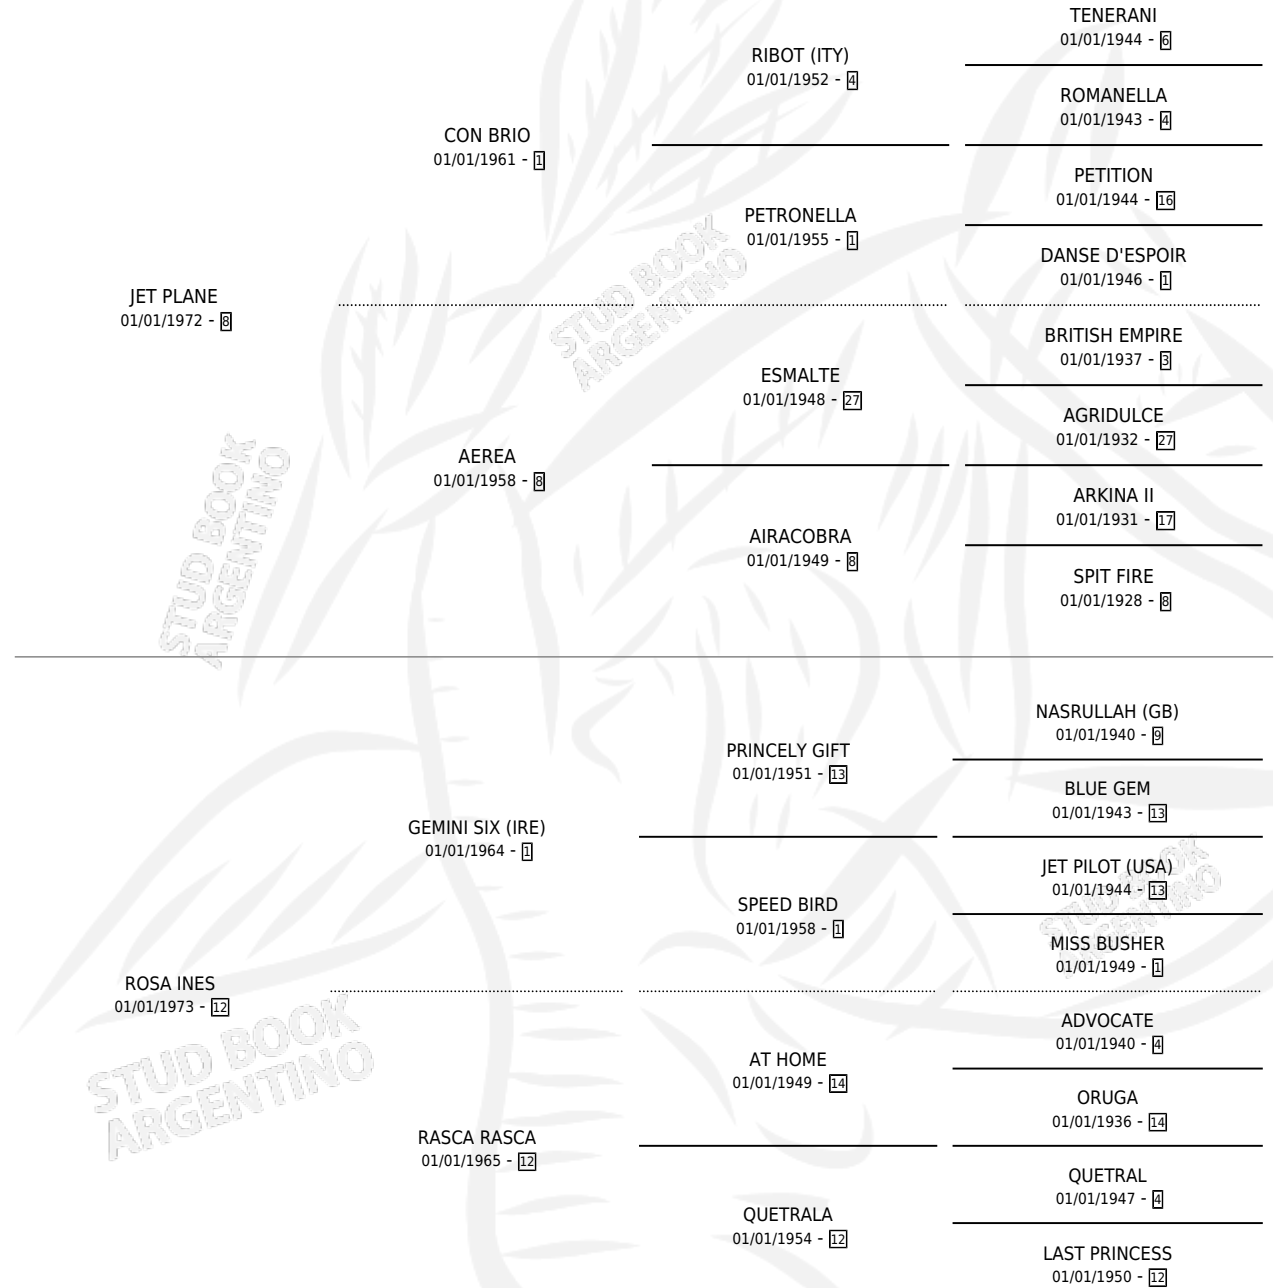

JET ROSA

por JET PLANE y ROSA INES por GEMINI SIX (IRE)

Argentina · Hembra · Alazan · SP · 29/10/1984
Familia 12-c · Volumen 32

ESTADO

TIPIFICACIÓN SANGUÍNEA	X
TIPIFICACIÓN POR ADN	X
PASAPORTE	X
IDENTIFICACIÓN POR MICROCHIP	X
REPRODUCTOR	✓

Lugar de nacimiento: Campo particular

Criador: Sin dato

PEDIGREE

CAMPAÑA

Solo carreras oficiales de Argentina

POR EDAD

EDAD	CC	1°	2°	3°	4°	5°	NP	CLC	CLG	CLCG1	CLGG1	IMPORTE	GANANCIA / CC
4 AÑOS	6	0	2	2	1	0	1	0	0	0	0	\$0	\$0
TOTALES	6	0	2	2	1	0	1	0	0	0	0	\$0	\$0
%		0.0%	33.3%	33.3%	16.7%	0.0%	16.7%	0.0%	0.0%	0.0%	0.0%		