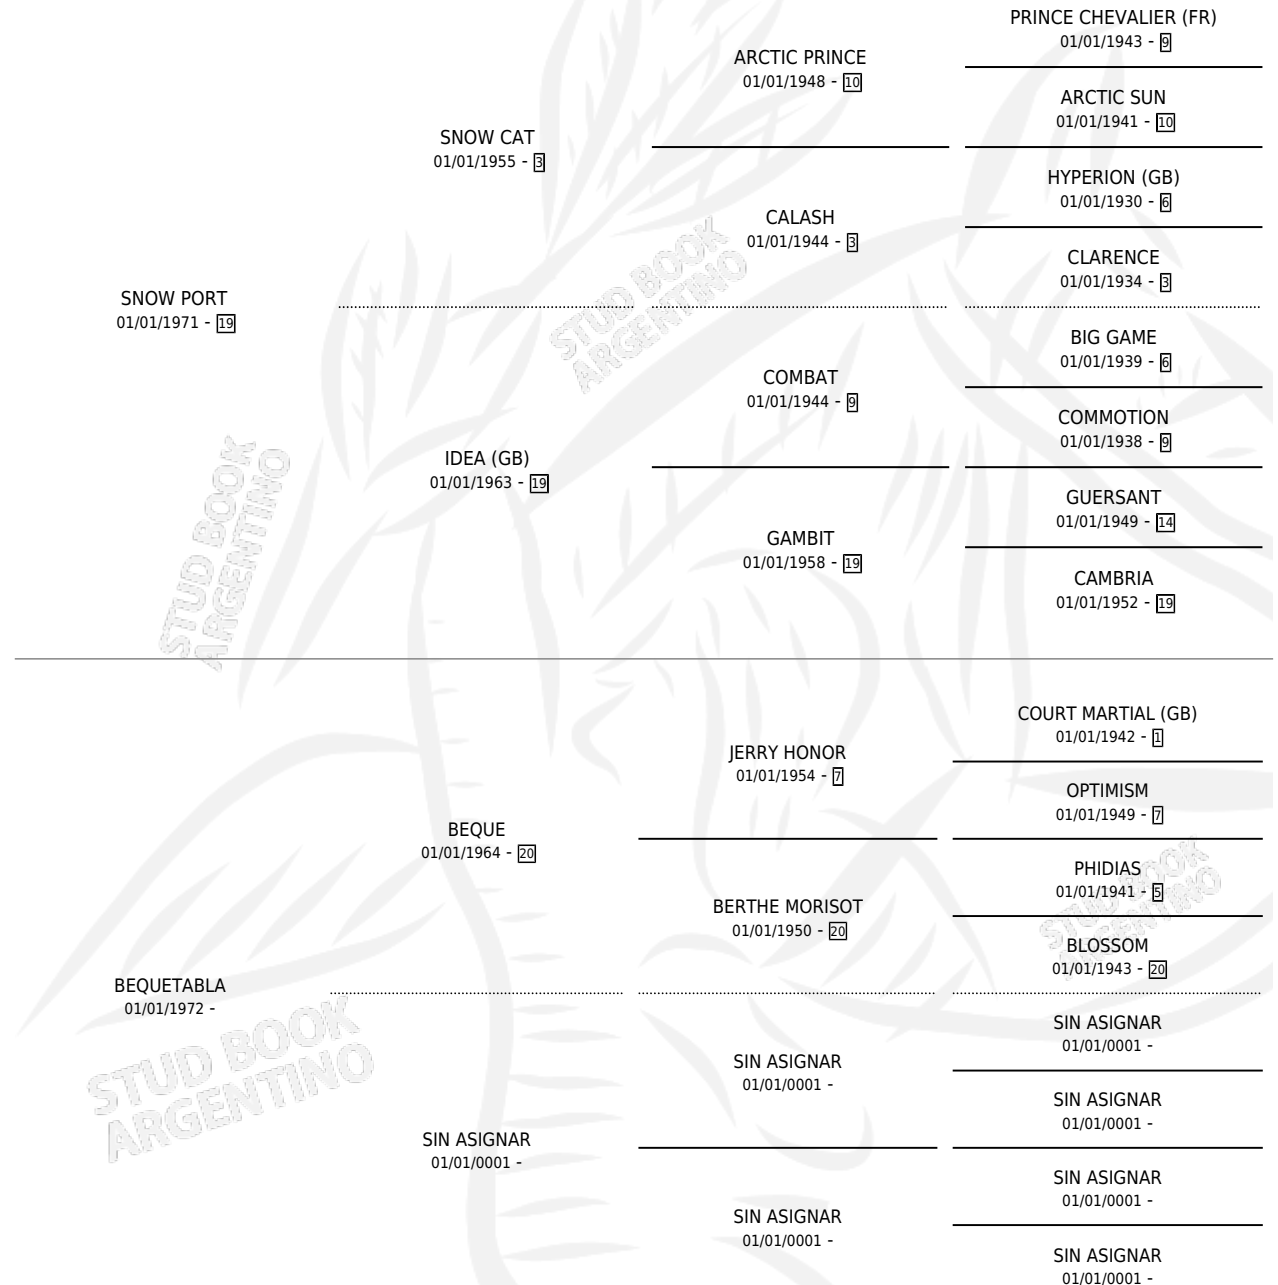

MISS ALICE

por SNOW PORT y BEQUETABLA por BEQUE

Argentina · Hembra · Zaino · SP · 23/11/1984
Familia · Volumen 32

ESTADO

TIPIFICACIÓN SANGUÍNEA	X
TIPIFICACIÓN POR ADN	X
PASAPORTE	X
IDENTIFICACIÓN POR MICROCHIP	X
REPRODUCTOR	X

Lugar de nacimiento: Campo particular

Criador: Sin dato

PEDIGREE

MISS ALICE

Datos oficiales del Stud Book Argentino

Documento generado el 11/05/2026

studbook.org.ar