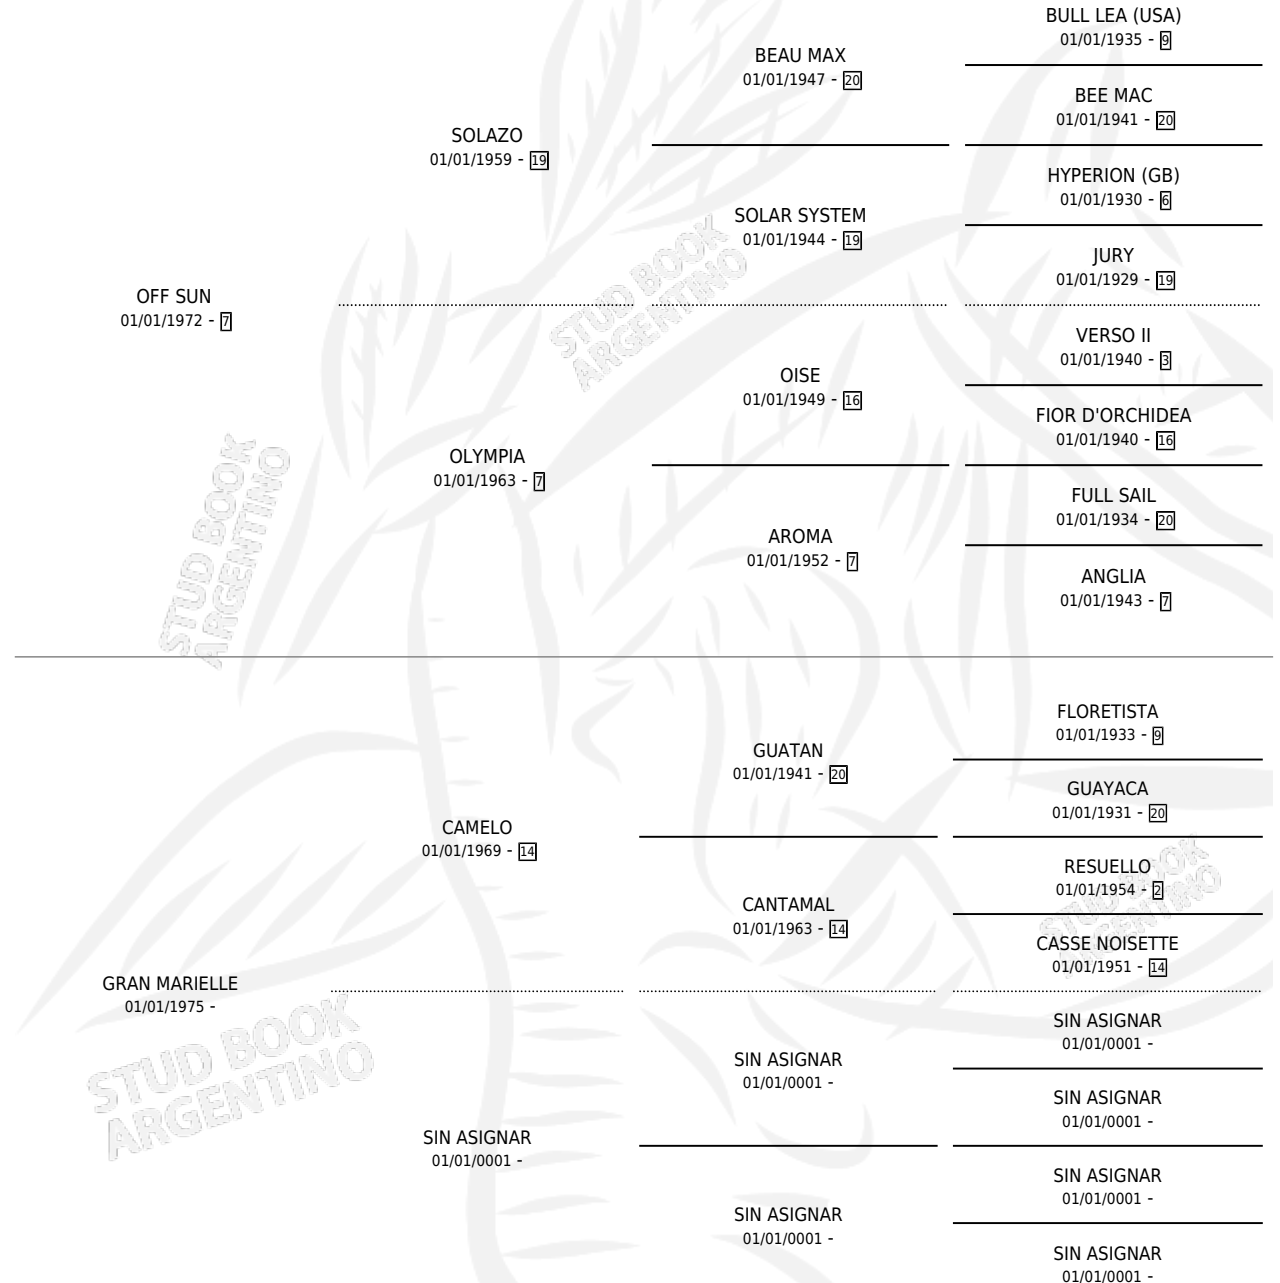

GRAN ASTUCIA

por OFF SUN y GRAN MARIELLE por CAMELO

Argentina · Hembra · Zaino · SP · 10/12/1984
Familia · Volumen 32

ESTADO

TIPIFICACIÓN SANGUÍNEA	X
TIPIFICACIÓN POR ADN	X
PASAPORTE	X
IDENTIFICACIÓN POR MICROCHIP	X
REPRODUCTOR	X

Lugar de nacimiento: Campo particular

Criador: Sin dato

PEDIGREE