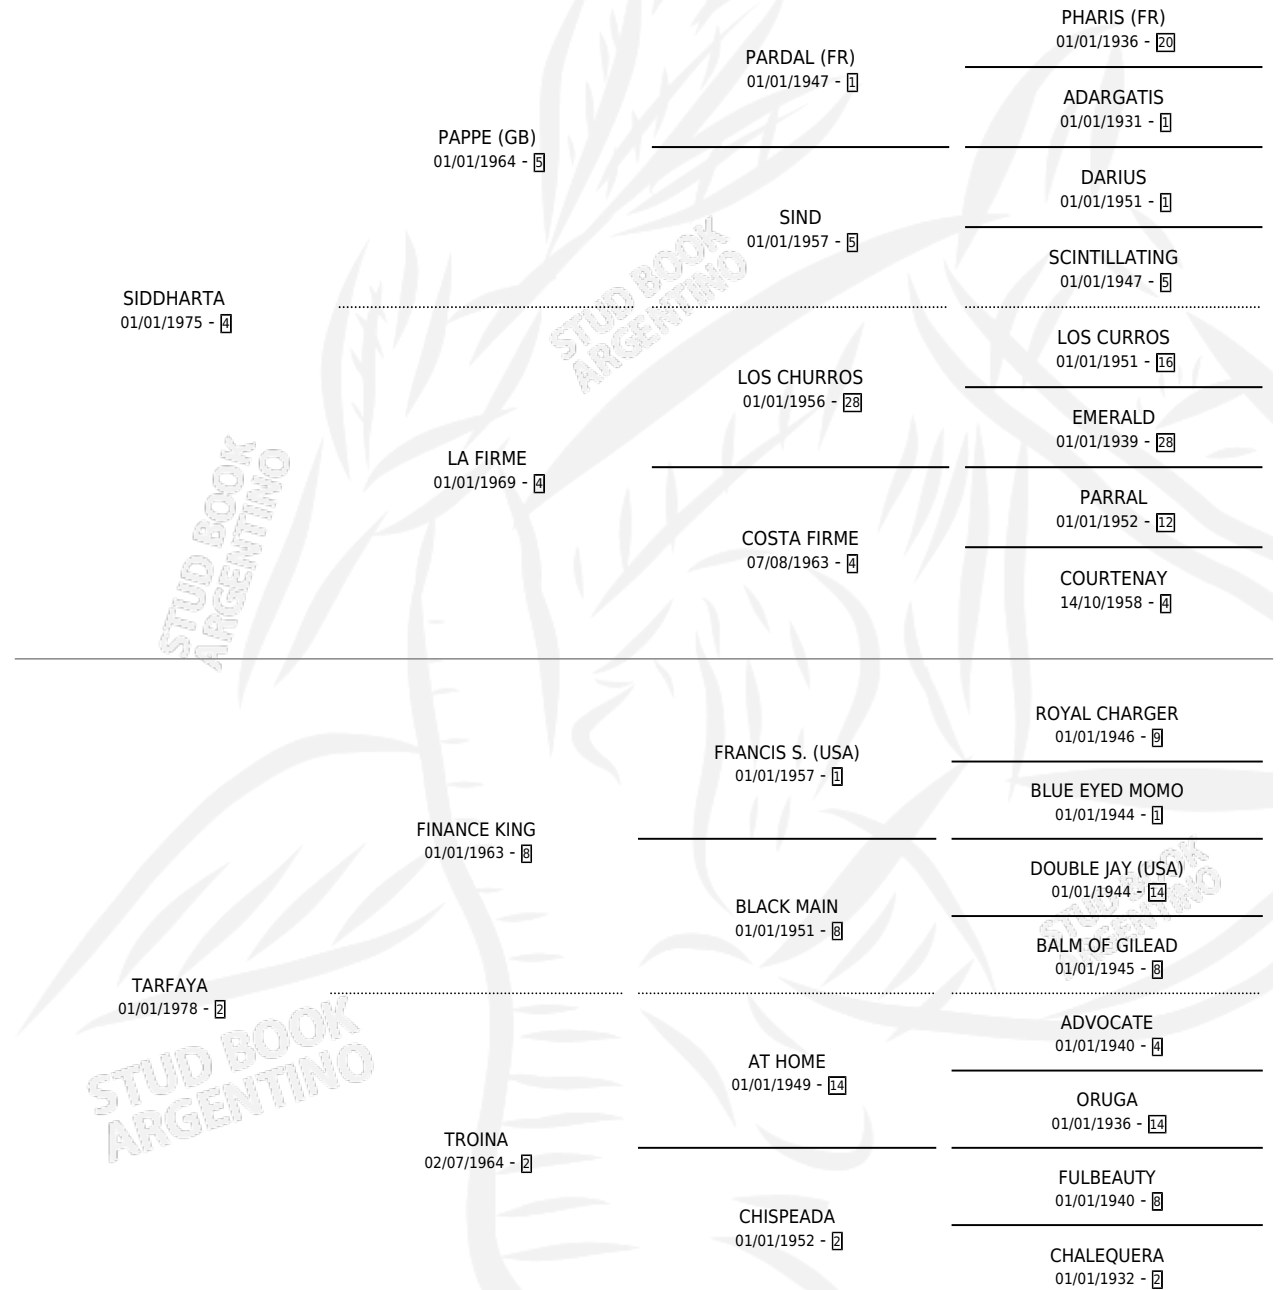

SIDTARFA

por SIDDHARTA y TARFAYA por FINANCE KING

Argentina · Hembra · Zaino · SP · 12/11/1984
Familia 2-j · Volumen 32

ESTADO

TIPIFICACIÓN SANGUÍNEA	X
TIPIFICACIÓN POR ADN	X
PASAPORTE	X
IDENTIFICACIÓN POR MICROCHIP	X
REPRODUCTOR	X

Lugar de nacimiento: Campo particular

Criador: Sin dato

PEDIGREE