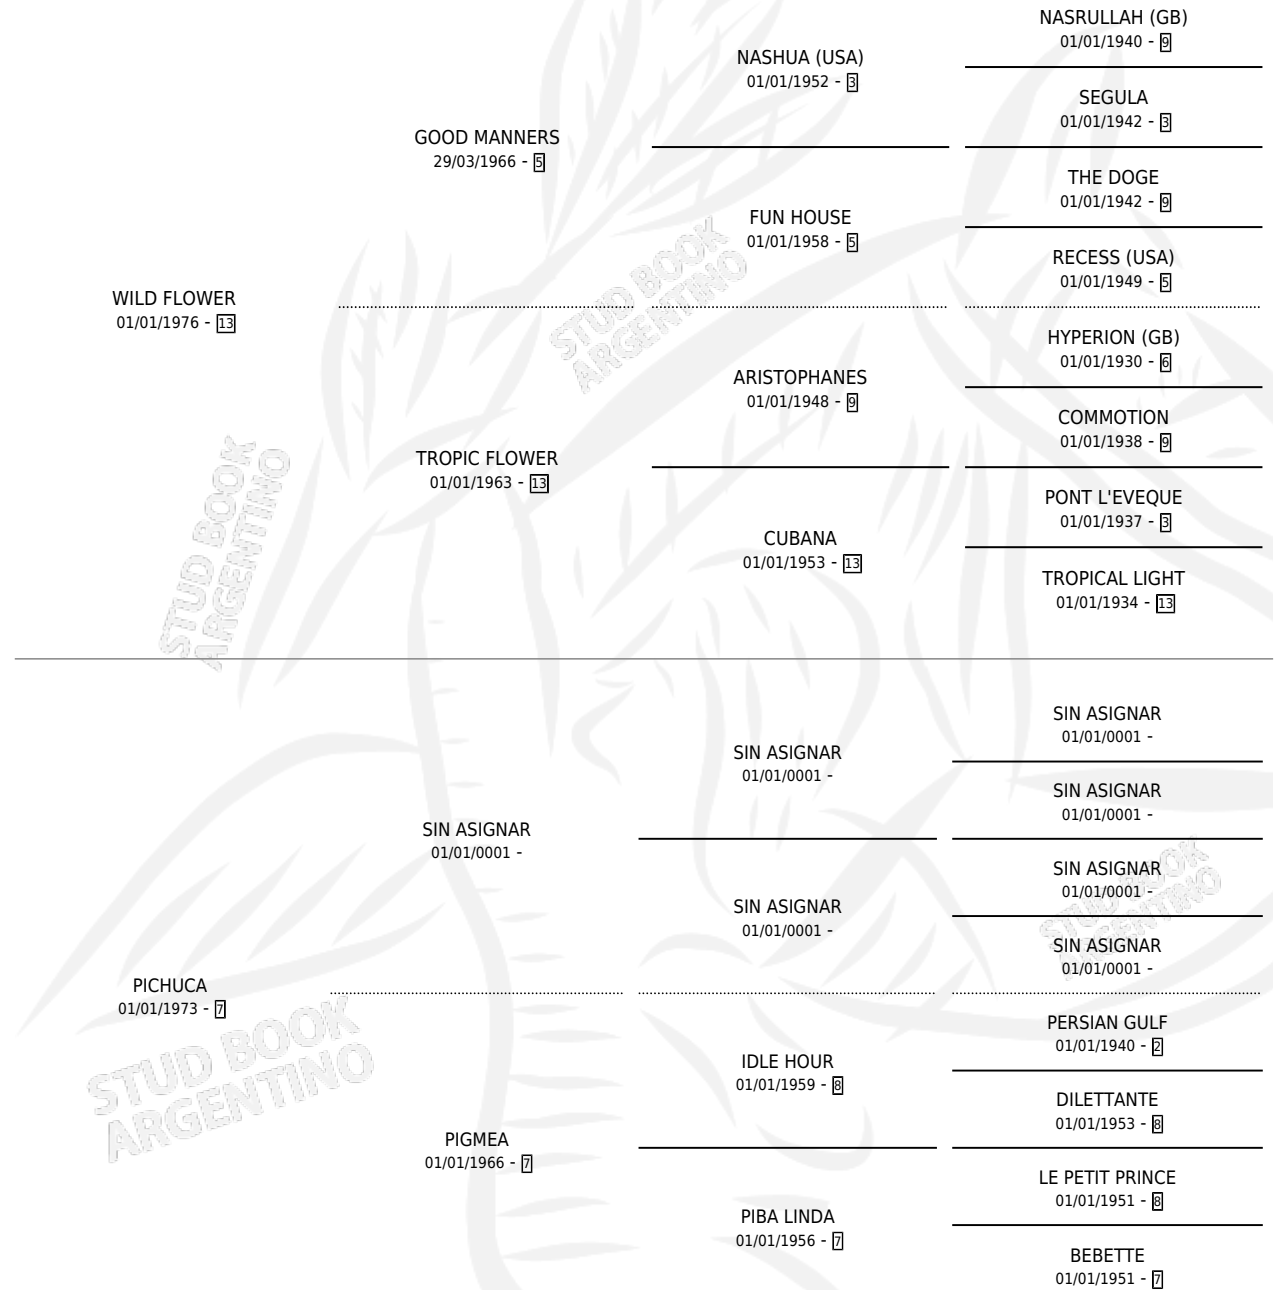

LA KOALA

por WILD FLOWER y PICHUCA por SIN ASIGNAR

Argentina · Hembra · Alazan Tostado · SP · 04/12/1984
Familia 7 · Volumen 32

ESTADO

TIPIFICACIÓN SANGUÍNEA	✓
TIPIFICACIÓN POR ADN	X
PASAPORTE	X
IDENTIFICACIÓN POR MICROCHIP	X
REPRODUCTOR	✓

Lugar de nacimiento: Campo particular

Criador: Pierri Jorge Hugo

~

HIJOS

	MACHOS	HEMBRAS
1 NACIERON	1	0
SIN ACTUACIONES		

PEDIGREE

S

mientos 1 / Efectividad 33.33%

PADRILLO	PRODUCTO	CRIADOR	1ER SERVICIO	ÚLTIMO SERVICIO
RUMBOBOR	∅		26/08/1997	28/08/1997
RUMBOBOR	RUMBO ALA (M Z, 24/10/1996)	FELICE JUAN ANGEL	10/11/1995	10/11/1995
DOPPLER	∅		07/11/1994	07/11/1994

LA KOALA