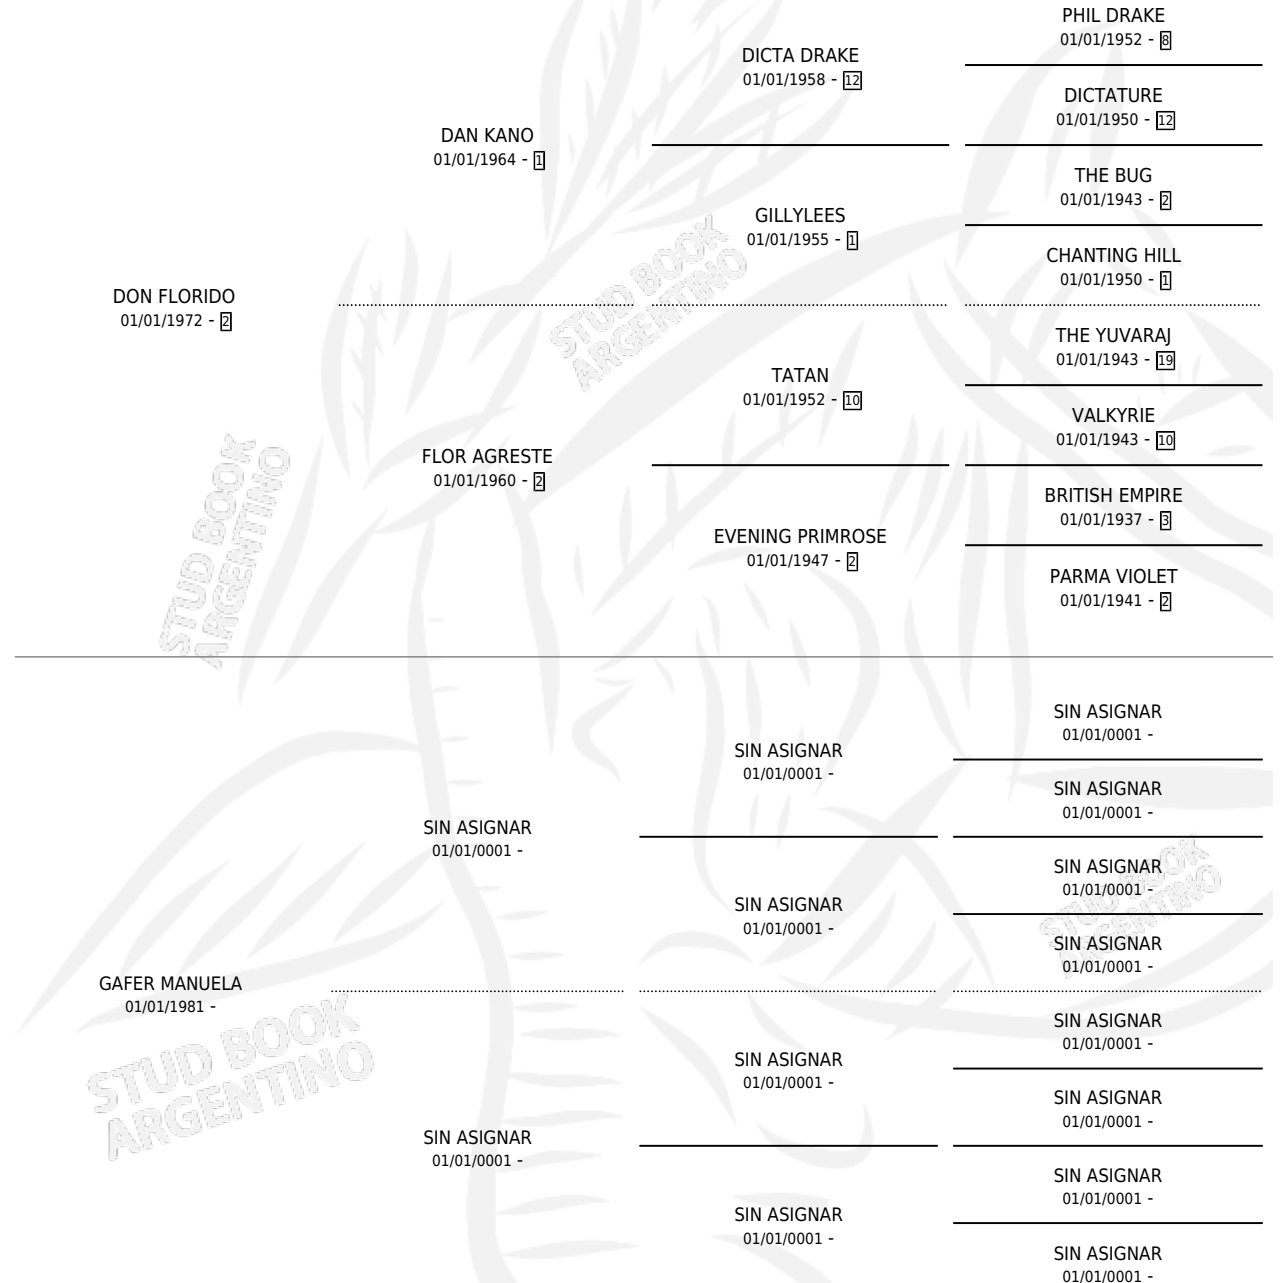

GAFER MATIAS

por DON FLORIDO y GAFER MANUELA por SIN ASIGNAR

Argentina · Macho · Zaino · SP · 26/12/1984
Familia · Volumen 32

ESTADO

TIPIFICACIÓN SANGUÍNEA	X
TIPIFICACIÓN POR ADN	X
PASAPORTE	X
IDENTIFICACIÓN POR MICROCHIP	X
REPRODUCTOR	X

Lugar de nacimiento: Campo particular

Criador: Sin dato

PEDIGREE

CAMPAÑA

Solo carreras oficiales de Argentina

POR EDAD

EDAD	CC	1°	2°	3°	4°	5°	NP	CLC	CLG	CLCG1	CLGG1	IMPORTE	GANANCIA / CC
5 AÑOS	12	2	1	3	4	0	2	0	0	0	0	\$0	\$0
6 AÑOS	1	0	0	0	0	0	1	0	0	0	0	\$0	\$0
TOTALES	13	2	1	3	4	0	3	0	0	0	0	\$0	\$0
%		15.4%	7.7%	23.1%	30.8%	0.0%	23.1%	0.0%	0.0%	0.0%	0.0%		