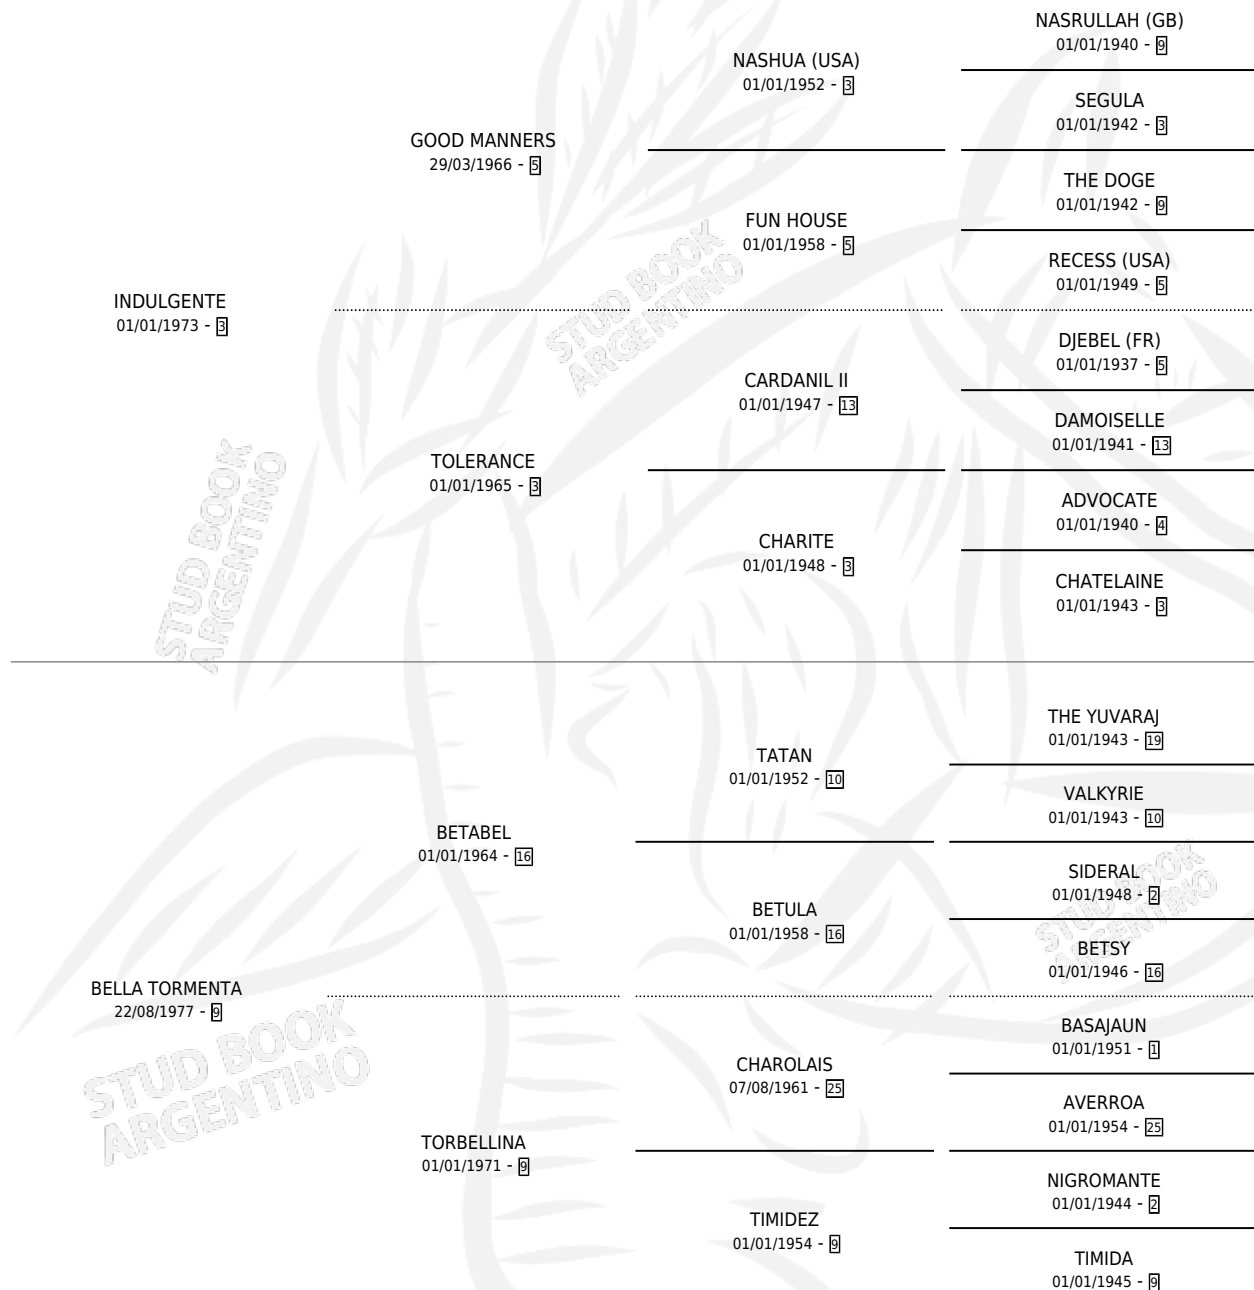

INTORMENTOSA

por **INDULGENTE** y **BELLA TORMENTA** por **BETABEL**

Argentina · Hembra · Alazan · SP · 28/10/1984
Familia 9-b · Volumen 32

ESTADO

TIPIFICACIÓN SANGUÍNEA	X
TIPIFICACIÓN POR ADN	X
PASAPORTE	X
IDENTIFICACIÓN POR MICROCHIP	X
REPRODUCTOR	✓

Lugar de nacimiento: Campo particular

Criador: Sin dato

PEDIGREE

CAMPAÑA

Solo carreras oficiales de Argentina

POR EDAD

EDAD	CC	1°	2°	3°	4°	5°	NP	CLC	CLG	CLCG1	CLGG1	IMPORTE	GANANCIA / CC
4 AÑOS	4	0	0	2	0	1	1	0	0	0	0	\$0	\$0
5 AÑOS	1	0	0	0	1	0	0	0	0	0	0	\$0	\$0
TOTALES	5	0	0	2	1	1	1	0	0	0	0	\$0	\$0
%		0.0%	0.0%	40.0%	20.0%	20.0%	20.0%	0.0%	0.0%	0.0%	0.0%		