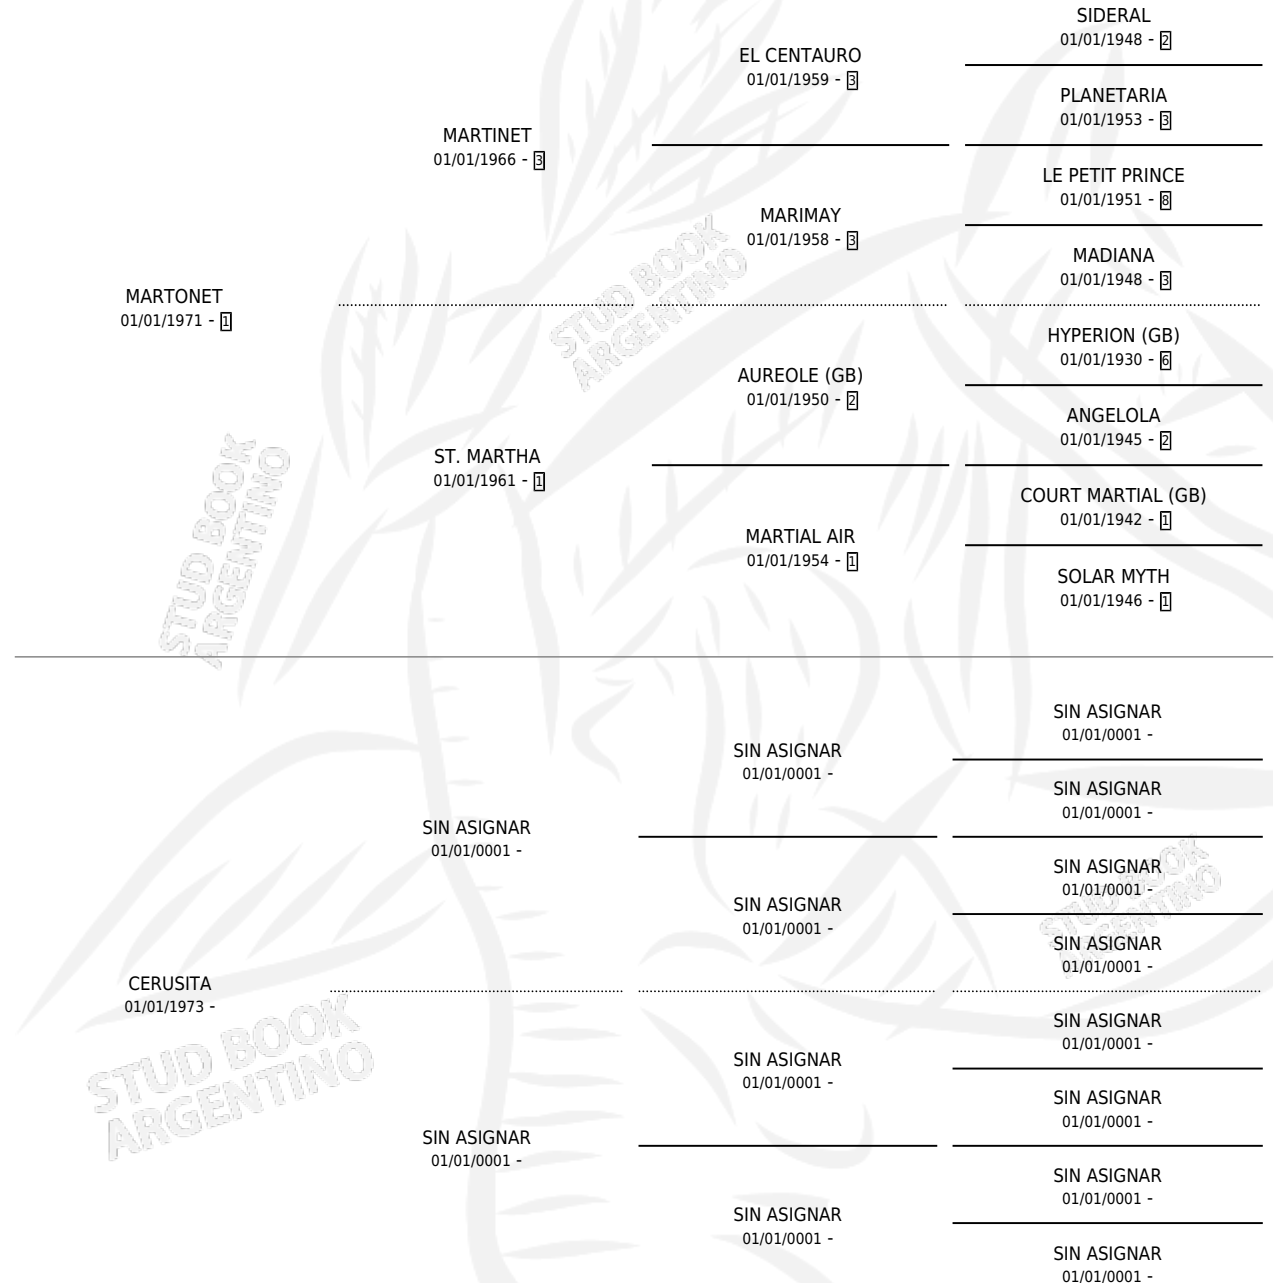

LINDO PANGARE

por MARTONET y CERUSITA por SIN ASIGNAR

Argentina · Macho · Alazan · SP · 06/11/1984
Familia · Volumen 32

ESTADO

TIPIFICACIÓN SANGUÍNEA	X
TIPIFICACIÓN POR ADN	X
PASAPORTE	X
IDENTIFICACIÓN POR MICROCHIP	X
REPRODUCTOR	X

Lugar de nacimiento: Campo particular

Criador: Sin dato

PEDIGREE

LINDO PANGARE

Datos oficiales del Stud Book Argentino

Documento generado el 11/06/2026

studbook.org.ar