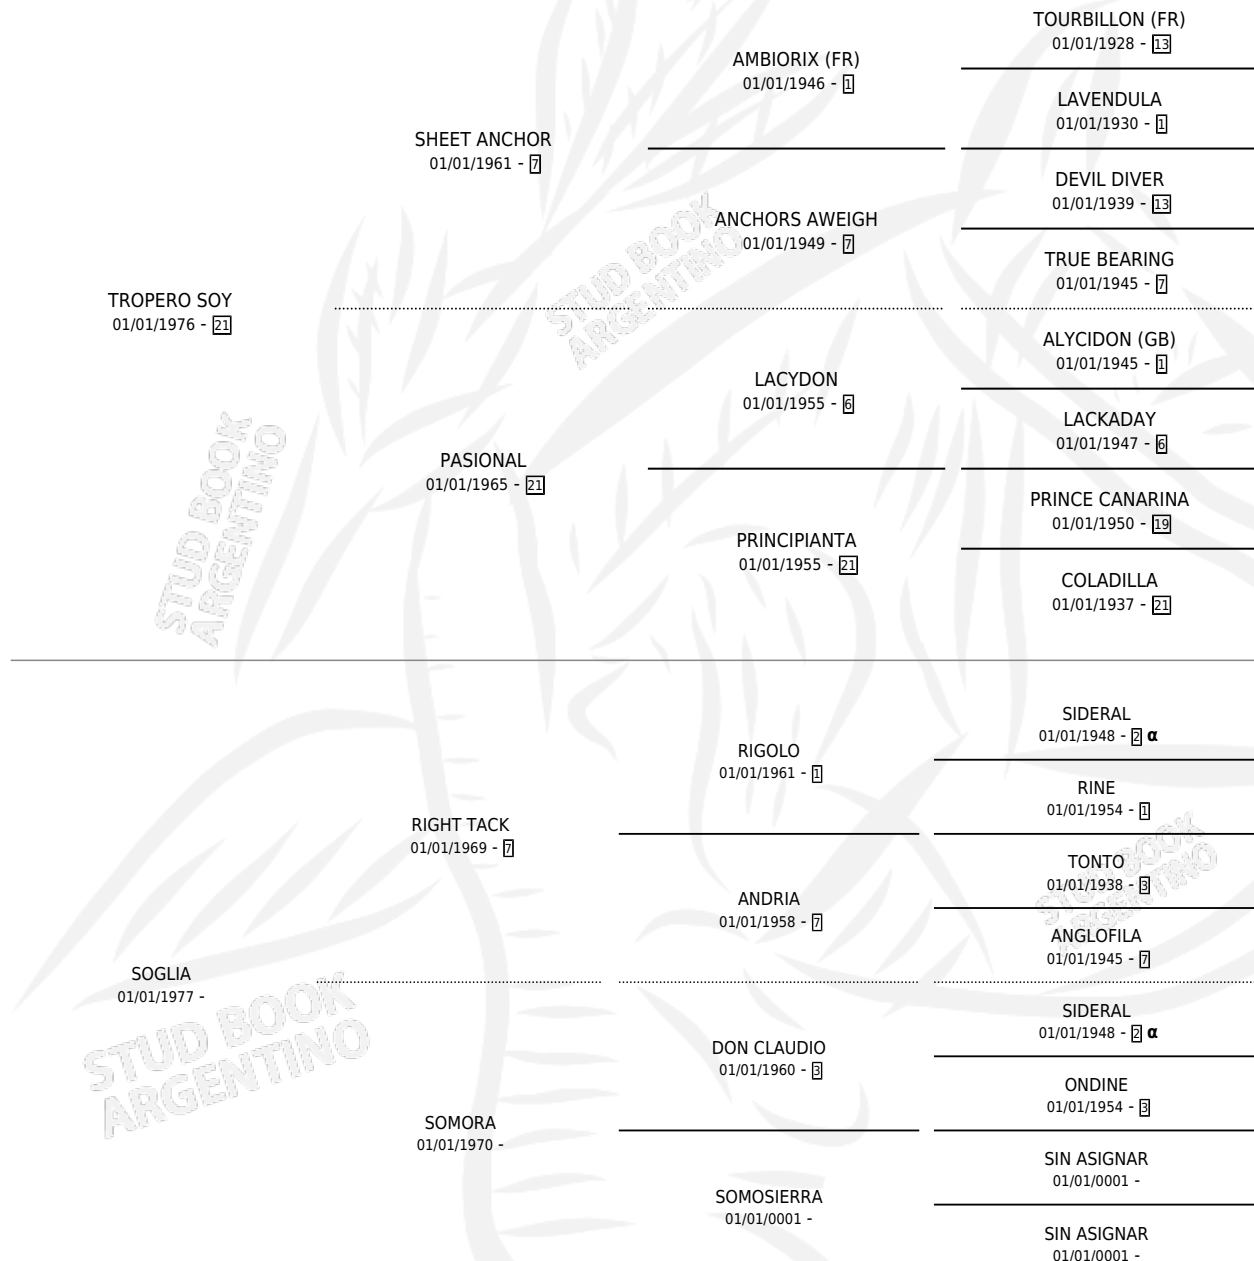

ZORRO NEGRO

por TROPERO SOY y SOGLIA por RIGHT TACK

Argentina · Macho · Zaino Negro · SP · 18/11/1984
Familia · Volumen 32

ESTADO

| | |
|------------------------------|---|
| TIPIFICACIÓN SANGUÍNEA | X |
| TIPIFICACIÓN POR ADN | X |
| PASAPORTE | X |
| IDENTIFICACIÓN POR MICROCHIP | X |
| REPRODUCTOR | X |

Lugar de nacimiento: Campo particular

Criador: El Arroyo

PEDIGREE

INBREEDING : α

ZORRO NEGRO

Datos oficiales del Stud Book Argentino

Documento generado el 14/05/2026

studbook.org.ar