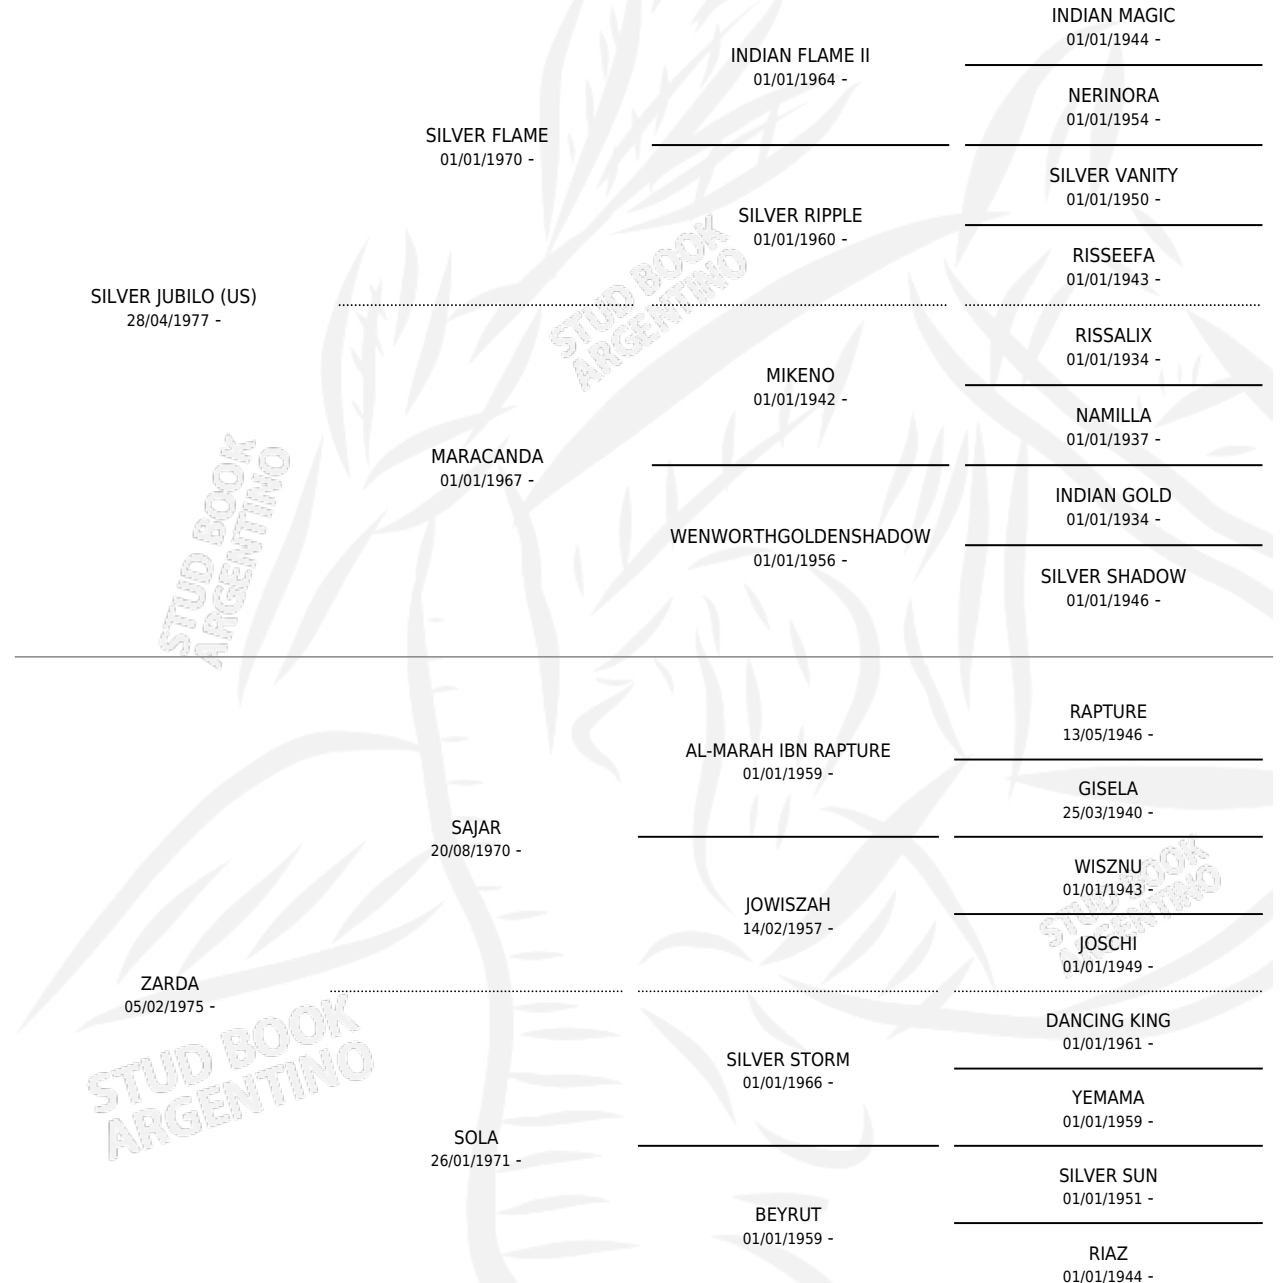

Lugar de nacimiento: Los Toros

Criador: Sin dato

~

HIJOS

| | MACHOS | HEMBRAS |
|-----------------|--------|---------|
| 5 NACIERON | 2 | 3 |
| SIN ACTUACIONES | | |

PEDIGREE

S

mientos 5 / Efectividad 71.43%