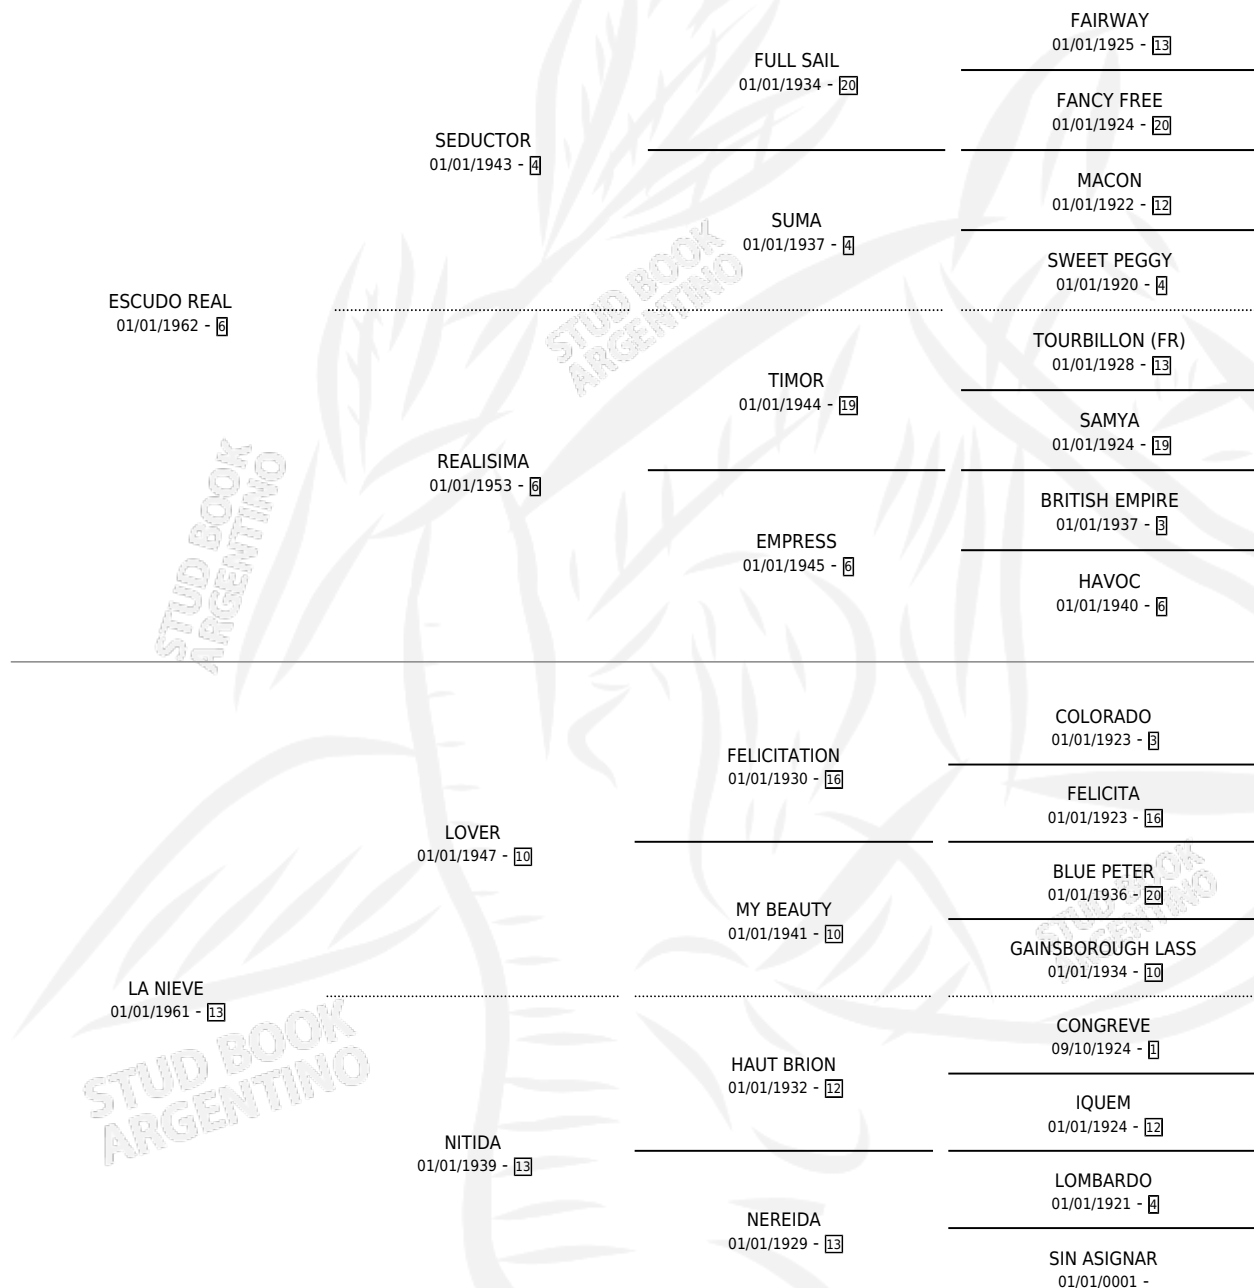

NIEVE REAL

por **ESCUDO REAL** y **LA NIEVE** por **LOVER**

Argentina · Hembra · Alazan · SP · 01/01/1968
Familia 13-b · Volumen 26

ESTADO

TIPIFICACIÓN SANGUÍNEA	X
TIPIFICACIÓN POR ADN	X
PASAPORTE	X
IDENTIFICACIÓN POR MICROCHIP	X
REPRODUCTOR	✓

Lugar de nacimiento: Campo particular

Criador: Sin dato

~

HIJOS

	MACHOS	HEMBRAS
5 NACIERON	1	4
4 CORRIERON	1	3
1 GANARON	0	1
0 GANADORES CL	0 GANADORES GR	0 GANADORES G1

PEDIGREE

S

mientos 3 / Efectividad 50.00%

PADRILLO	PRODUCTO	CRIADOR	1ER SERVICIO	ÚLTIMO SERVICIO
WIND BOLD	∅		15/10/1988	04/11/1988
NIEVE REAL	∅		26/10/1987	16/11/1987
PARIS	∅		01/10/1986	04/10/1986
PARIS	MONT BLANC (M Z, 21/09/1986)	SIN DATO	03/10/1985	05/10/1985
PARIS	GAASTAD (H Z, 03/09/1984)	VADARKBLAR		
PARIS	REAL NEVADA (H A, 03/09/1985) •MURIÓ EL 10/11/2002•	SIN DATO		