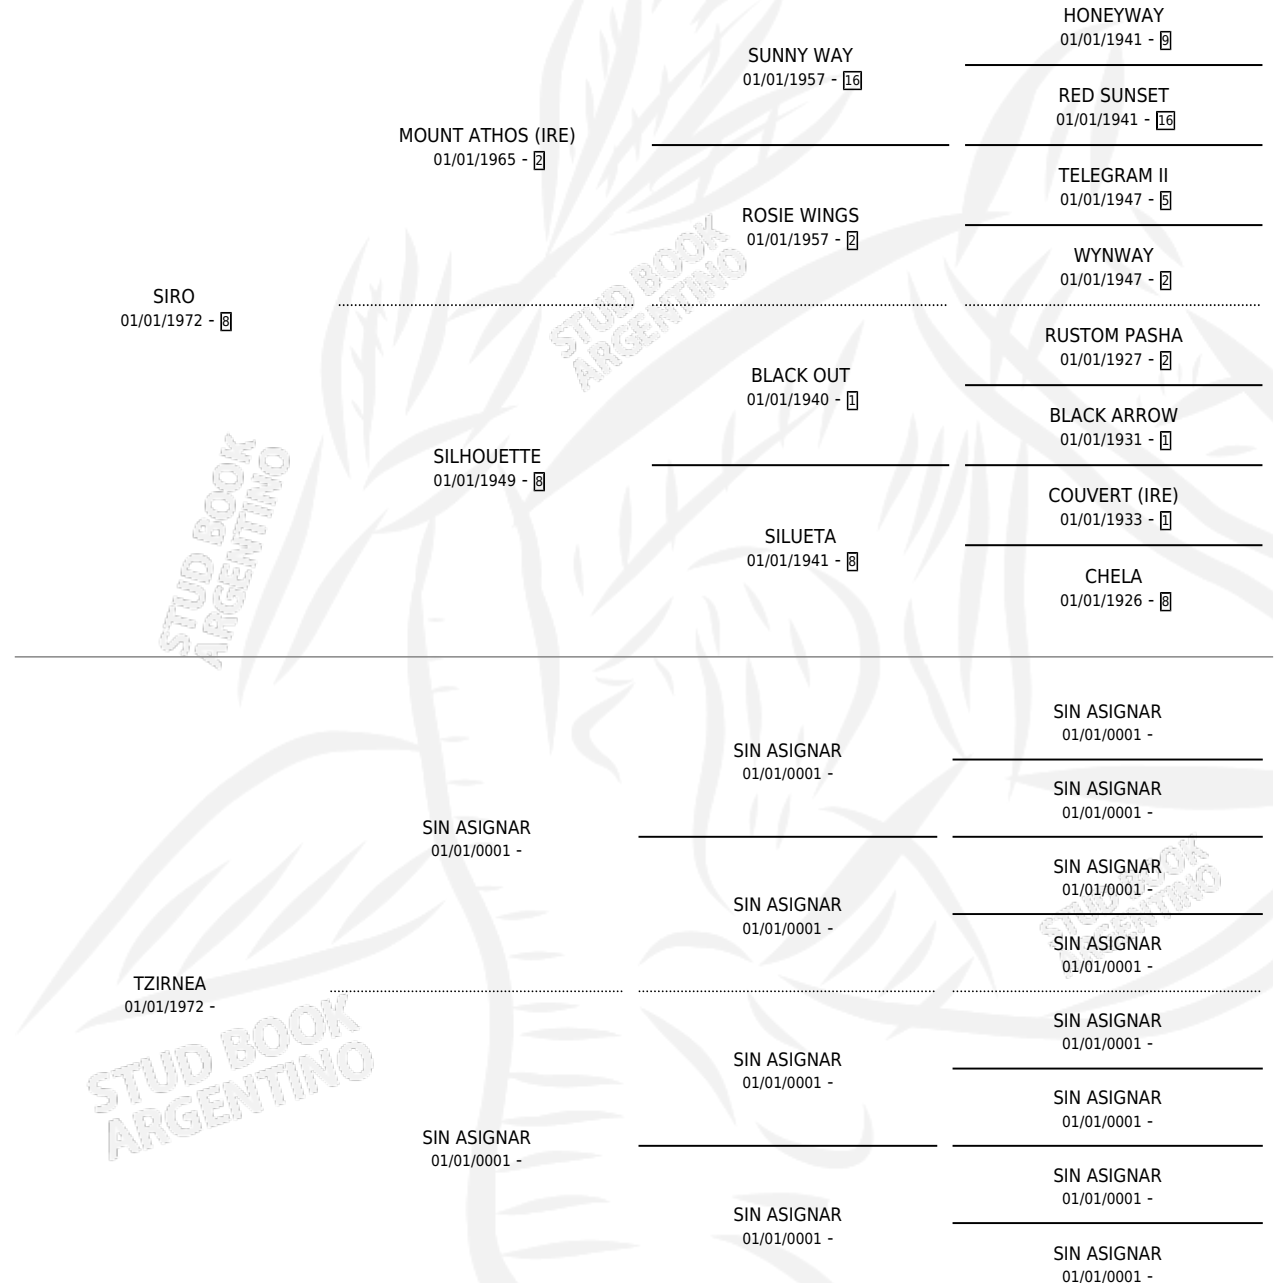

SIZAR

por SIRO y TZIRNEA por SIN ASIGNAR

Argentina · Macho · Alazan · SP · 15/11/1984
Familia · Volumen 32

ESTADO

TIPIFICACIÓN SANGUÍNEA	X
TIPIFICACIÓN POR ADN	X
PASAPORTE	X
IDENTIFICACIÓN POR MICROCHIP	X
REPRODUCTOR	X

Lugar de nacimiento: Campo particular

Criador: Sin dato

PEDIGREE

SIZAR

Datos oficiales del Stud Book Argentino

Documento generado el 04/05/2026

studbook.org.ar