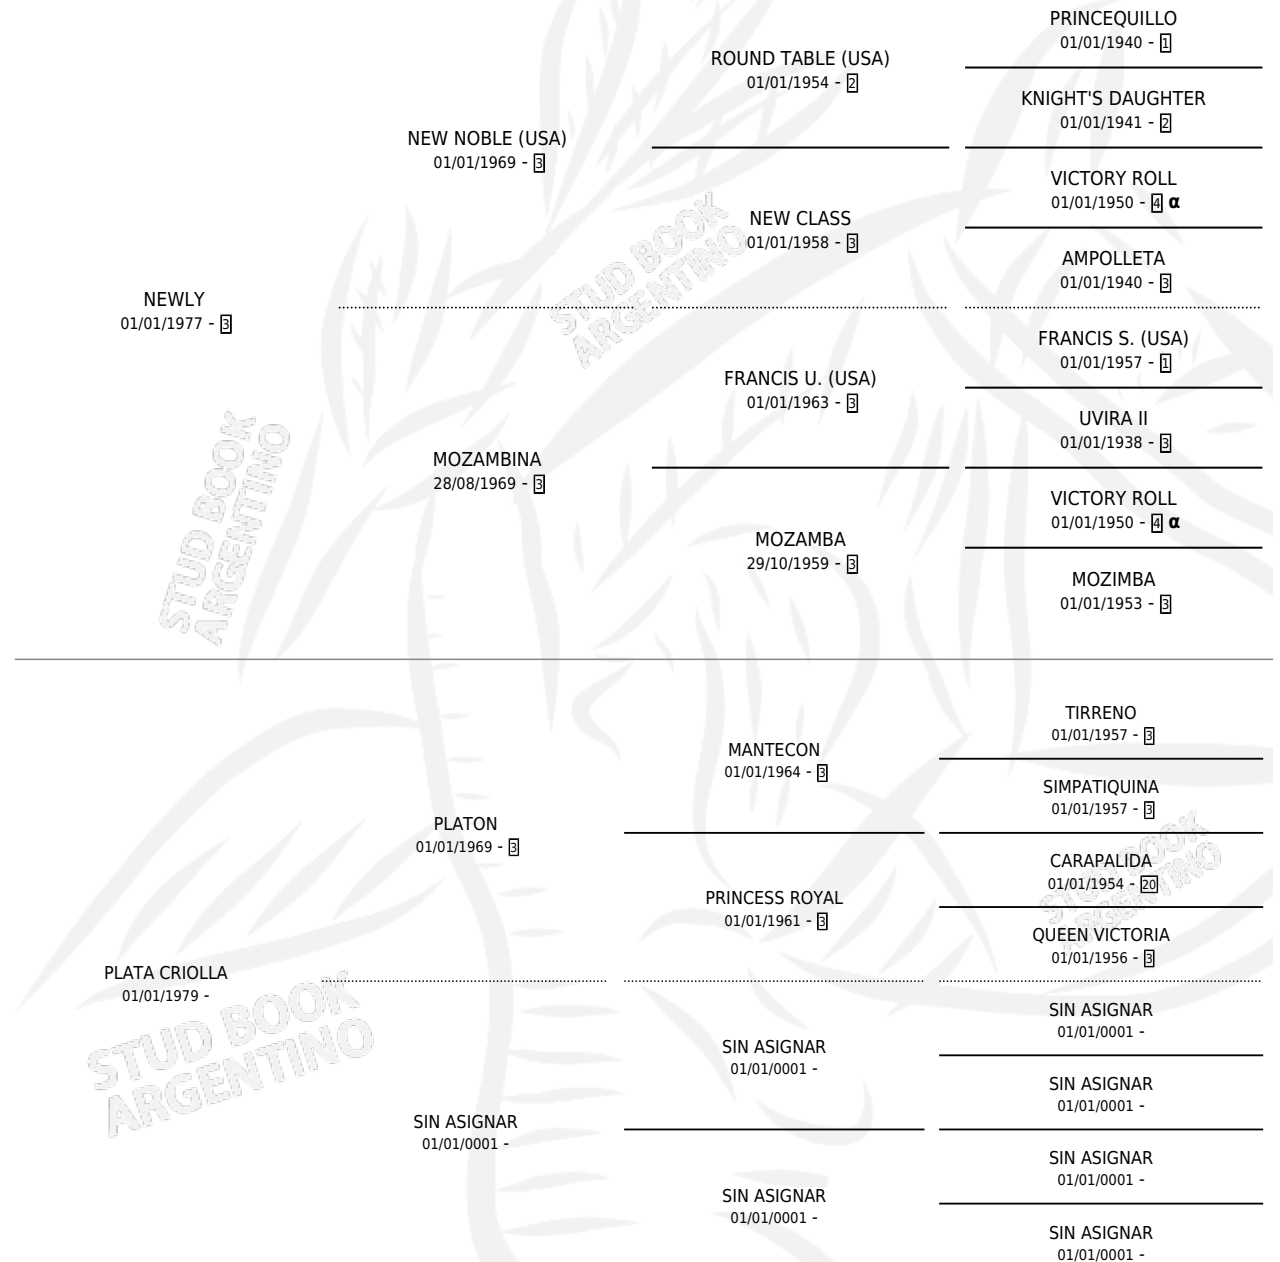

CRIOLLO NOBLE

por NEWLY y PLATA CRIOLLA por PLATON

Argentina · Macho · Zaino · SP · 10/10/1984
Familia · Volumen 32

ESTADO

TIPIFICACIÓN SANGUÍNEA	X
TIPIFICACIÓN POR ADN	X
PASAPORTE	X
IDENTIFICACIÓN POR MICROCHIP	X
REPRODUCTOR	X

Lugar de nacimiento: Campo Particular

Criador: Sin dato

PEDIGREE

INBREEDING : α

CAMPAÑA

Solo carreras oficiales de Argentina

POR EDAD

EDAD	CC	1°	2°	3°	4°	5°	NP	CLC	CLG	CLCG1	CLGG1	IMPORTE	GANANCIA / CC
3 AÑOS	1	1	0	0	0	0	0	0	0	0	0	\$0	\$0
4 AÑOS	2	0	0	0	0	0	2	0	0	0	0	\$0	\$0
TOTALES	3	1	0	0	0	0	2	0	0	0	0	\$0	\$0
%		33.3%	0.0%	0.0%	0.0%	0.0%	66.7%	0.0%	0.0%	0.0%	0.0%		