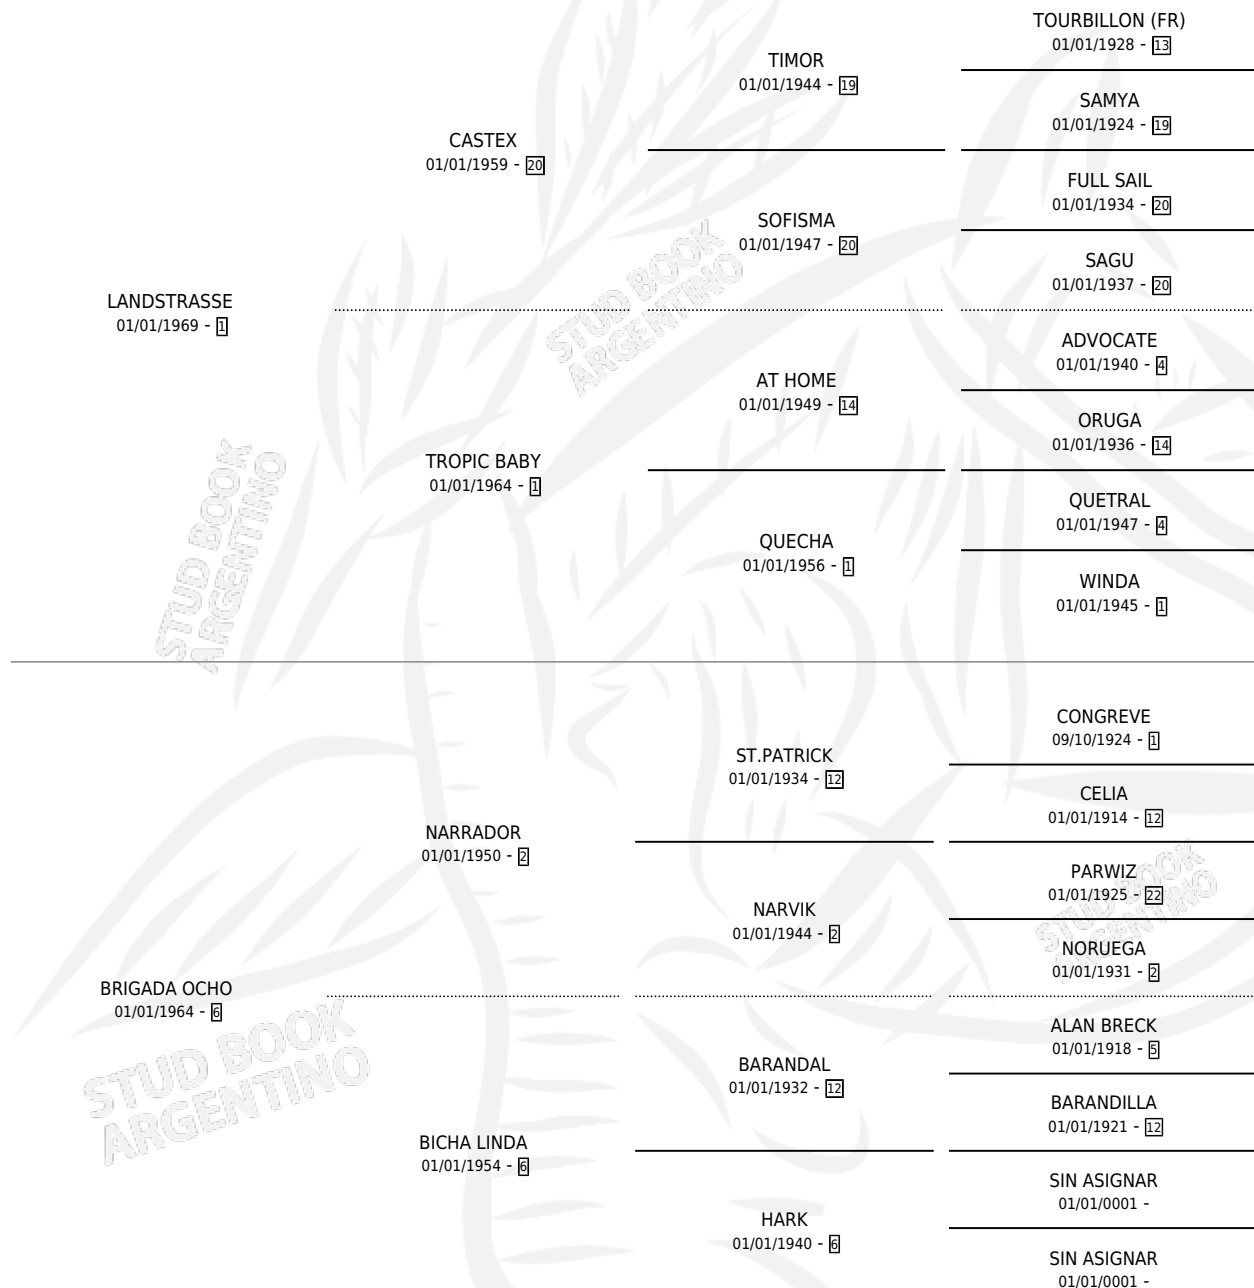

LUTRIA

por **LANDSTRASSE** y **BRIGADA OCHO** por **NARRADOR**

Argentina · Hembra · Zaino Colorado · SP · 16/12/1984
Familia 6-f · Volumen 32

ESTADO

TIPIFICACIÓN SANGUÍNEA	X
TIPIFICACIÓN POR ADN	X
PASAPORTE	X
IDENTIFICACIÓN POR MICROCHIP	X
REPRODUCTOR	X

Lugar de nacimiento: Campo particular

Criador: Sin dato

PEDIGREE

CAMPAÑA

Solo carreras oficiales de Argentina

POR EDAD

EDAD	CC	1°	2°	3°	4°	5°	NP	CLC	CLG	CLCG1	CLGG1	IMPORTE	GANANCIA / CC
4 AÑOS	3	0	0	0	0	0	3	0	0	0	0	\$0	\$0
5 AÑOS	2	0	1	0	0	0	1	0	0	0	0	\$0	\$0
TOTALES	5	0	1	0	0	0	4	0	0	0	0	\$0	\$0
%		0.0%	20.0%	0.0%	0.0%	0.0%	80.0%	0.0%	0.0%	0.0%	0.0%		

Placés en La Plata en 5 carreras disputadas.

POR DISTANCIA

HIPODROMO	CC	1°	2°	3°	4°	5°	NP	CLC	CLG	CLCG1	CLGG1	IMPORTE
PALERMO	3	0	0	0	0	0	3	0	0	0	0	\$0
1400 MTS	1	0	0	0	0	0	1	0	0	0	0	\$0
1000 MTS	2	0	0	0	0	0	2	0	0	0	0	\$0
LA PLATA	2	0	1	0	0	0	1	0	0	0	0	\$0
1200 MTS	1	0	1	0	0	0	0	0	0	0	0	\$0
1000 MTS	1	0	0	0	0	0	1	0	0	0	0	\$0