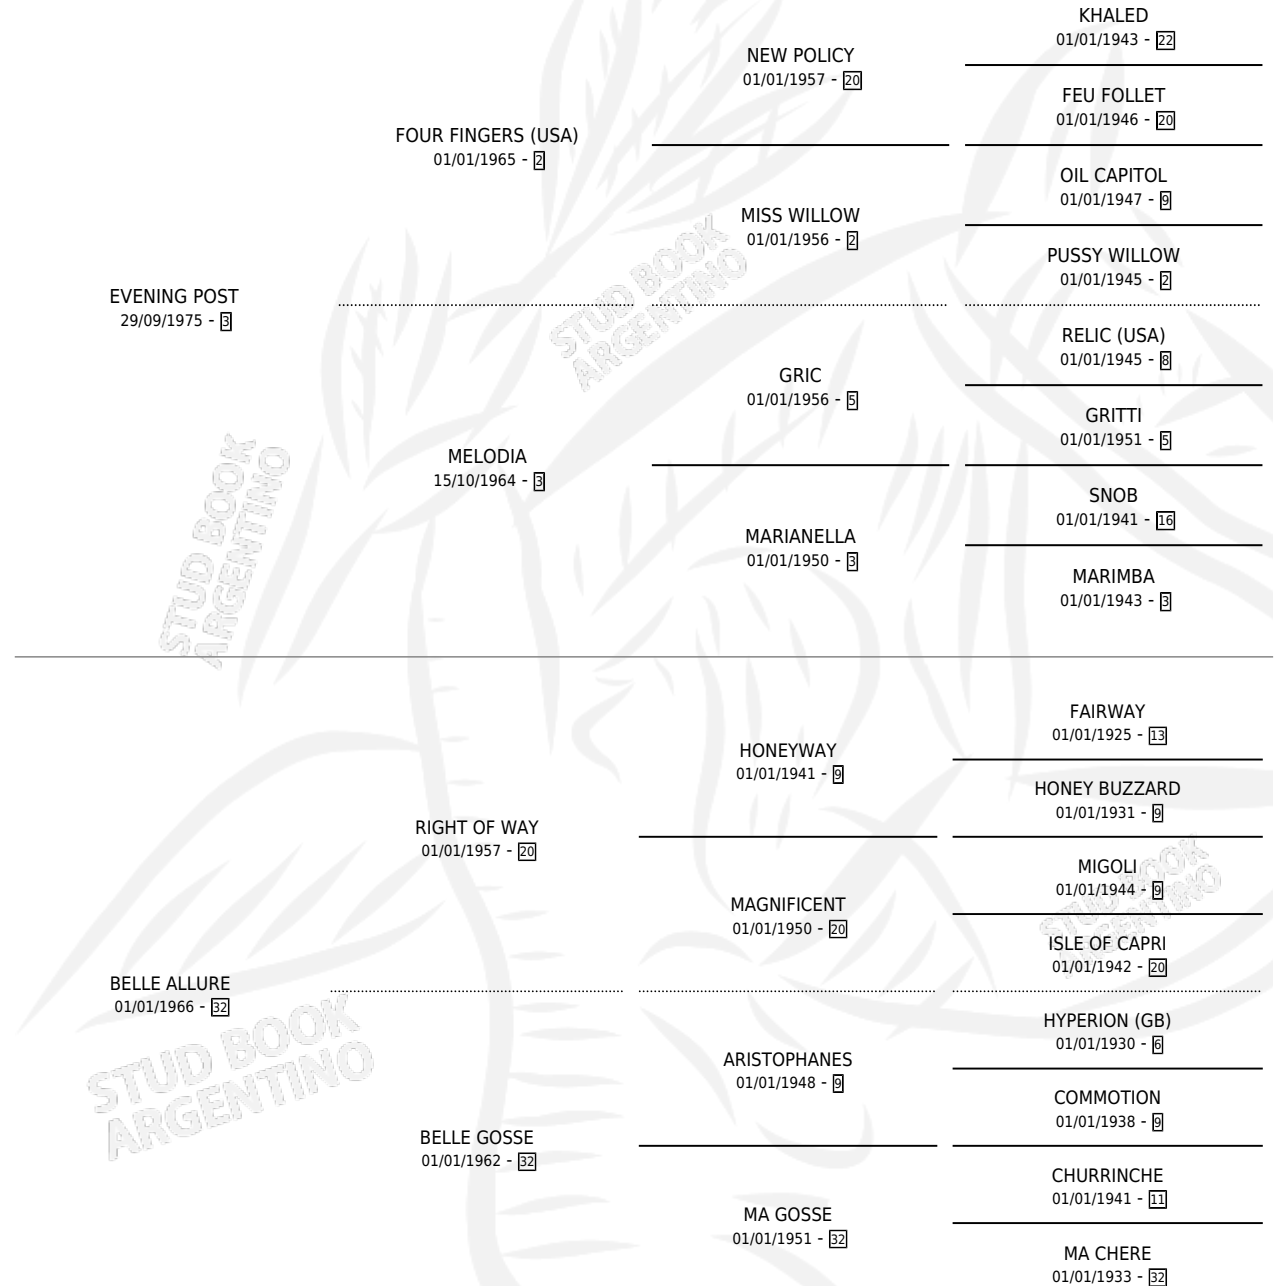

MY POST

por **EVENING POST** y **BELLE ALLURE** por **RIGHT OF WAY**

Argentina · Hembra · Alazan · SP · 15/10/1984
Familia 32 · Volumen 32

ESTADO

TIPIFICACIÓN SANGUÍNEA	X
TIPIFICACIÓN POR ADN	X
PASAPORTE	X
IDENTIFICACIÓN POR MICROCHIP	X
REPRODUCTOR	X

Lugar de nacimiento: Campo particular

Criador: Sin dato

PEDIGREE

MY POST

Datos oficiales del Stud Book Argentino

Documento generado el 02/05/2026

studbook.org.ar