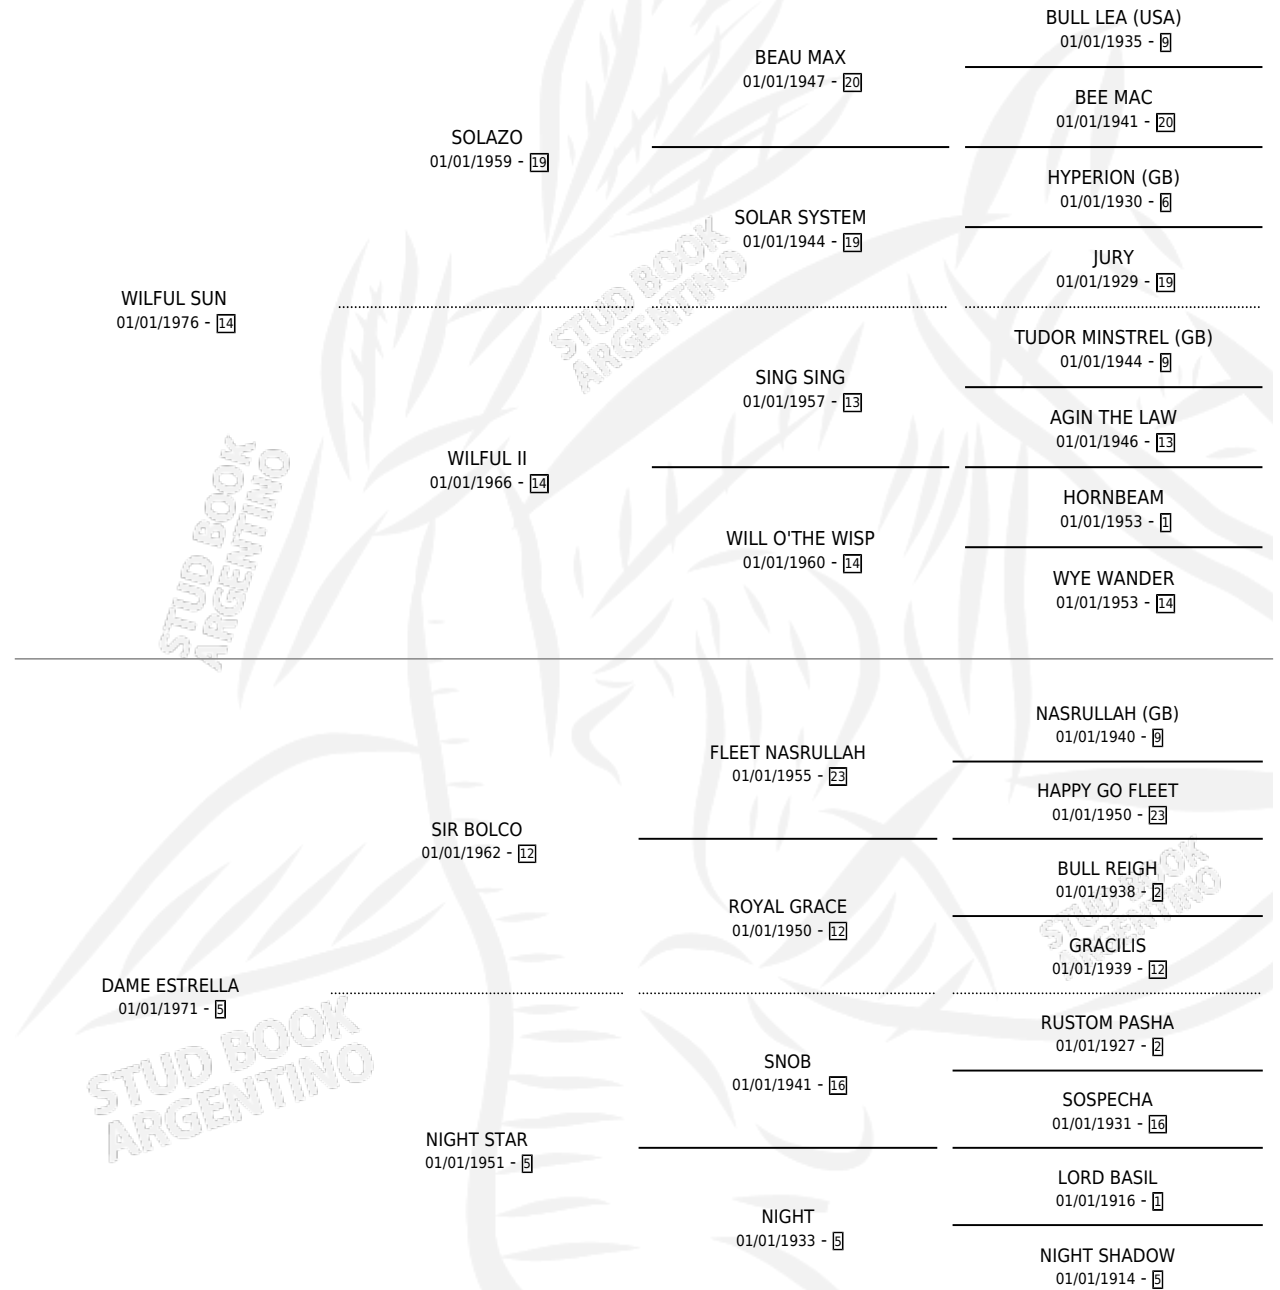

GAITERA

por WILFUL SUN y DAME ESTRELLA por SIR BOLCO

Argentina · Hembra · Alazan · SP · 20/10/1984
Familia 5-e · Volumen 32

ESTADO

TIPIFICACIÓN SANGUÍNEA	X
TIPIFICACIÓN POR ADN	X
PASAPORTE	X
IDENTIFICACIÓN POR MICROCHIP	X
REPRODUCTOR	✓

Lugar de nacimiento: Campo particular

Criador: Sin dato

PEDIGREE

S

mientos 0 / Efectividad 0.00%

PADRILLO	PRODUCTO	CRIADOR	1ER SERVICIO	ÚLTIMO SERVICIO
FUNKYTOWN	∅		24/10/1988	26/10/1988

GAITERA

Datos oficiales del Stud Book Argentino