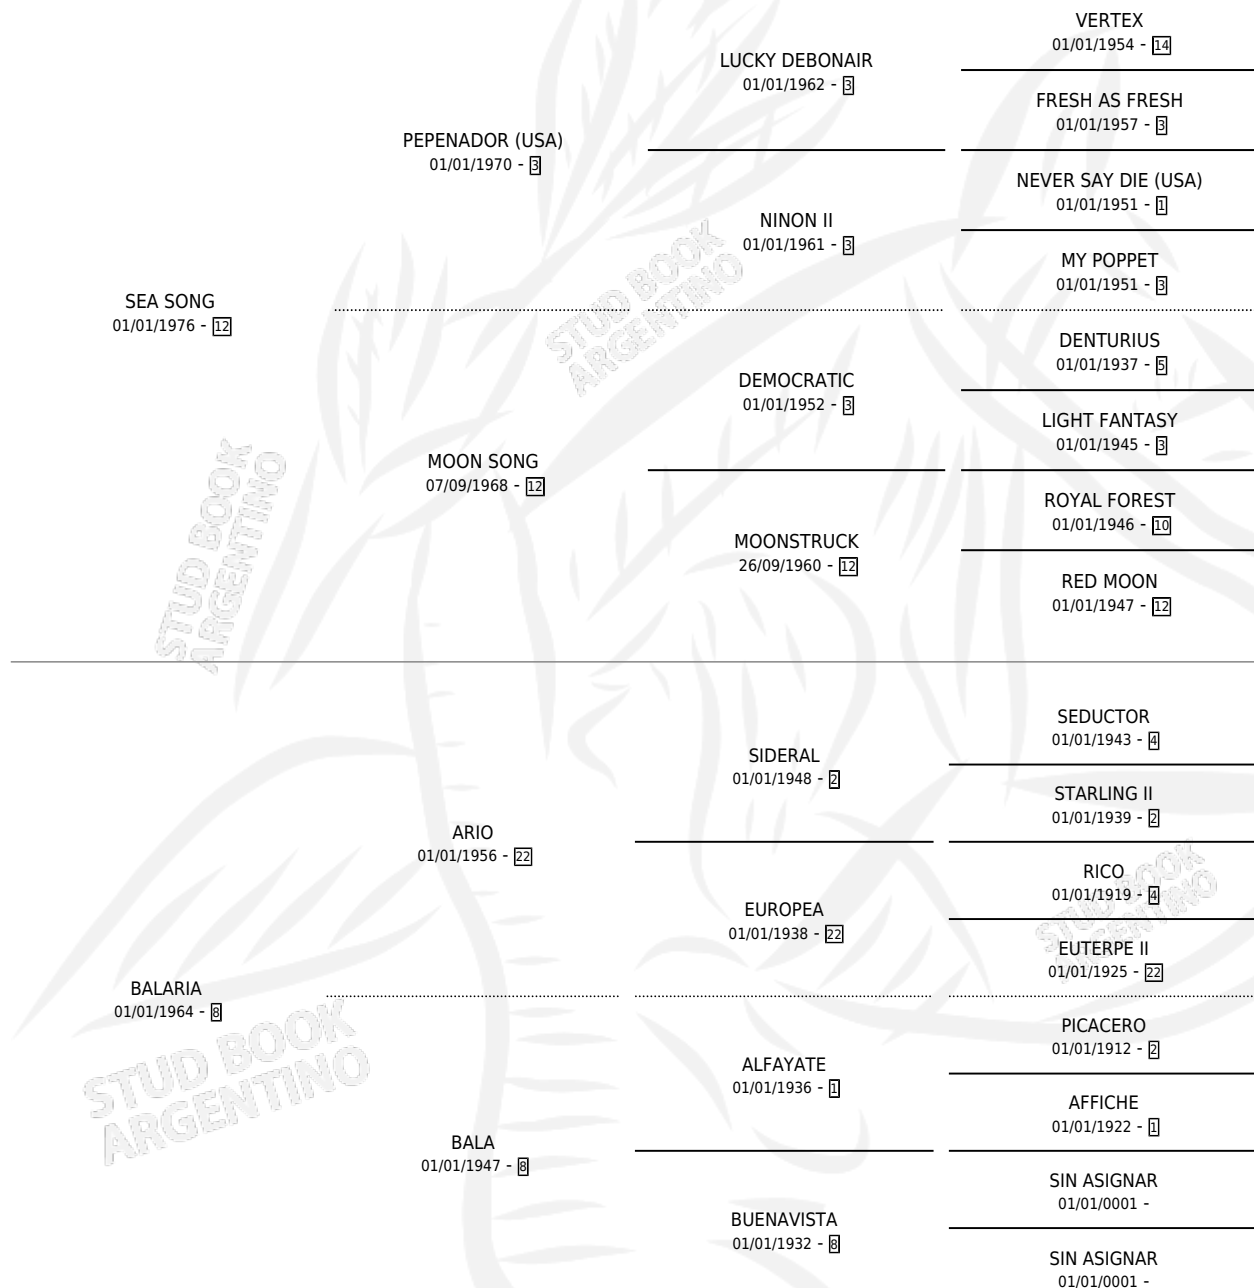

FOREST SONG

por SEA SONG y BALARIA por ARIO

Argentina · Hembra · Zaino Colorado · SP · 01/12/1984
Familia 8-a · Volumen 32

ESTADO

TIPIFICACIÓN SANGUÍNEA	✓
TIPIFICACIÓN POR ADN	X
PASAPORTE	X
IDENTIFICACIÓN POR MICROCHIP	X
REPRODUCTOR	✓

Lugar de nacimiento: Campo particular

Criador: Sin dato

~

HIJOS

	MACHOS	HEMBRAS
2 NACIERON	0	2
1 CORRIERON	0	1

SIN ACTUACIONES

PEDIGREE