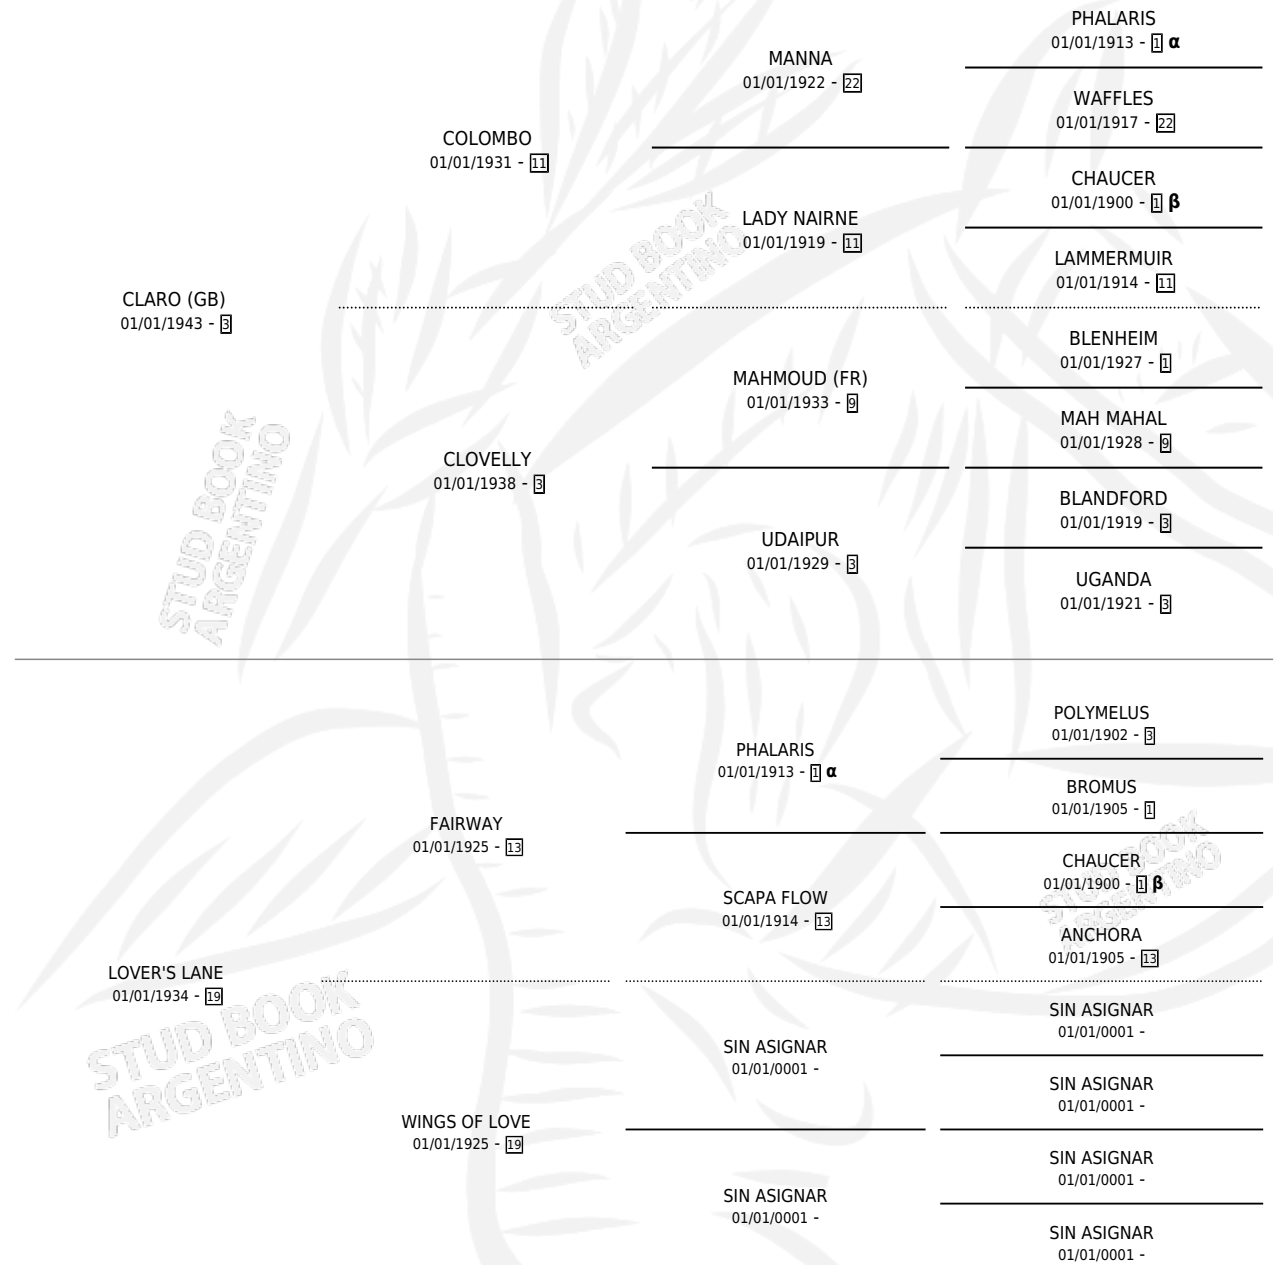

# MODIGLIANI

por CLARO (GB) y LOVER'S LANE por FAIRWAY

Argentina · Macho · Zaino Colorado · SP · 01/01/1955  
Familia 19-c · Volumen 22

## ESTADO

TIPIFICACIÓN SANGUÍNEA	X
TIPIFICACIÓN POR ADN	X
PASAPORTE	X
IDENTIFICACIÓN POR MICROCHIP	X
REPRODUCTOR	X

**Lugar de nacimiento:** Campo particular

**Criador:** Sin dato

~

## PEDIGREE

INBREEDING :  $\alpha, \beta$