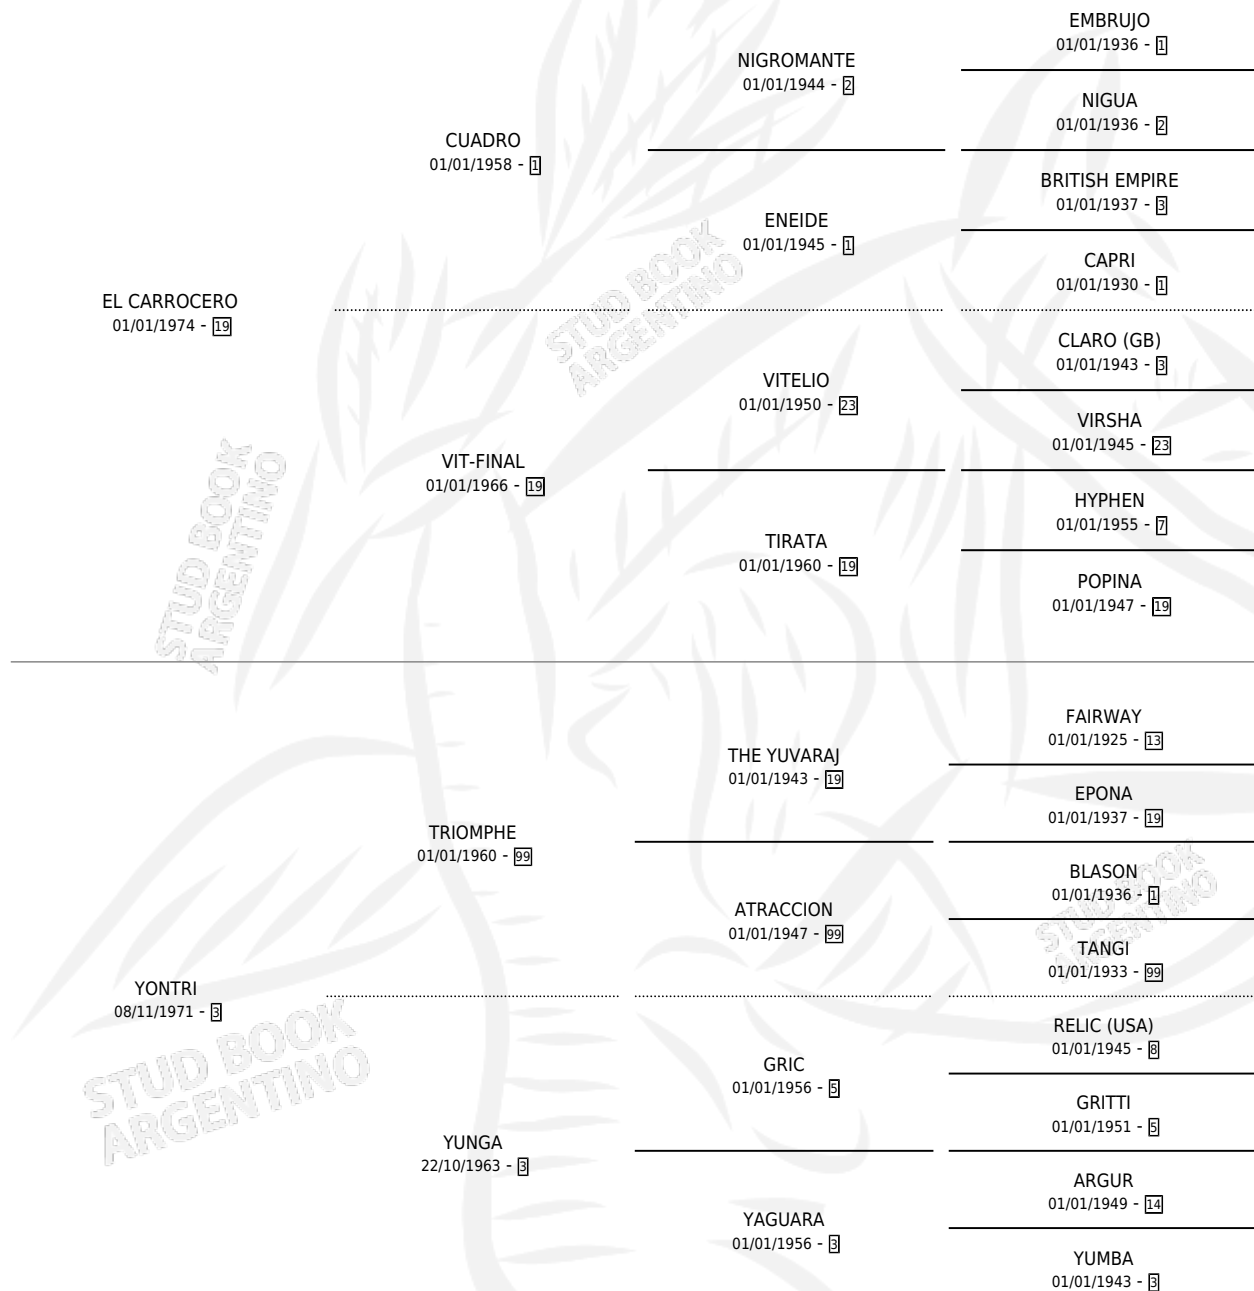

LA YONTRI

por EL CARROCERO y YONTRI por TRIOMPHE

Argentina · Hembra · Zaino · SP · 09/12/1984
Familia 3-b · Volumen 32

ESTADO

TIPIFICACIÓN SANGUÍNEA	X
TIPIFICACIÓN POR ADN	X
PASAPORTE	X
IDENTIFICACIÓN POR MICROCHIP	X
REPRODUCTOR	X

Lugar de nacimiento: Campo particular

Criador: Sin dato

PEDIGREE

LA YONTRI

Datos oficiales del Stud Book Argentino

Documento generado el 14/05/2026

studbook.org.ar