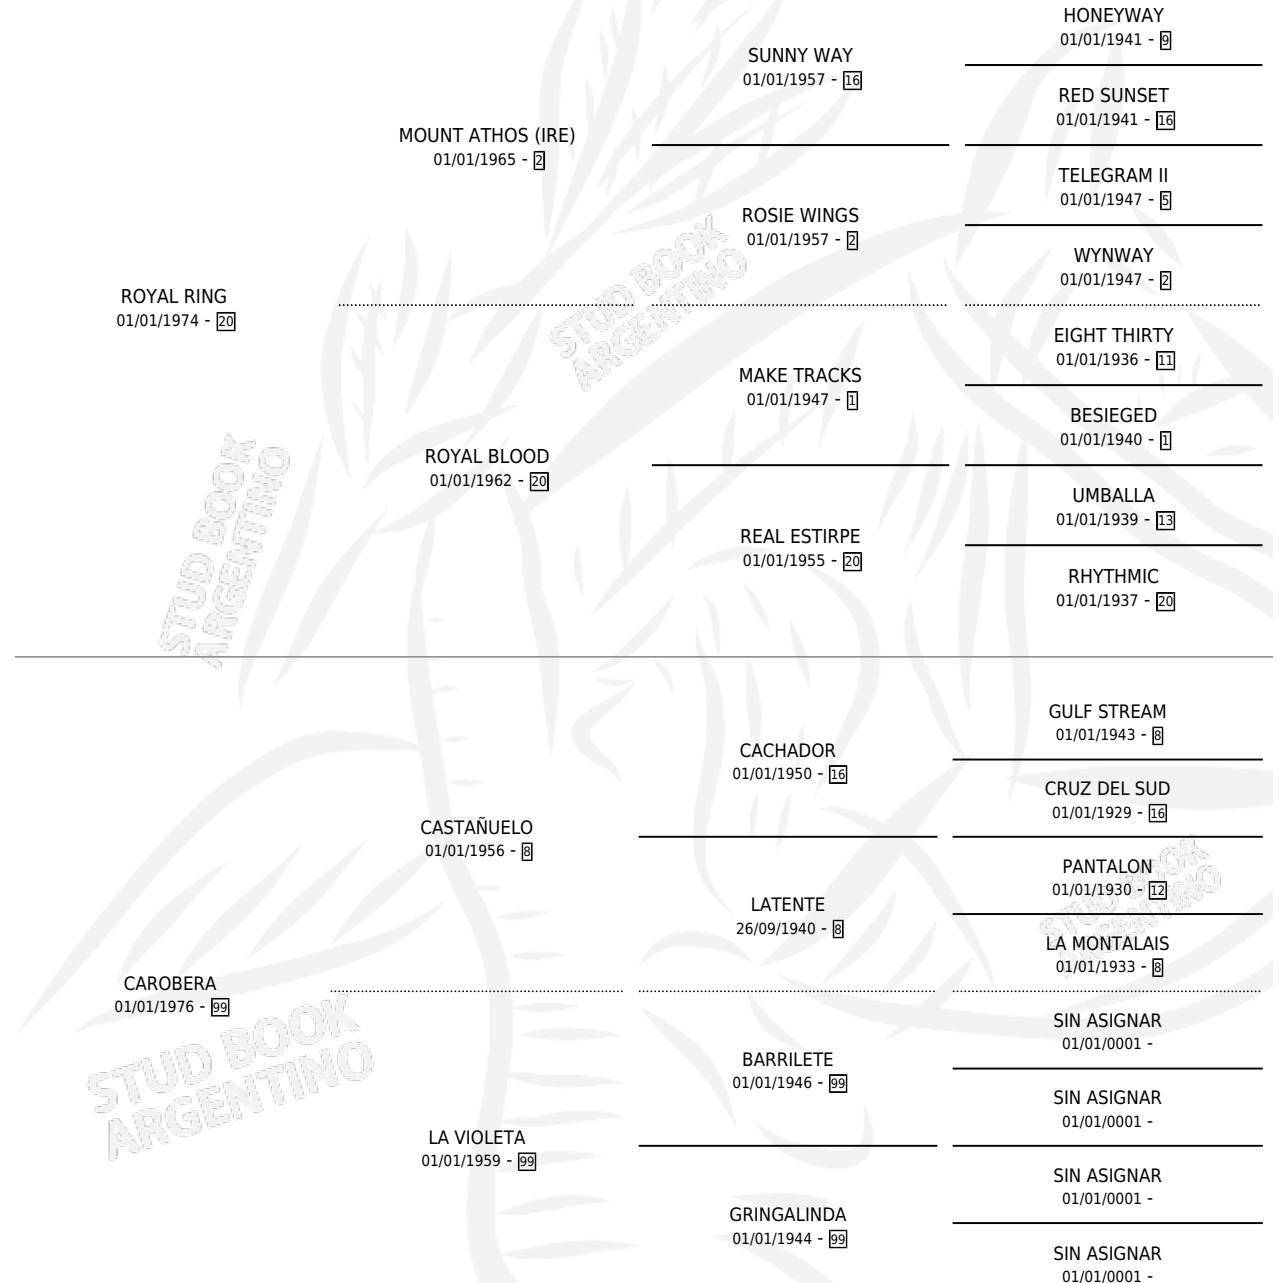

ROBERTINA

por ROYAL RING y CAROBERA por CASTAÑUELO

Argentina · Hembra · Zaino Negro · SP · 05/01/1985
Familia 99 · Volumen 32

ESTADO

TIPIFICACIÓN SANGUÍNEA	✓
TIPIFICACIÓN POR ADN	X
PASAPORTE	X
IDENTIFICACIÓN POR MICROCHIP	X
REPRODUCTOR	✓

Lugar de nacimiento: Guipuzcua

Criador: Sin dato

~

HIJOS

	MACHOS	HEMBRAS
4 NACIERON	1	3
SIN ACTUACIONES		

PEDIGREE

S

mientos 4 / Efectividad 44.44%

PADRILLO	PRODUCTO	CRIADOR	1ER SERVICIO	ÚLTIMO SERVICIO
TIC	Ø		01/11/1994	02/11/1994
ROBERTINA	TIO CHUBASCO (M Z, 30/09/1994)	SIN DATO	14/10/1993	31/10/1993
TIC	TIKIMU (H Z, 19/09/1993)	SIN DATO	04/10/1992	06/10/1992
LIRICO	Ø		26/10/1991	28/10/1991
GOOD CUBANO	GOO ELVIRA (H Z, 30/07/1991)	SIN DATO	29/08/1990	30/08/1990
GOOD CUBANO	LINDA ROBERTINA (H Z, 18/08/1990) •MURIÓ EL 08/08/1996•	SIN DATO	15/09/1989	16/09/1989
LIRICO	Ø		27/02/1989	29/05/1989
LIRICO	Ø		20/10/1988	22/10/1988
LIRICO	Ø		11/03/1988	10/05/1988