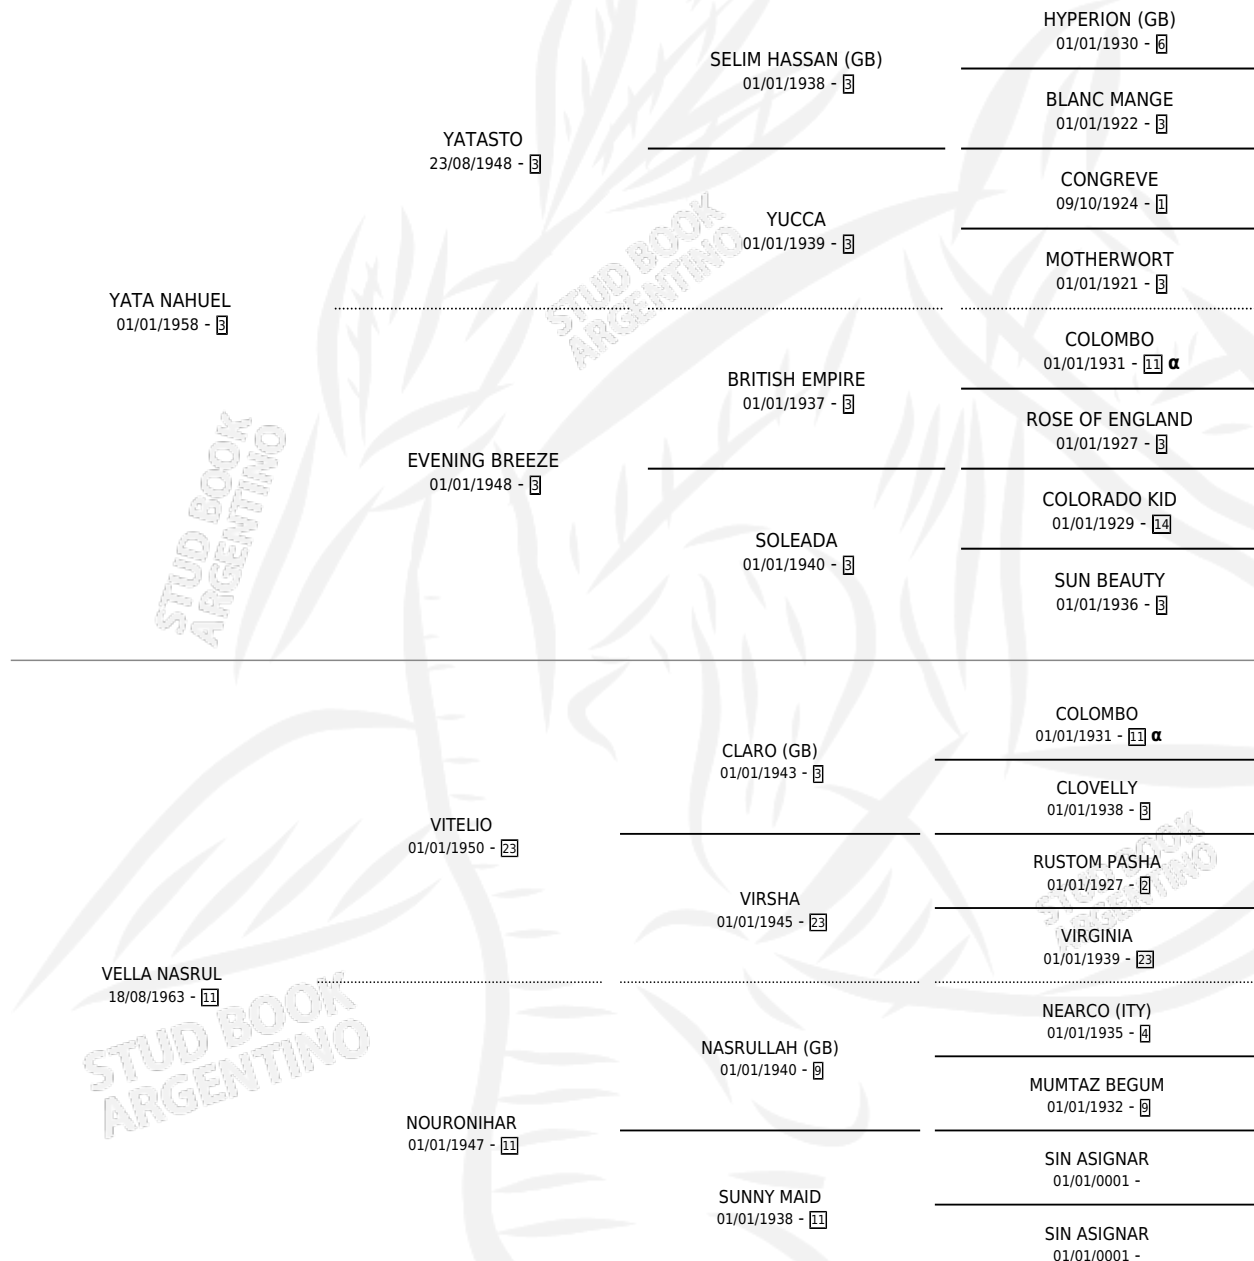

## PEDIGREE

Argentina · Hembra · Zaino · SP · 08/10/1968  
Familia 11-f · Volumen 26

### ESTADO

TIPIFICACIÓN SANGUÍNEA	X
TIPIFICACIÓN POR ADN	X
PASAPORTE	X
IDENTIFICACIÓN POR MICROCHIP	X
REPRODUCTOR	✓

**Lugar de nacimiento:** Campo particular

**Criador:** Sin dato

~

### HIJOS

	MACHOS	HEMBRAS
7 NACIERON	4	3
4 CORRIERON	2	2
4 GANARON	2	2
<b>0</b> GANADORES CL	<b>0</b> GANADORES GR	<b>0</b> GANADORES G1

INBREEDING : α

S

cimientos 7 / Efectividad 58.33%

PADRILLO	PRODUCTO	CRIADOR	1ER SERVICIO	ÚLTIMO SERVICIO
PEPENADOR (USA)	Ø			
<b>CON ALTEZA</b>				
<b>Datos oficiales del Stud Book Argentino</b>				
INCAICO	Ø			
Documento generado el 02/05/2026				
CROWN THY GOOD (USA)	CONJUNTA (H Z, 14/10/1983)		SIN DATO	
studbook.org.ar				
UTOPICO	CALIFICADO (M Z, 21/07/1980) •MURIÓ EL 15/08/1980•		SIN DATO	
EARLY RELEASE (USA)	MI ALTEZA (H Z, 20/07/1979) •MURIÓ EL 12/12/1994•		VACACION	
SELENIO	SOL QUEBRADO (M Z, 18/11/1977)		SIN DATO	
SELENIO	SOL MIMOSO (M Z, 25/08/1976)		SIN DATO	
SELENIO	SOL ANDINO (M AT, 10/09/1975) •MURIÓ EL 01/07/2007•		SIN DATO	
MAT-BOY	CONSTRUCTIVA (H Z, 08/02/1986) •MURIÓ EL 01/12/1990•		VACACION	
PEPENADOR (USA)	Ø			
REDTOP	Ø			