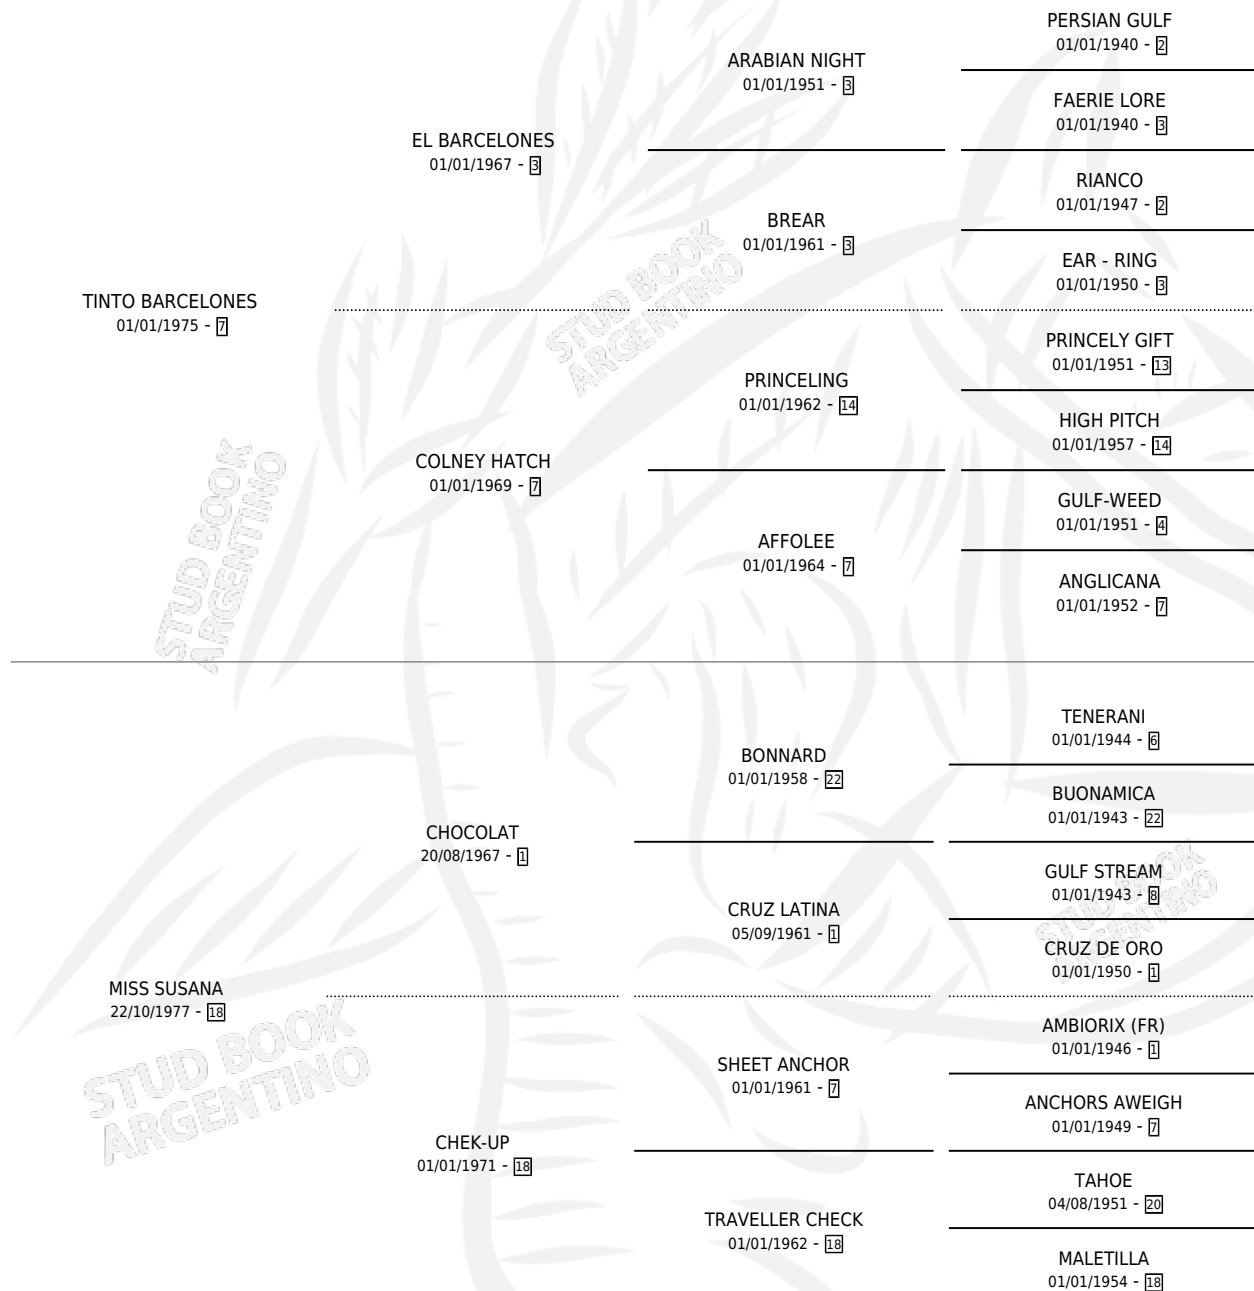

LA CAROLA

por TINTO BARCELONES y MISS SUSANA por CHOCOLAT

Argentina · Hembra · Zaino · SP · 23/12/1984
Familia 18-a · Volumen 32

ESTADO

TIPIFICACIÓN SANGUÍNEA	X
TIPIFICACIÓN POR ADN	X
PASAPORTE	X
IDENTIFICACIÓN POR MICROCHIP	X
REPRODUCTOR	X

Lugar de nacimiento: Campo particular

Criador: Sin dato

PEDIGREE