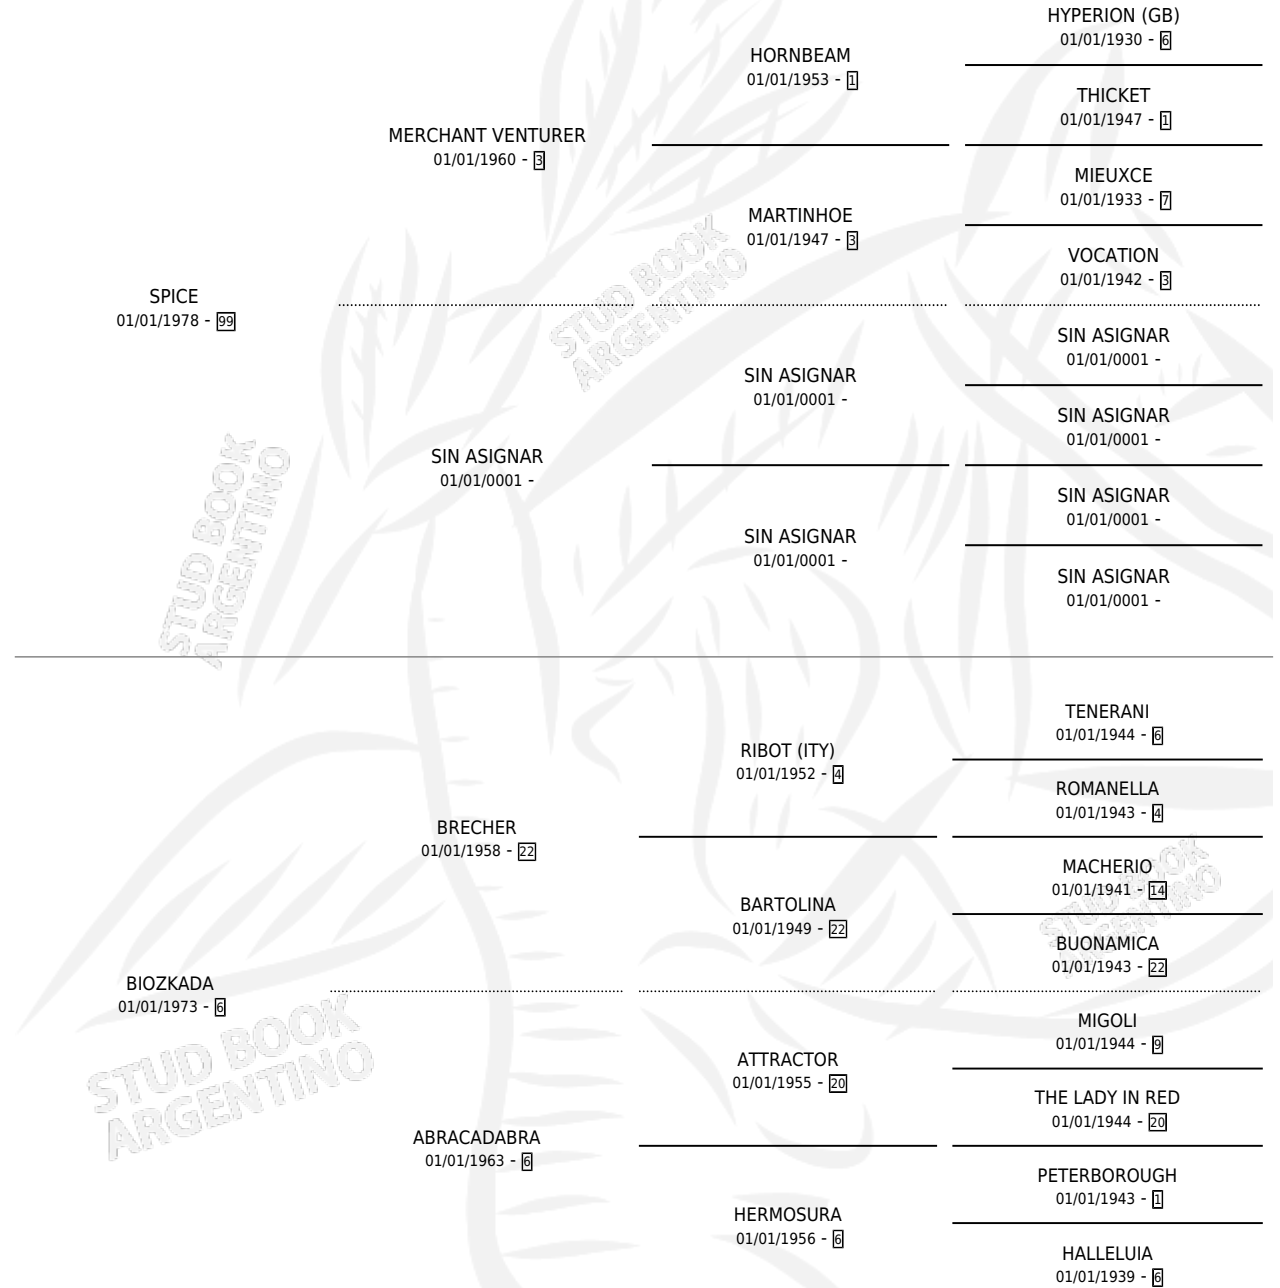

SPICAT

por **SPICE** y **BIOZKADA** por **BRECHER**

Argentina · Macho · Rosillo · SP · 01/01/1985
Familia 6-f · Volumen 32

ESTADO

TIPIFICACIÓN SANGUÍNEA	X
TIPIFICACIÓN POR ADN	X
PASAPORTE	X
IDENTIFICACIÓN POR MICROCHIP	X
REPRODUCTOR	X

Lugar de nacimiento: Los Gauderios

Criador: Silva Atilio Pedro

PEDIGREE

SPICAT

Datos oficiales del Stud Book Argentino

Documento generado el 06/05/2026

studbook.org.ar