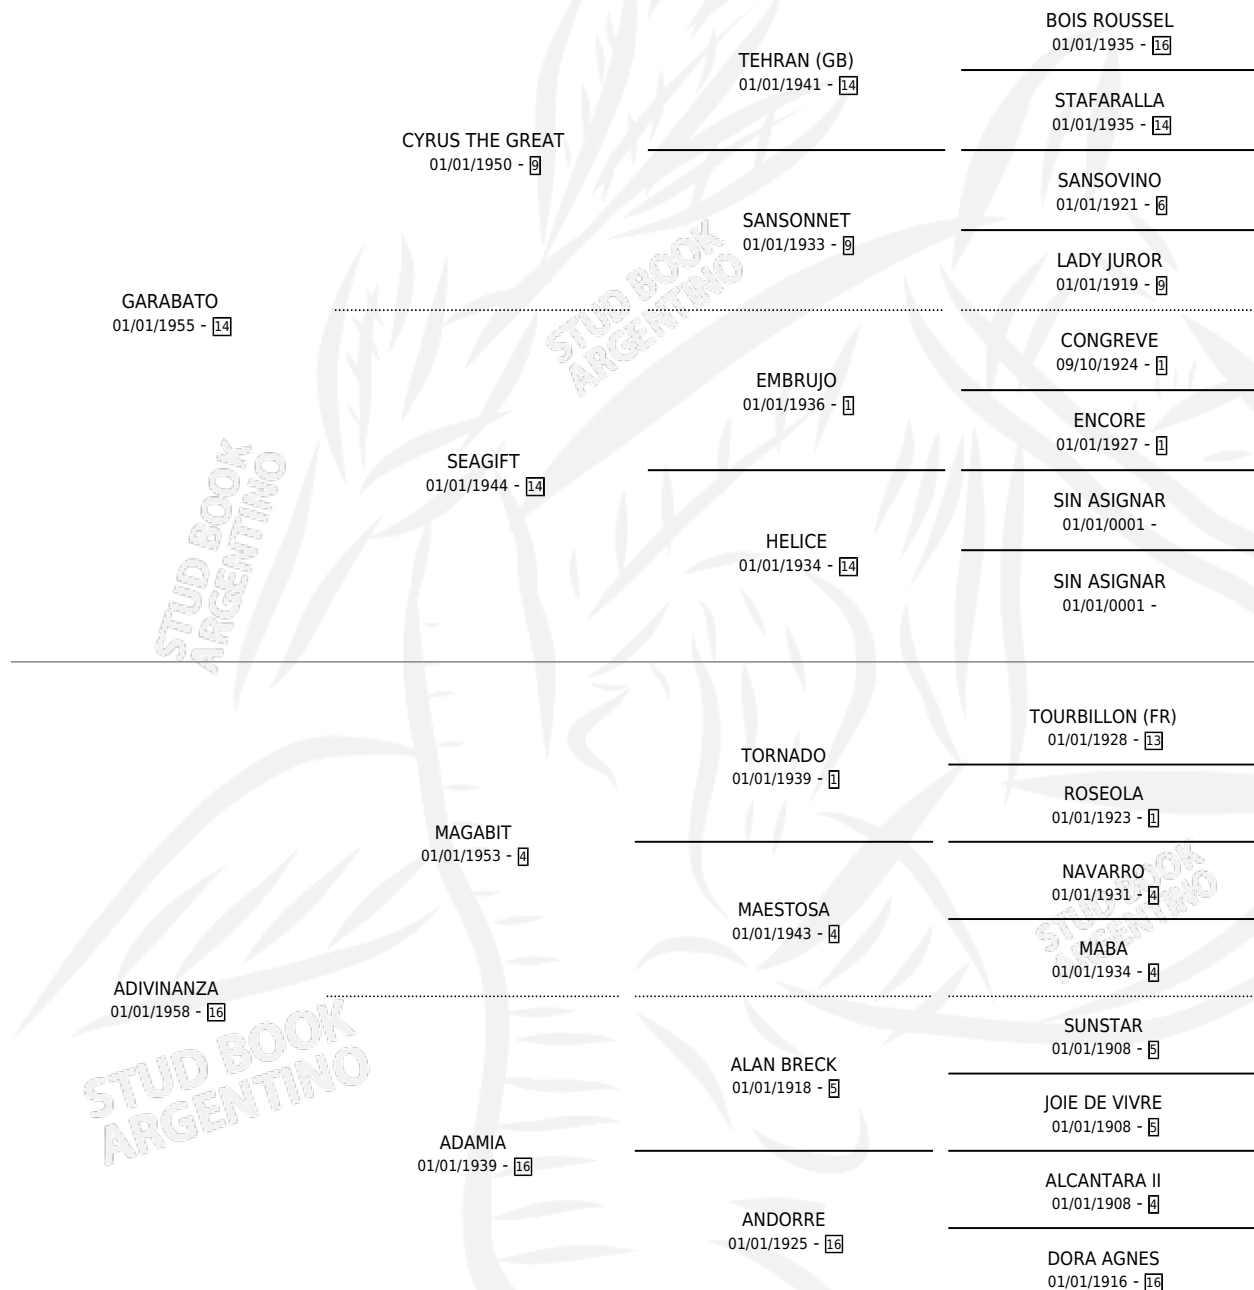

NANZA

por **GARABATO** y **ADIVINANZA** por **MAGABIT**

Argentina · Hembra · Zaino Colorado · SP · 09/10/1968
Familia 16-d · Volumen 26

ESTADO

TIPIFICACIÓN SANGUÍNEA	X
TIPIFICACIÓN POR ADN	X
PASAPORTE	X
IDENTIFICACIÓN POR MICROCHIP	X
REPRODUCTOR	✓

Lugar de nacimiento: Campo particular

Criador: Sin dato

~

HIJOS

	MACHOS	HEMBRAS
6 NACIERON	2	4
1 CORRIERON	0	1
1 GANARON	0	1
0 GANADORES CL	0 GANADORES GR	0 GANADORES G1

PEDIGREE