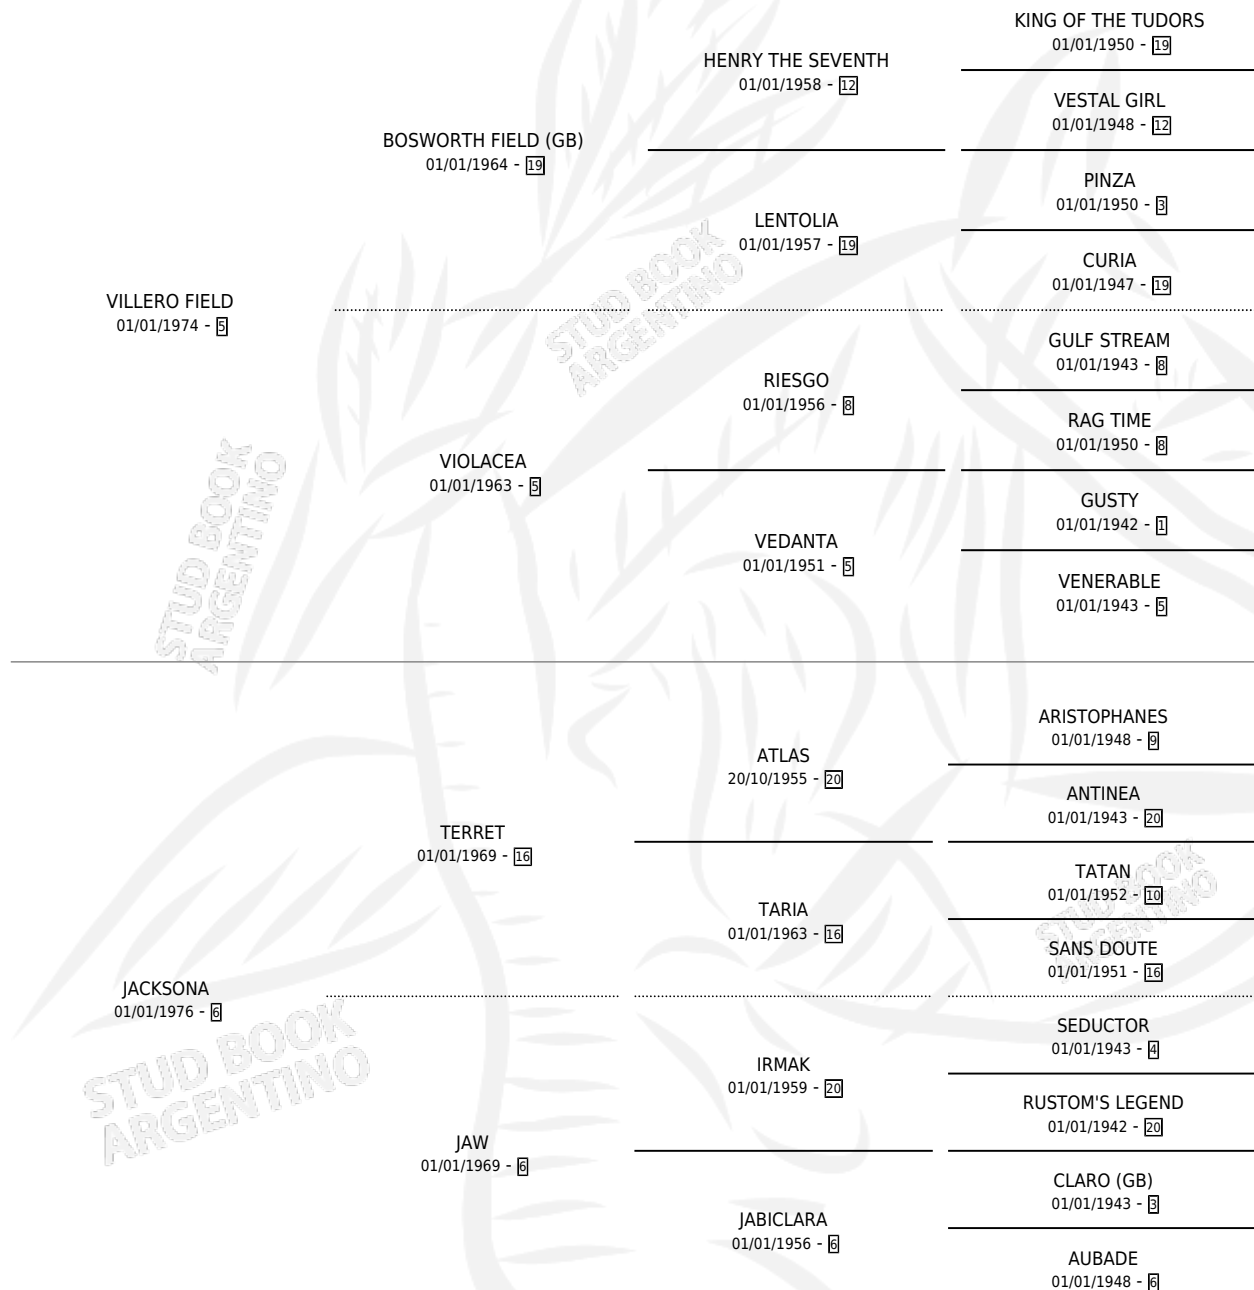

VILLERA REA

por VILLERO FIELD y JACKSONA por TERRET

Argentina · Hembra · Alazan · SP · 26/09/1984
Familia 6-d · Volumen 32

ESTADO

TIPIFICACIÓN SANGUÍNEA	X
TIPIFICACIÓN POR ADN	X
PASAPORTE	X
IDENTIFICACIÓN POR MICROCHIP	X
REPRODUCTOR	X

Lugar de nacimiento: Campo particular

Criador: Sin dato

PEDIGREE

CAMPAÑA

Solo carreras oficiales de Argentina

POR EDAD

EDAD	CC	1°	2°	3°	4°	5°	NP	CLC	CLG	CLCG1	CLGG1	IMPORTE	GANANCIA / CC
5 AÑOS	8	2	1	0	1	1	3	0	0	0	0	\$1,896,000	\$237,000
TOTALES	8	2	1	0	1	1	3	0	0	0	0	\$1,896,000	\$237,000
%		25.0%	12.5%	0.0%	12.5%	12.5%	37.5%	0.0%	0.0%	0.0%	0.0%		

Ganadora de 2 carreras en San Isidro y La Plata - \$1,896,000, a los 5 años.

POR DISTANCIA

HIPODROMO	CC	1°	2°	3°	4°	5°	NP	CLC	CLG	CLCG1	CLGG1	IMPORTE
SAN ISIDRO	4	1	0	0	0	1	2	0	0	0	0	\$1,069,000
1400 MTS	2	0	0	0	0	1	1	0	0	0	0	\$0
1600 MTS	2	1	0	0	0	0	1	0	0	0	0	\$1,069,000
LA PLATA	4	1	1	0	1	0	1	0	0	0	0	\$827,000
1600 MTS	3	1	1	0	0	0	1	0	0	0	0	\$827,000
2100 MTS	1	0	0	0	1	0	0	0	0	0	0	\$0