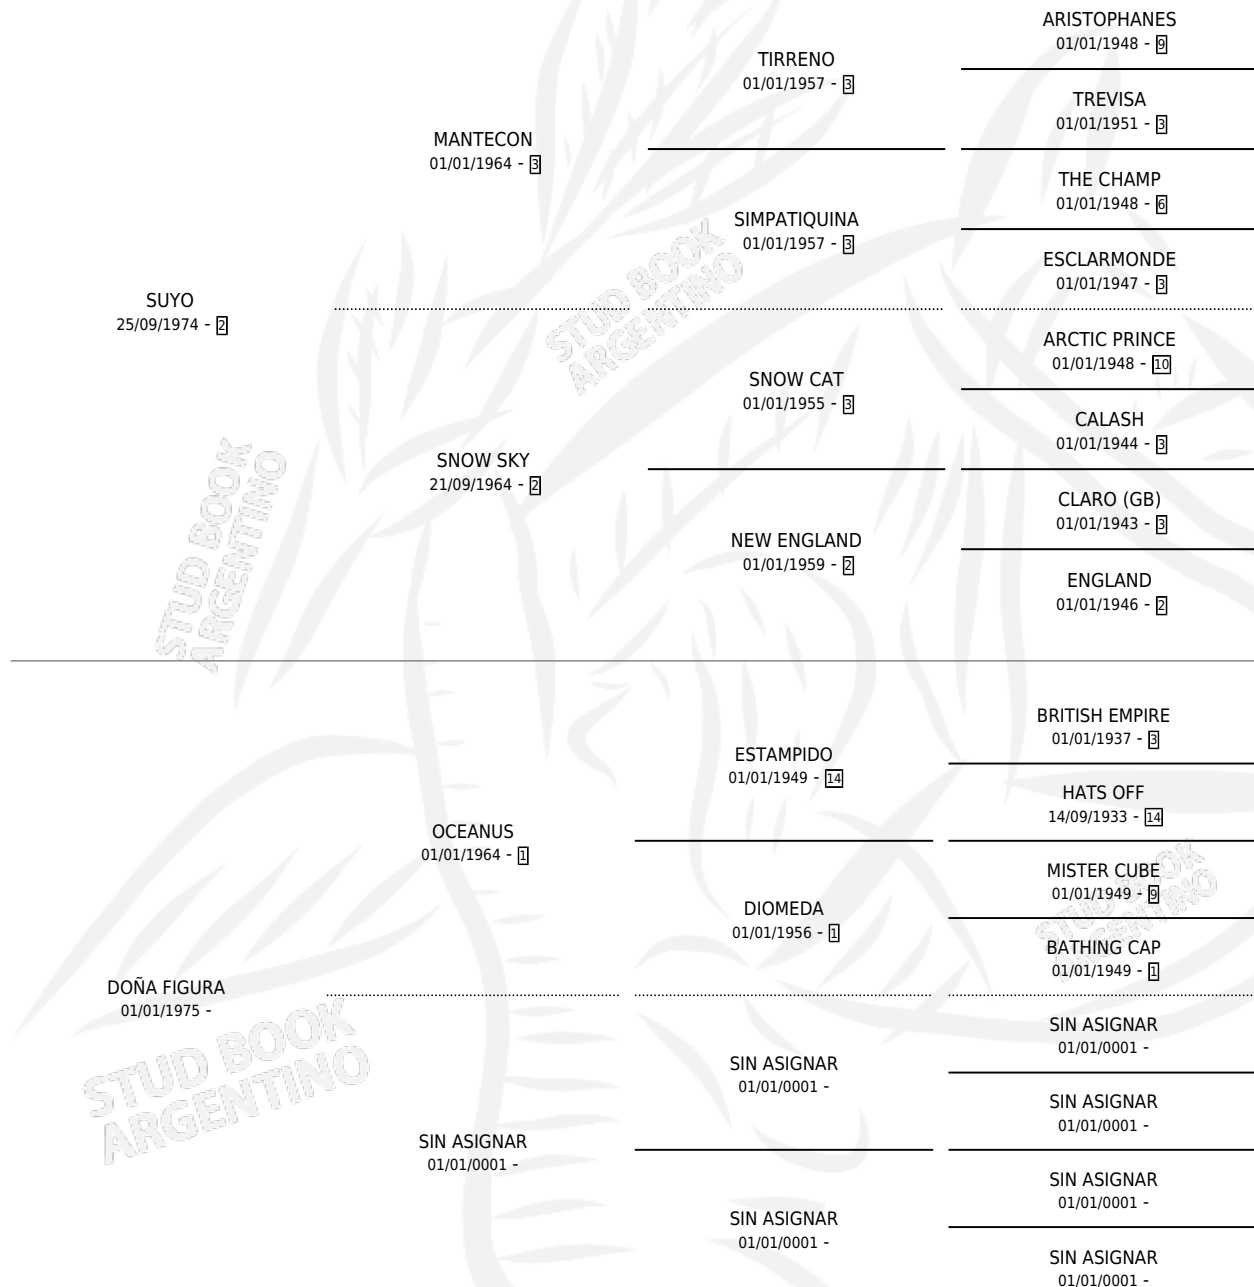

EL TIO JULIO

por SUYO y DOÑA FIGURA por OCEANUS

Argentina · Macho · Zaino · SP · 16/10/1984
Familia · Volumen 32

ESTADO

TIPIFICACIÓN SANGUÍNEA	X
TIPIFICACIÓN POR ADN	X
PASAPORTE	X
IDENTIFICACIÓN POR MICROCHIP	X
REPRODUCTOR	X

Lugar de nacimiento: Campo particular

Criador: Sin dato

PEDIGREE