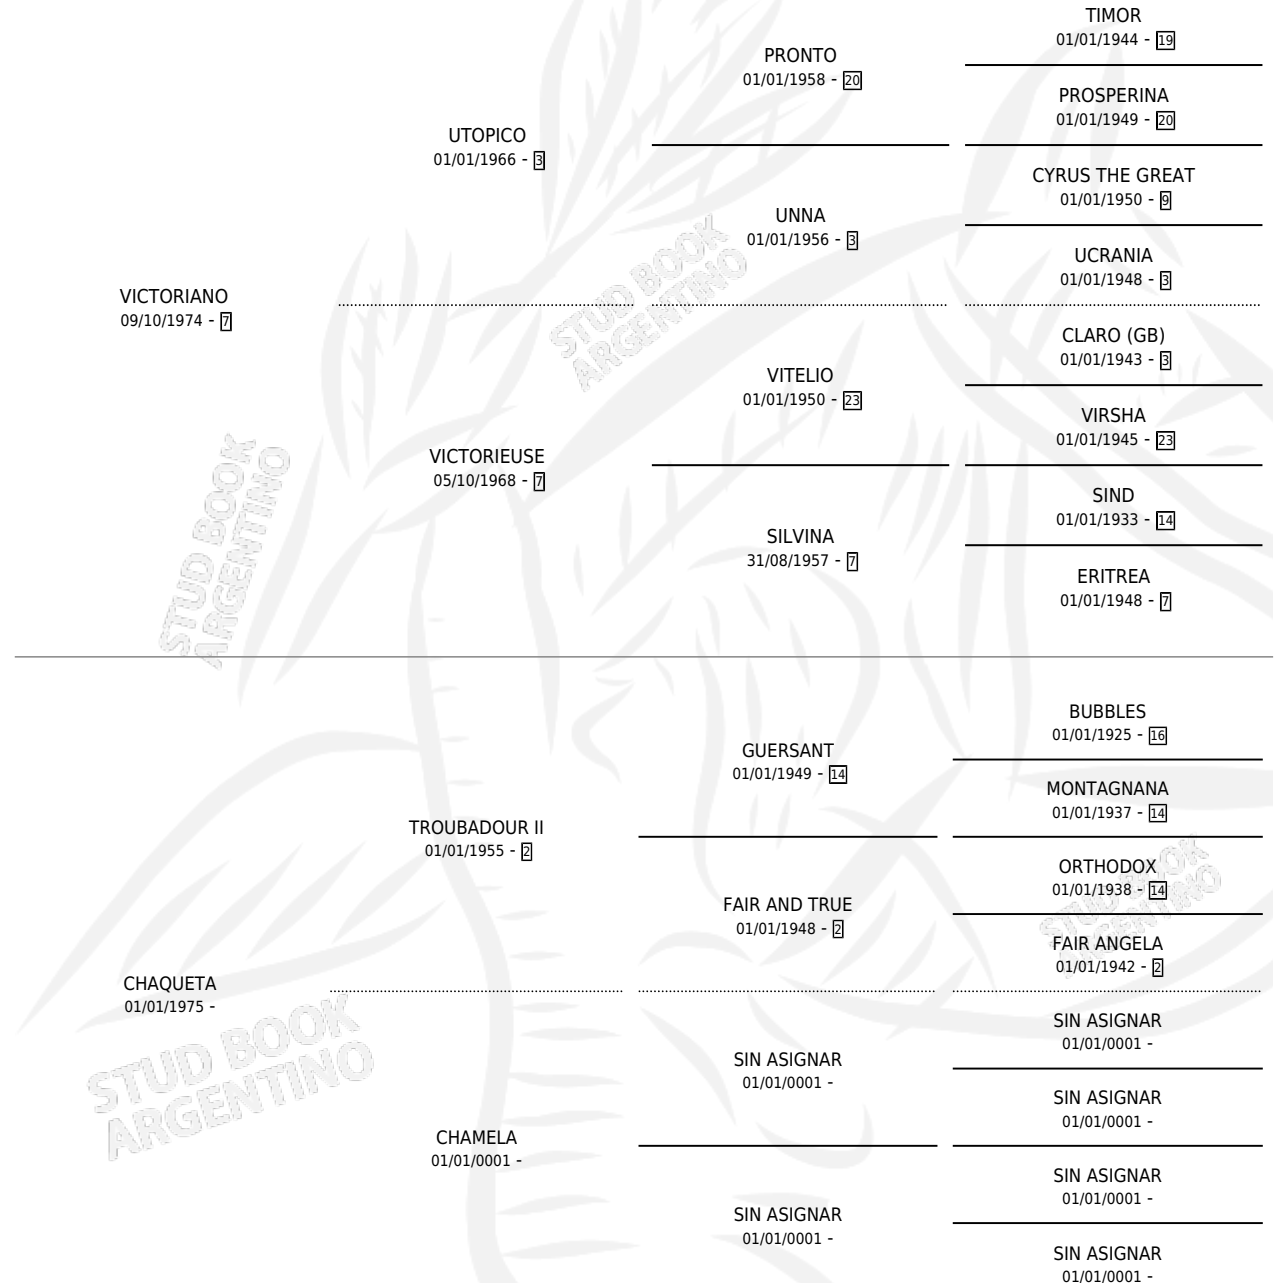

DANY RAUCH

por VICTORIANO y CHAQUETA por TROUBADOUR II

Argentina · Macho · Alazan · SP · 16/11/1984
Familia · Volumen 32

ESTADO

TIPIFICACIÓN SANGUÍNEA	X
TIPIFICACIÓN POR ADN	X
PASAPORTE	X
IDENTIFICACIÓN POR MICROCHIP	X
REPRODUCTOR	X

Lugar de nacimiento: Campo particular

Criador: Asociacion Cooperativa De Criadores De Caballos De Carrera

PEDIGREE

CAMPAÑA

Solo carreras oficiales de Argentina

POR EDAD

EDAD	CC	1°	2°	3°	4°	5°	NP	CLC	CLG	CLCG1	CLGG1	IMPORTE	GANANCIA / CC
4 AÑOS	1	0	0	0	0	0	1	0	0	0	0	\$0	\$0
5 AÑOS	1	0	0	0	0	0	1	0	0	0	0	\$0	\$0
TOTALES	2	0	0	0	0	0	2	0	0	0	0	\$0	\$0
%		0.0%	0.0%	0.0%	0.0%	0.0%	100%	0.0%	0.0%	0.0%	0.0%		