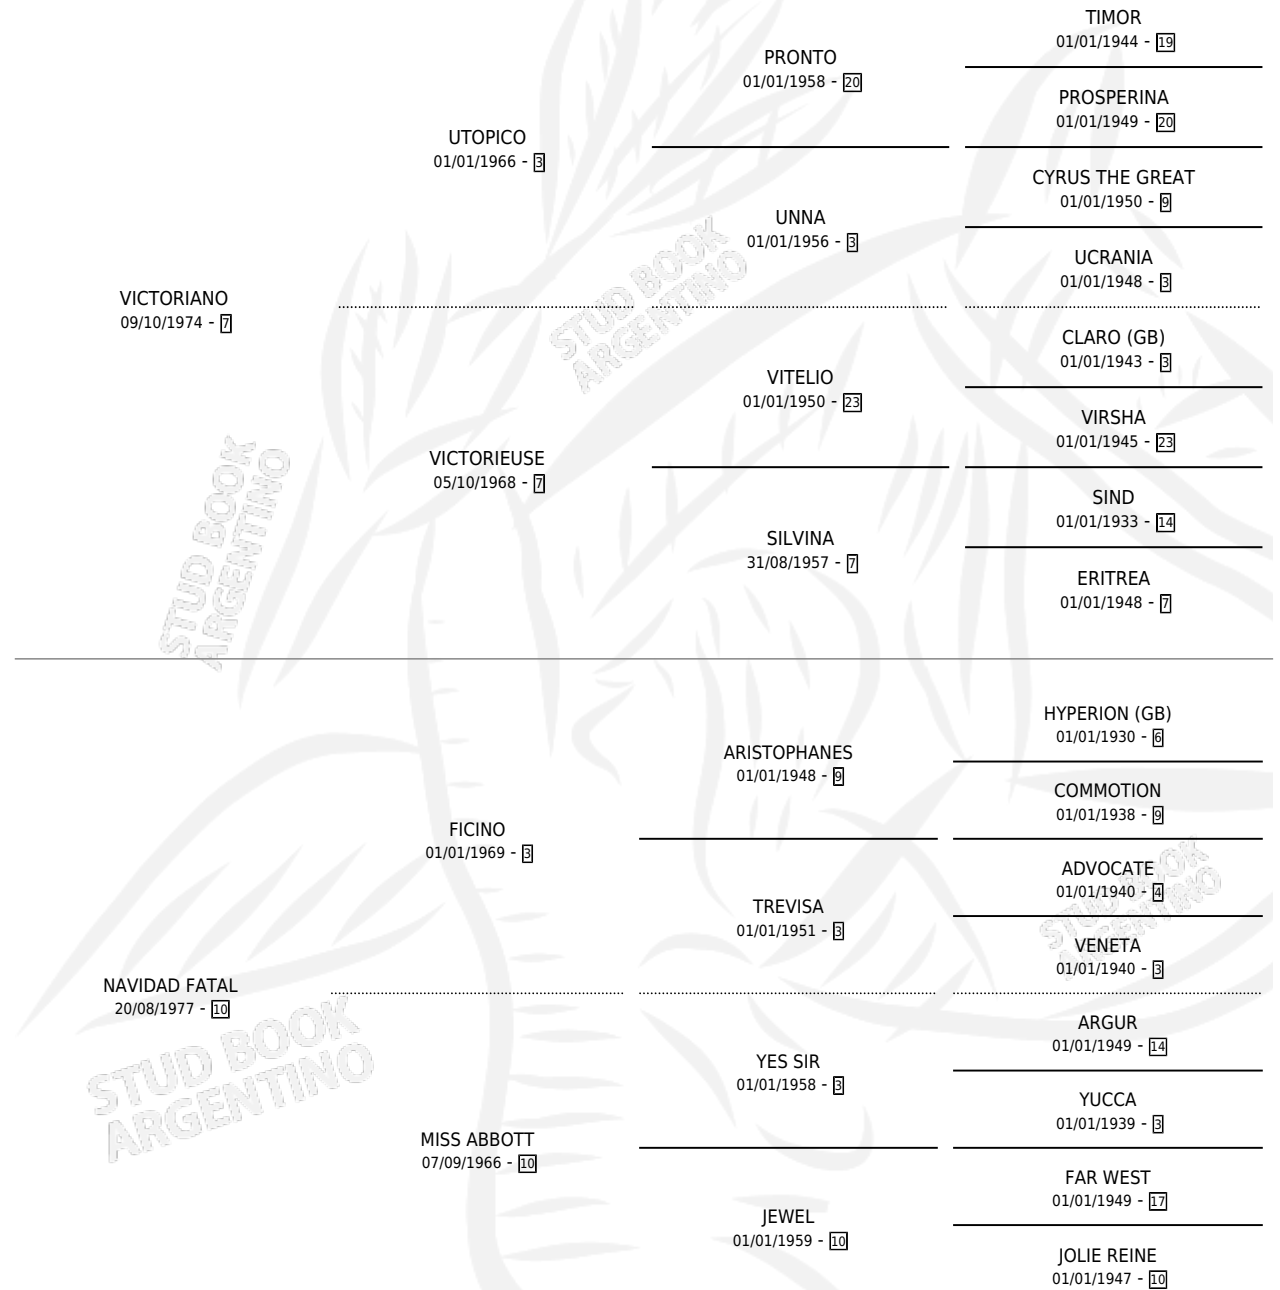

# MIGUELITO RAUCH

por VICTORIANO y NAVIDAD FATAL por FICINO

Argentina · Macho · Zaino · SP · 25/11/1984  
Familia 10-e · Volumen 32

## ESTADO

TIPIFICACIÓN SANGUÍNEA	X
TIPIFICACIÓN POR ADN	X
PASAPORTE	X
IDENTIFICACIÓN POR MICROCHIP	X
REPRODUCTOR	X

**Lugar de nacimiento:** Campo particular

**Criador:** Sin dato

## PEDIGREE