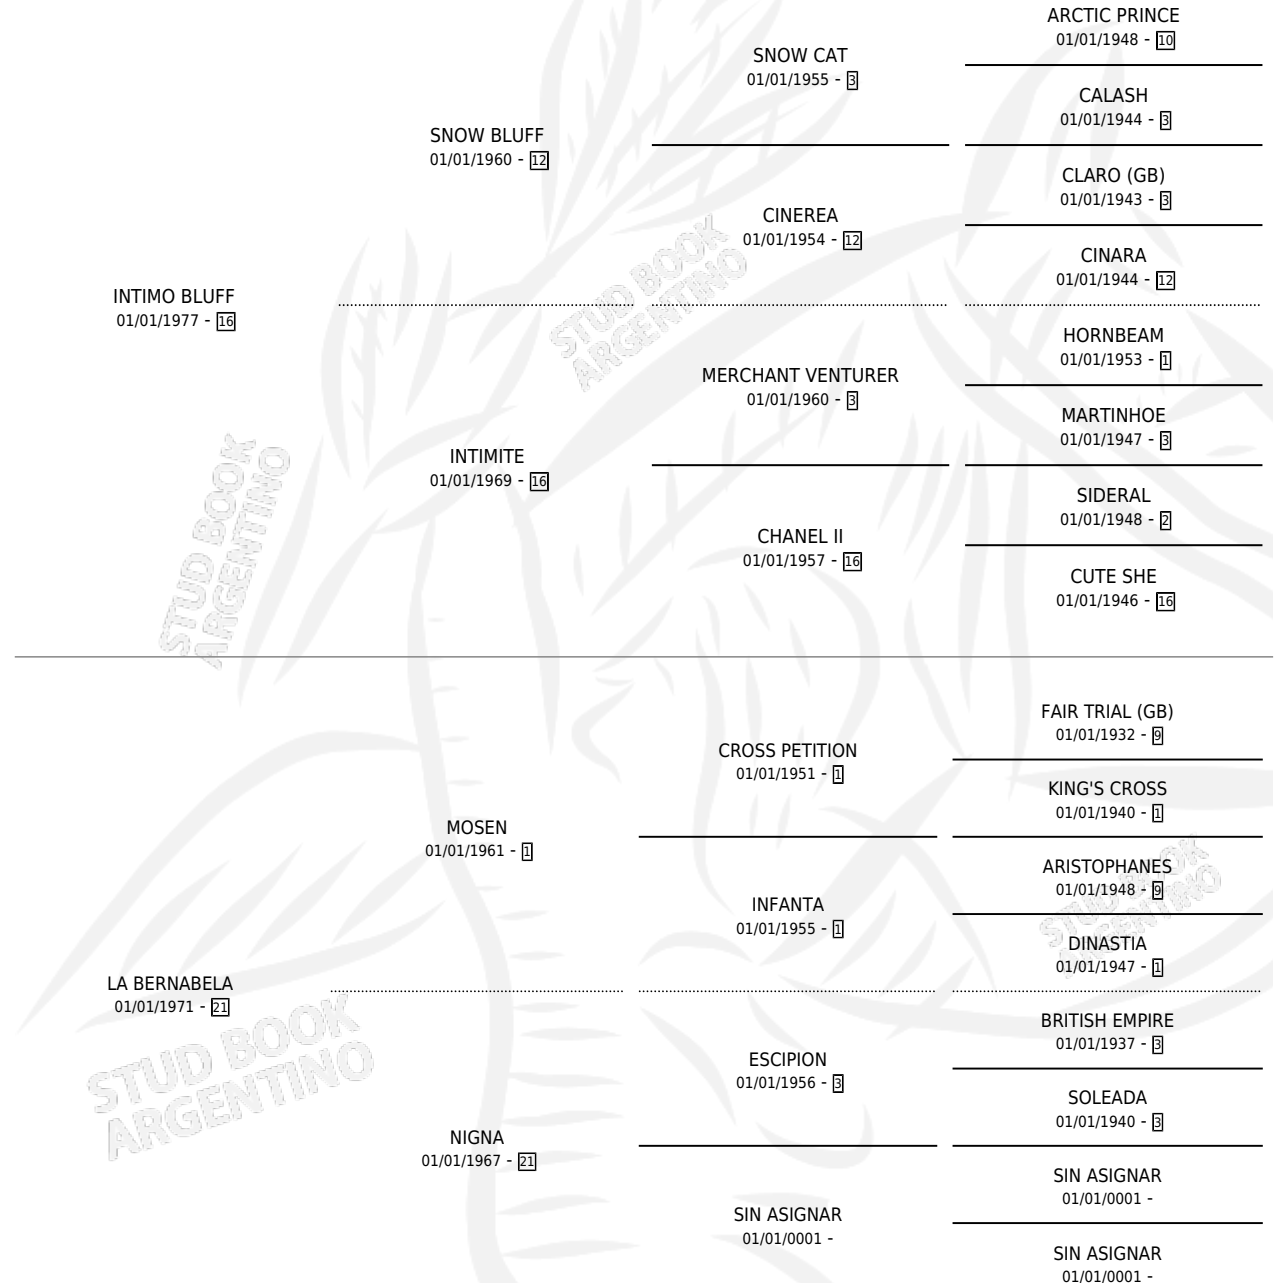

HUELEN

por **INTIMO BLUFF** y **LA BERNABELA** por **MOSEN**

Argentina · Macho · Alazan · SP · 17/12/1984
Familia 21-a · Volumen 32

ESTADO

TIPIFICACIÓN SANGUÍNEA	X
TIPIFICACIÓN POR ADN	X
PASAPORTE	X
IDENTIFICACIÓN POR MICROCHIP	X
REPRODUCTOR	X

Lugar de nacimiento: Campo particular

Criador: Sin dato

PEDIGREE

HUELEN

Datos oficiales del Stud Book Argentino

Documento generado el 09/05/2026

studbook.org.ar