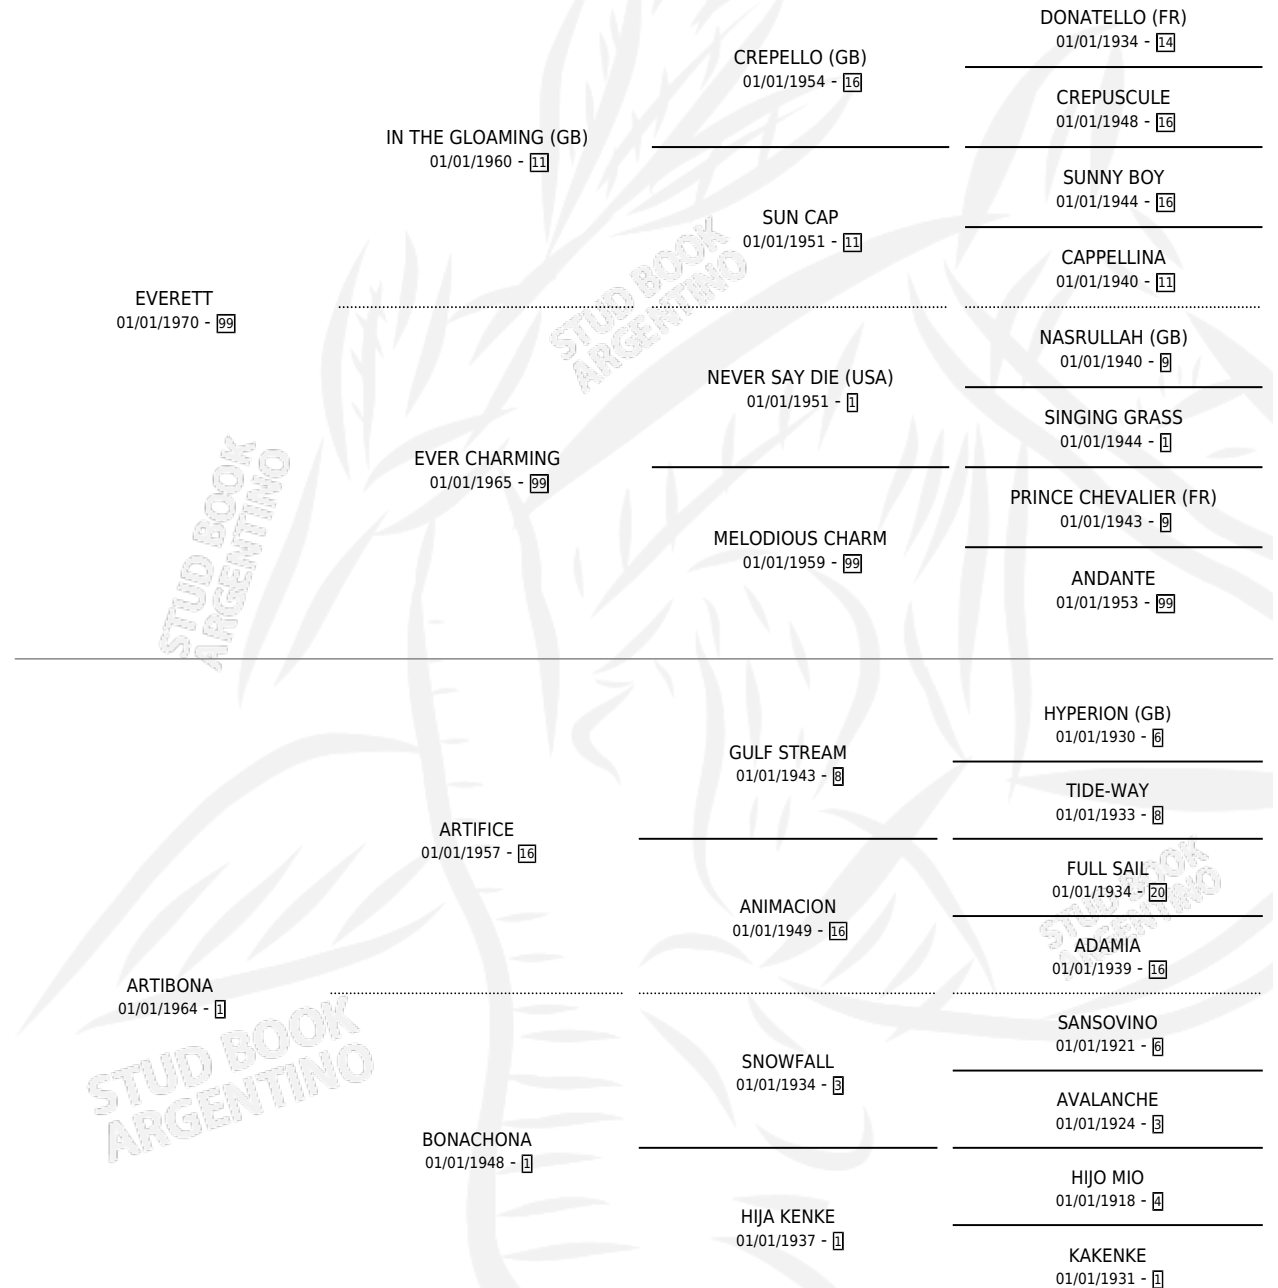

Lugar de nacimiento: Campo particular

Criador: Sin dato

~

HIJOS

	MACHOS	HEMBRAS
4 NACIERON	2	2
1 CORRIERON	1	0

SIN ACTUACIONES

PEDIGREE

S

cimientos 4 / Efectividad 40.00%

PADRILLO	PRODUCTO	CRIADOR	1ER SERVICIO	ÚLTIMO SERVICIO
THE GOOD RECORD	CHICA RECORD (H A, 25/10/2000)	SIN DATO	26/11/1999	28/11/1999
AREILLA	ATEILLA POINT (H A, 05/11/1998)	SIN DATO	18/11/1997	19/11/1997
WEST POINT	WEST POINT		14/11/1996	15/12/1996
WEST POINT	Ø		09/11/1995	11/11/1995
OSLER	Ø		24/12/1993	28/12/1993
OSLER	DURO OSLER (M Z, 17/12/1993)	SIN DATO	09/09/1992	23/12/1992
OSLER	Ø		08/12/1991	12/12/1991
OSLER	TOCOME (M Z, 02/12/1991)	SIN DATO	15/09/1990	30/12/1990
OSLER	Ø		10/10/1989	24/10/1989
OSLER	Ø		16/10/1988	20/10/1988