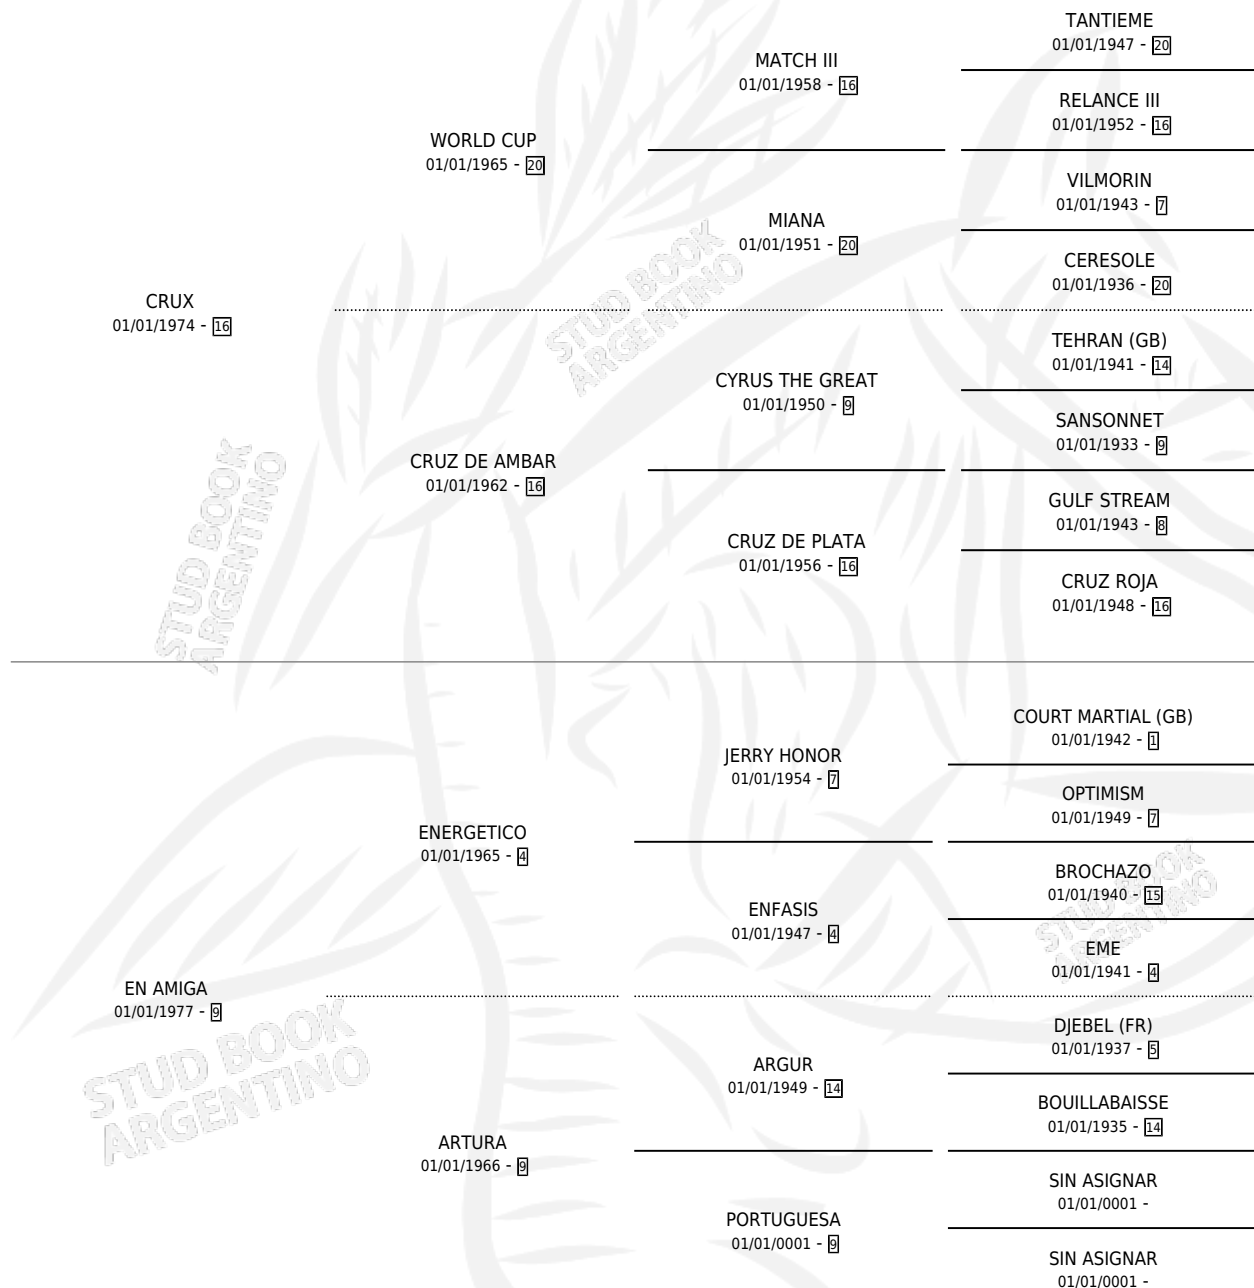

EN CRUZ

por CRUX y EN AMIGA por ENERGETICO

Argentina · Hembra · Alazan · SP · 19/11/1984
Familia 9-h · Volumen 32

ESTADO

TIPIFICACIÓN SANGUÍNEA	X
TIPIFICACIÓN POR ADN	X
PASAPORTE	X
IDENTIFICACIÓN POR MICROCHIP	X
REPRODUCTOR	✓

Lugar de nacimiento: Campo particular

Criador: Sin dato

PEDIGREE

S

mientos 0 / Efectividad 0.00%

PADRILLO	PRODUCTO	CRIADOR	1ER SERVICIO	ÚLTIMO SERVICIO
EL ANOCHECER	∅		12/09/1991	12/09/1991

EN CRUZ

Datos oficiales del Stud Book Argentino