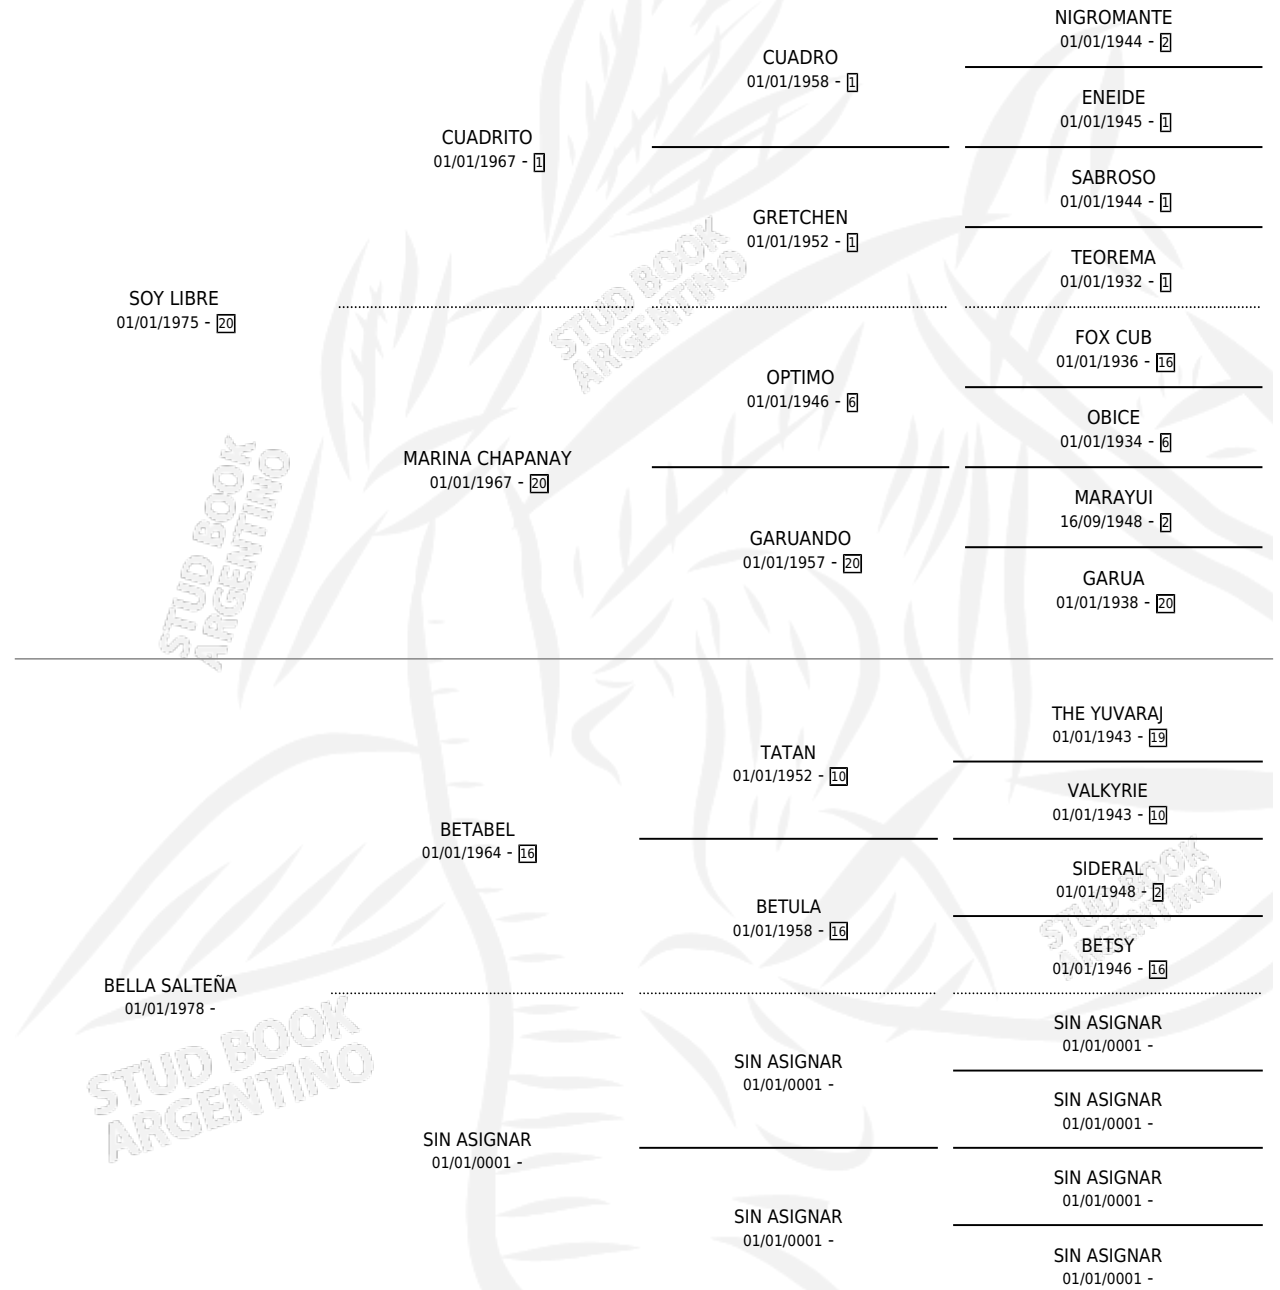

# SOY LOLA

por SOY LIBRE y BELLA SALTEÑA por BETABEL

Argentina · Hembra · Alazan · SP · 04/12/1984  
Familia · Volumen 32

## ESTADO

TIPIFICACIÓN SANGUÍNEA	X
TIPIFICACIÓN POR ADN	X
PASAPORTE	X
IDENTIFICACIÓN POR MICROCHIP	X
REPRODUCTOR	X

**Lugar de nacimiento:** Campo particular

**Criador:** Sin dato

## PEDIGREE