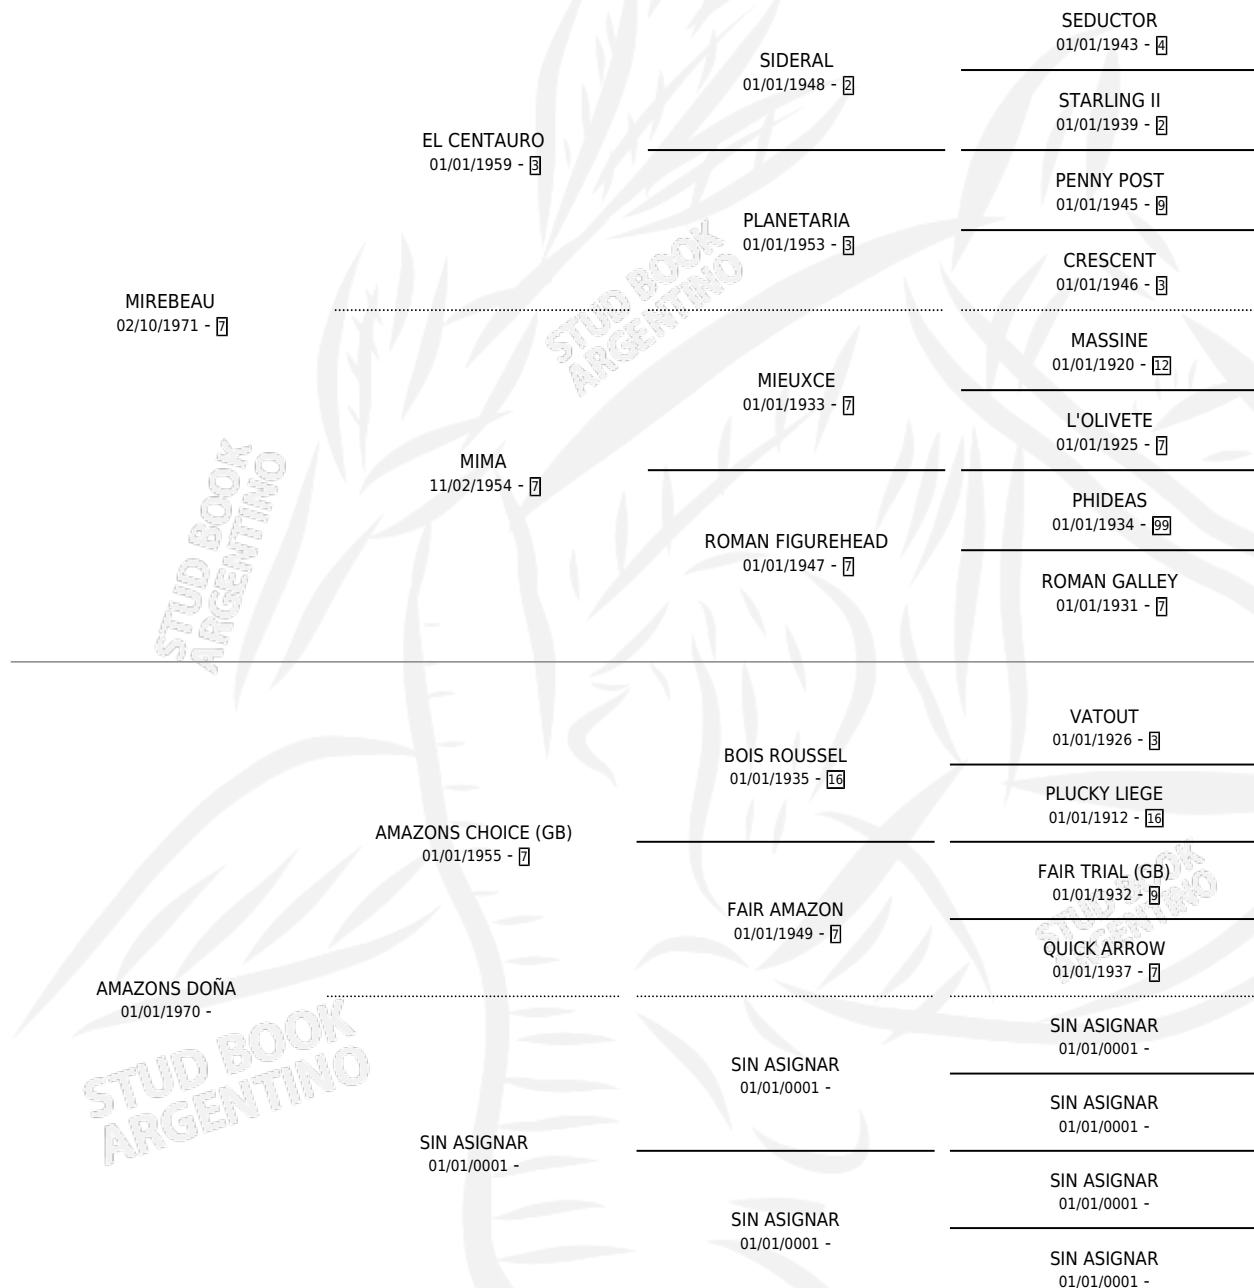

MELE DOÑA

por MIREBEAU y AMAZONS DOÑA por AMAZONS CHOICE (GB)

Argentina · Hembra · Alazan · SP · 26/11/1984
Familia · Volumen 32

ESTADO

TIPIFICACIÓN SANGUÍNEA	X
TIPIFICACIÓN POR ADN	X
PASAPORTE	X
IDENTIFICACIÓN POR MICROCHIP	X
REPRODUCTOR	X

Lugar de nacimiento: Campo particular

Criador: Sin dato

PEDIGREE