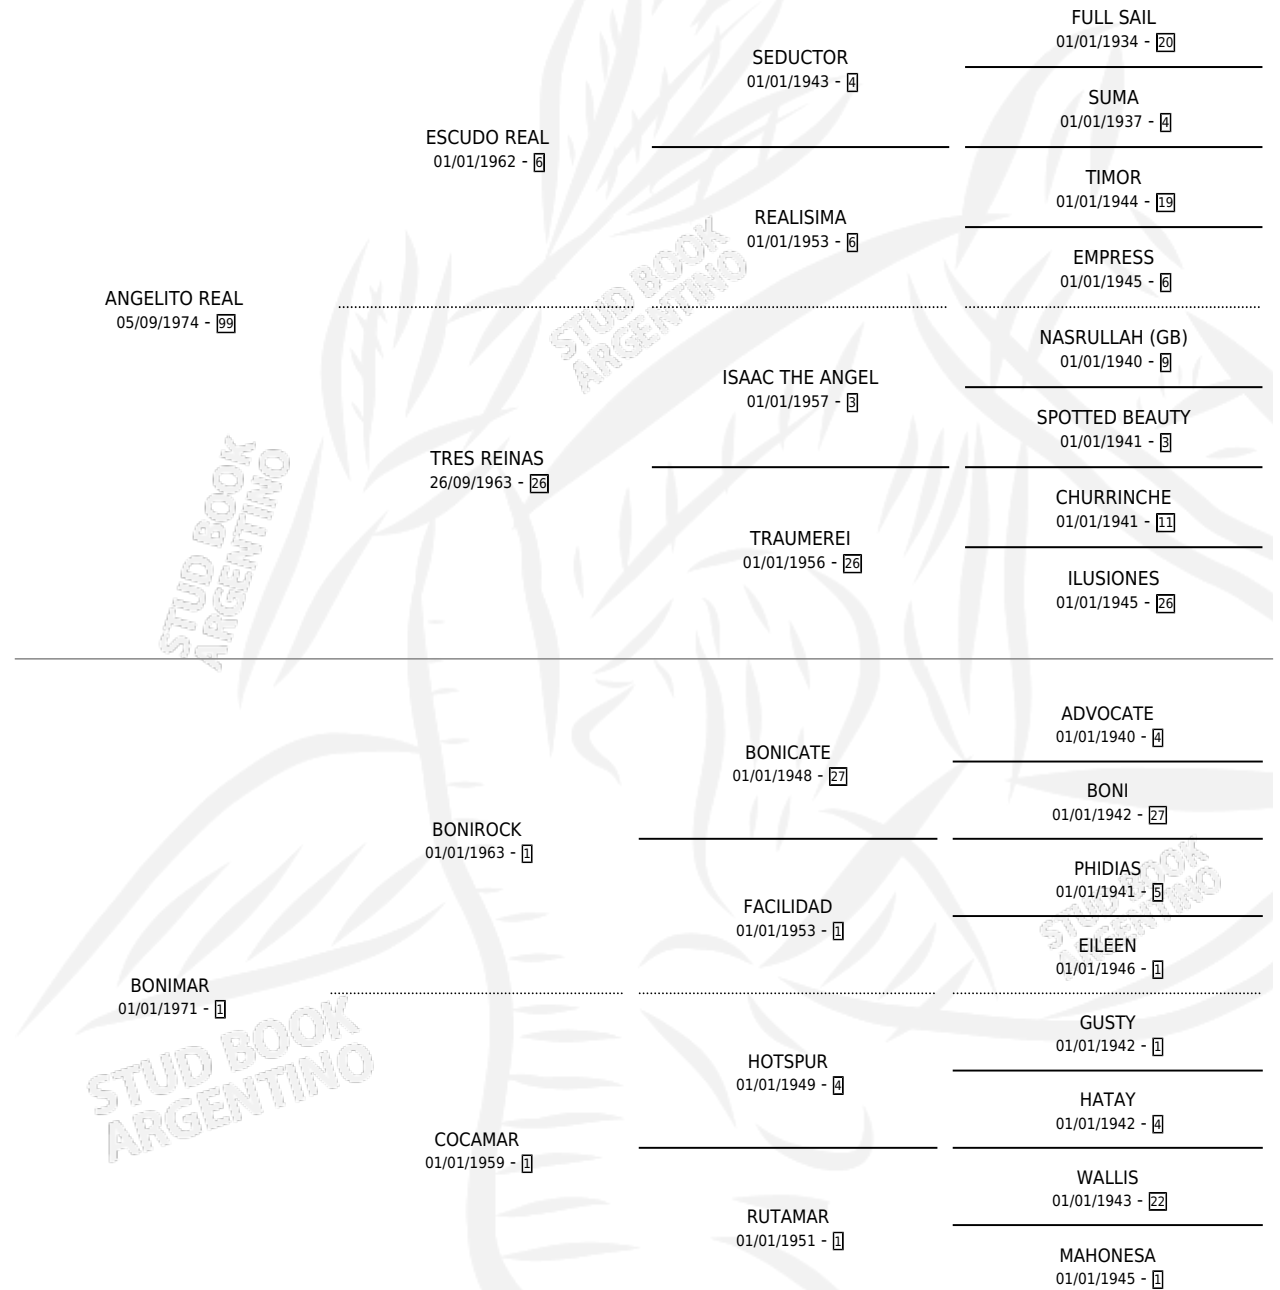

ANGELITO CHALO

por ANGELITO REAL y BONIMAR por BONIROCK

Argentina · Macho · Zaino · SP · 09/11/1984
Familia 1-o · Volumen 32

ESTADO

TIPIFICACIÓN SANGUÍNEA	X
TIPIFICACIÓN POR ADN	X
PASAPORTE	X
IDENTIFICACIÓN POR MICROCHIP	X
REPRODUCTOR	X

Lugar de nacimiento: Campo particular

Criador: Sin dato

PEDIGREE

CAMPAÑA

Solo carreras oficiales de Argentina

POR EDAD

EDAD	CC	1°	2°	3°	4°	5°	NP	CLC	CLG	CLCG1	CLGG1	IMPORTE	GANANCIA / CC
4 AÑOS	1	0	0	0	0	0	1	0	0	0	0	\$0	\$0
5 AÑOS	1	0	0	1	0	0	0	0	0	0	0	\$0	\$0
TOTALES	2	0	0	1	0	0	1	0	0	0	0	\$0	\$0
%		0.0%	0.0%	50.0%	0.0%	0.0%	50.0%	0.0%	0.0%	0.0%	0.0%		